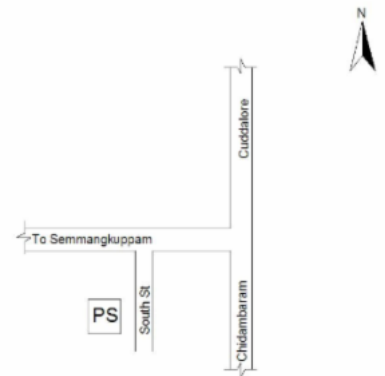

3. வாக்குச் சாவடியின் விவரங்கள்

வாக்குச் சாவடியின் எண் மற்றும் பெயர் : 98 - ஊராட்சி ஒன்றிய நடுநிலைப்பள்ளி ,வடக்கு பார்த்த கட்டிடம் கிழக்கு பகுதி, செம்மங்குப்பம், 607003 வாக்குச் சாவடியின் முகவரி : ஊராட்சி ஒன்றிய நடுநிலைப்பள்ளி, செம்மங்குப்பம், 607003	வாக்குச் சாவடியின் வகைப்பாடு (ஆண்/பெண்/பொது)	பொது
	துணை வாக்குச் சாவடிகளின் எண்ணிக்கை :	0

Google Map View

Polling Station Building Front View

Polling Station Front View

Cad View

Key MAP View

சட்டமன்றத் தொகுதியின் எண் மற்றும் பெயர் : 156-குறிஞ்சிப்பாடி
பிரிவு எண் மற்றும் பெயர் 1-செம்மங்குப்பம் (வ.கி) மற்றும் (ஊ), வடக்கு தெரு