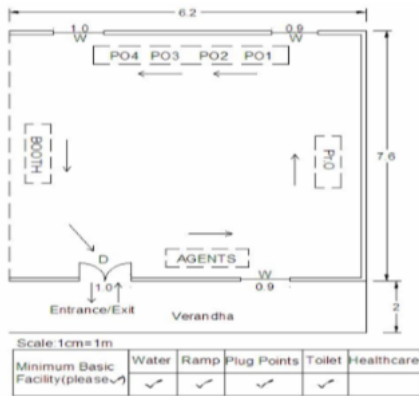

Google Map View

Polling Station Building Front View

Polling Station Front View

Cad View

Key MAP View

சட்டமன்றத் தொகுதியின் எண் மற்றும் பெயர் : 156-குறிஞ்சிப்பாடி
பிரிவு எண் மற்றும் பெயர் 1-செம்மங்குப்பம் (வ.கி) மற்றும் (ஊ), வடக்கு தெரு