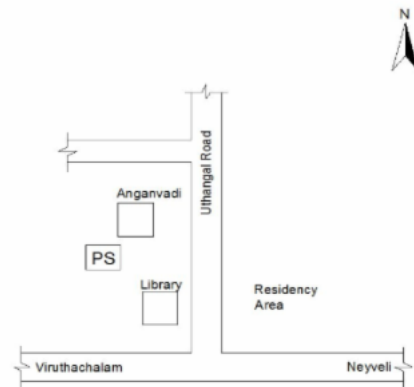

Key MAP View