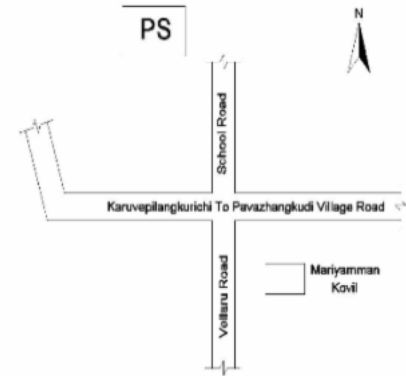

Google Map View

Polling Station Building Front View

Polling Station Front View

Cad View

Key MAP View

1	SYK0693929	பெயர் : சாம்பசிவம் - தந்தையின் பெயர்: பரமசிவம் - வீட்டு எண் : 1-111 வயது : 29 பாலினம் : ஆண்	Photo is available	2	SYK1830561	பெயர் : தினேஷ் தந்தையின் பெயர்: அண்ணாதுரை வீட்டு எண் : 02 வயது : 24 பாலினம் : ஆண்	Photo is available	3	SYK0693945	பெயர் : ஜெயராமன் - தந்தையின் பெயர்: தருமலிங்கம் - வீட்டு எண் : 2-37A வயது : 52 பாலினம் : ஆண்	Photo is available
4	SYK0694067	பெயர் : ராஜதுரை - தந்தையின் பெயர்: ஜெயராமன் - வீட்டு எண் : 2-37A வயது : 30 பாலினம் : ஆண்	Photo is available	S 5	SYK0024604	பெயர் : கண்ணகி - தந்தையின் பெயர்: இராஜ் - வீட்டு எண் : 2-40 வயது : 40 பாலினம் : பெண்	Photo is available	6	SYK0111427	பெயர் : ஜவகர் - தந்தையின் பெயர்: உலகநீதி - வீட்டு எண் : 3-1A வயது : 37 பாலினம் : ஆண்	Photo is available
7	SYK0577486	பெயர் : மணிகண்டன் - தந்தையின் பெயர்: ரெங்கநாதன் - வீட்டு எண் : 3-4A வயது : 33 பாலினம் : ஆண்	Photo is available	8	SYK0469577	பெயர் : தர்மதுரை - தந்தையின் பெயர்: ஜெயராமன் - வீட்டு எண் : 3-4B வயது : 33 பாலினம் : ஆண்	Photo is available	9	SYK2081974	பெயர் : புவனேஸ்வரி த் கணவர் பெயர்: தர்மதுரை வீட்டு எண் : 3-4B/நா வயது : 20 பாலினம் : பெண்	Photo is available
10	SYK1023589	பெயர் : ஆர்த்தி தந்தையின் பெயர்: நாகலிங்கம் வீட்டு எண் : 3/13 வயது : 25 பாலினம் : பெண்	Photo is available	11	SYK2007516	பெயர் : அஜய் தாயின் பெயர்: சிவகாமி வீட்டு எண் : 3-13 வயது : 23 பாலினம் : ஆண்	Photo is available	12	SYK2137792	பெயர் : அபிநேஷ் நா தந்தையின் பெயர்: நாகலிங்கம் த வீட்டு எண் : 3/13 வயது : 22 பாலினம் : ஆண்	Photo is available
13	SYK1879261	பெயர் : சக்திவேல் தந்தையின் பெயர்: தீருமாவாலவந் வீட்டு எண் : 3-22 வயது : 23 பாலினம் : ஆண்	Photo is available	14	SYK2058071	பெயர் : நிஷாந்தினி கணவர் பெயர்: பிரபு வீட்டு எண் : 3-38 வயது : 21 பாலினம் : பெண்	Photo is available	15	SYK2055598	பெயர் : ராஜ்குமார் க தந்தையின் பெயர்: கருப்பையன் வீட்டு எண் : 3/55 வயது : 23 பாலினம் : ஆண்	Photo is available
16	SYK1830801	பெயர் : டெல்பிள்சர்லமேரி கணவர் பெயர்: ராஜா வீட்டு எண் : 3/84 வயது : 42 பாலினம் : பெண்	Photo is available	17	SYK0647842	பெயர் : ஸ்டெல்லாமேரி - தந்தையின் பெயர்: இருதயசாமி - வீட்டு எண் : 3-94 வயது : 30 பாலினம் : பெண்	Photo is available	18	SYK2176279	பெயர் : கங்காதரன் ர தந்தையின் பெயர்: ரஜினிகாந்த் வீட்டு எண் : 3/108பி வயது : 20 பாலினம் : ஆண்	Photo is available
19	SYK2067296	பெயர் : யமுனா கோ தந்தையின் பெயர்: கோவிந்தராசு வீட்டு எண் : 3/145 வயது : 22 பாலினம் : பெண்	Photo is available	20	SYK0918441	பெயர் : கிருத்திகா கணவர் பெயர்: செந்தில்நாதன் வீட்டு எண் : 4/5 வயது : 38 பாலினம் : பெண்	Photo is available	21	SYK1027358	பெயர் : ரம்பா தந்தையின் பெயர்: ராஜா வீட்டு எண் : 06 வயது : 26 பாலினம் : பெண்	Photo is available
22	SYK0111369	பெயர் : ஆனந்தராஜ் - தந்தையின் பெயர்: சுப்பிரமணியன் - வீட்டு எண் : 09 வயது : 35 பாலினம் : ஆண்	Photo is available	23	NNK0756668	பெயர் : சுபிதா - தந்தையின் பெயர்: நல்லதம்பி - வீட்டு எண் : 09 வயது : 30 பாலினம் : பெண்	Photo is available	24	SYK1027309	பெயர் : சூர்யா தந்தையின் பெயர்: சுப்பிரமணியன் வீட்டு எண் : 09 வயது : 26 பாலினம் : ஆண்	Photo is available
25	SYK2118008	பெயர் : ரிஷிதரன் தந்தையின் பெயர்: வேல்முருகன் வீட்டு எண் : 13 வயது : 21 பாலினம் : ஆண்	Photo is available	26	SYK2103315	பெயர் : ராஜேஸ்வரி கணவர் பெயர்: ராஜேந்திரன் வீட்டு எண் : 18 வயது : 32 பாலினம் : பெண்	Photo is available	27	SYK1879170	பெயர் : ரர்வேந்தன் தந்தையின் பெயர்: சுரேஷ் வீட்டு எண் : 23 வயது : 23 பாலினம் : ஆண்	Photo is available
28	SYK2058378	பெயர் : செளந்தர்யா தாயின் பெயர்: விஜயலக்ஷ்மி வீட்டு எண் : 25/24 வயது : 21 பாலினம் : பெண்	Photo is available	29	SYK1809292	பெயர் : தனலக்ஷ்மி கணவர் பெயர்: வீரமணி வீட்டு எண் : 27 வயது : 25 பாலினம் : பெண்	Photo is available	30	SYK1879279	பெயர் : கதிரவன் தந்தையின் பெயர்: பொன்னிவளவன் வீட்டு எண் : 09 வயது : 23 பாலினம் : ஆண்	Photo is available