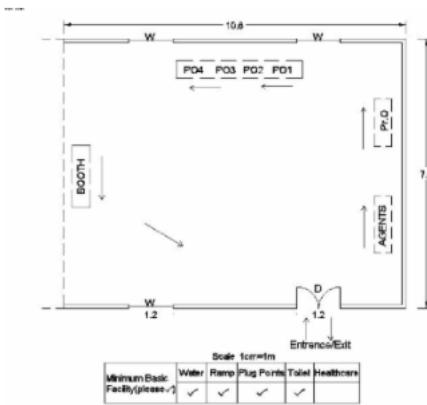

Google Map View

Polling Station Building Front View

Polling Station Front View

Cad View

Key MAP View

1	SYK0693929	பெயர் : சாம்பசிவம் - தந்தையின் பெயர்: பரமசிவம் - வீட்டு எண் : 1-111 வயது : 29 பாலினம் : ஆண்	Photo is available	2	SYK1830561	பெயர் : தினேஷ் தந்தையின் பெயர்: அண்ணாதுரை வீட்டு எண் : 02 வயது : 24 பாலினம் : ஆண்	Photo is available	3	SYK0693945	பெயர் : ஜெயராமன் - தந்தையின் பெயர்: தருமலிங்கம் - வீட்டு எண் : 2-37A வயது : 52 பாலினம் : ஆண்	Photo is available
4	SYK0694067	பெயர் : ராஜதுரை - தந்தையின் பெயர்: ஜெயராமன் - வீட்டு எண் : 2-37A வயது : 30 பாலினம் : ஆண்	Photo is available	S 5	SYK0024604	பெயர் : கண்ணகி - தந்தையின் பெயர்: இராஜ் - வீட்டு எண் : 2-40 வயது : 40 பாலினம் : பெண்	Photo is available	6	SYK0111427	பெயர் : ஜவகர் - தந்தையின் பெயர்: உலகநீதி - வீட்டு எண் : 3-1A வயது : 37 பாலினம் : ஆண்	Photo is available
7	SYK0577486	பெயர் : மணிகண்டன் - தந்தையின் பெயர்: ரெங்கநாதன் - வீட்டு எண் : 3-4A வயது : 33 பாலினம் : ஆண்	Photo is available	8	SYK0469577	பெயர் : தர்மதுரை - தந்தையின் பெயர்: ஜெயராமன் - வீட்டு எண் : 3-4B வயது : 33 பாலினம் : ஆண்	Photo is available	9	SYK2081974	பெயர் : புவனேஸ்வரி த் கணவர் பெயர்: தர்மதுரை வீட்டு எண் : 3-4B/நா வயது : 20 பாலினம் : பெண்	Photo is available
10	SYK1023589	பெயர் : ஆர்த்தி தந்தையின் பெயர்: நாகலிங்கம் வீட்டு எண் : 3/13 வயது : 25 பாலினம் : பெண்	Photo is available	11	SYK2007516	பெயர் : அஜய் தாயின் பெயர்: சிவகாமி வீட்டு எண் : 3-13 வயது : 23 பாலினம் : ஆண்	Photo is available	12	SYK2137792	பெயர் : அபிநேஷ் நா தந்தையின் பெயர்: நாகலிங்கம் த வீட்டு எண் : 3/13 வயது : 22 பாலினம் : ஆண்	Photo is available
13	SYK1879261	பெயர் : சக்திவேல் தந்தையின் பெயர்: தீருமாவாலவந் வீட்டு எண் : 3-22 வயது : 23 பாலினம் : ஆண்	Photo is available	14	SYK2058071	பெயர் : நிஷாந்தினி கணவர் பெயர்: பிரபு வீட்டு எண் : 3-38 வயது : 21 பாலினம் : பெண்	Photo is available	15	SYK2055598	பெயர் : ராஜ்குமார் க தந்தையின் பெயர்: கருப்பையன் வீட்டு எண் : 3/55 வயது : 23 பாலினம் : ஆண்	Photo is available
16	SYK1830801	பெயர் : டெல்பிள்சர்லமேரி கணவர் பெயர்: ராஜா வீட்டு எண் : 3/84 வயது : 42 பாலினம் : பெண்	Photo is available	17	SYK0647842	பெயர் : ஸ்டெல்லாமேரி - தந்தையின் பெயர்: இருதயசாமி - வீட்டு எண் : 3-94 வயது : 30 பாலினம் : பெண்	Photo is available	18	SYK2176279	பெயர் : கங்காதரன் ர தந்தையின் பெயர்: ரஜினிகாந்த் வீட்டு எண் : 3/108பி வயது : 20 பாலினம் : ஆண்	Photo is available
19	SYK2067296	பெயர் : யமுனா கோ தந்தையின் பெயர்: கோவிந்தராசு வீட்டு எண் : 3/145 வயது : 22 பாலினம் : பெண்	Photo is available	20	SYK0918441	பெயர் : கிருத்திகா கணவர் பெயர்: செந்தில்நாதன் வீட்டு எண் : 4/5 வயது : 38 பாலினம் : பெண்	Photo is available	21	SYK1027358	பெயர் : ரம்பா தந்தையின் பெயர்: ராஜா வீட்டு எண் : 06 வயது : 26 பாலினம் : பெண்	Photo is available
22	SYK0111369	பெயர் : ஆனந்தராஜ் - தந்தையின் பெயர்: சுப்பிரமணியன் - வீட்டு எண் : 09 வயது : 35 பாலினம் : ஆண்	Photo is available	23	NNK0756668	பெயர் : சுபிதா - தந்தையின் பெயர்: நல்லதம்பி - வீட்டு எண் : 09 வயது : 30 பாலினம் : பெண்	Photo is available	24	SYK1027309	பெயர் : சூர்யா தந்தையின் பெயர்: சுப்பிரமணியன் வீட்டு எண் : 09 வயது : 26 பாலினம் : ஆண்	Photo is available
25	SYK2118008	பெயர் : ரிஷிதரன் தந்தையின் பெயர்: வேல்முருகன் வீட்டு எண் : 13 வயது : 21 பாலினம் : ஆண்	Photo is available	26	SYK2103315	பெயர் : ராஜேஸ்வரி கணவர் பெயர்: ராஜேந்திரன் வீட்டு எண் : 18 வயது : 32 பாலினம் : பெண்	Photo is available	27	SYK1879170	பெயர் : ரர்வேந்தன் தந்தையின் பெயர்: சுரேஷ் வீட்டு எண் : 23 வயது : 23 பாலினம் : ஆண்	Photo is available
28	SYK2058378	பெயர் : செளந்தர்யா தாயின் பெயர்: விஜயலக்ஷ்மி வீட்டு எண் : 25/24 வயது : 21 பாலினம் : பெண்	Photo is available	29	SYK1809292	பெயர் : தனலக்ஷ்மி கணவர் பெயர்: வீரமணி வீட்டு எண் : 27 வயது : 25 பாலினம் : பெண்	Photo is available	30	SYK1879279	பெயர் : கதிரவன் தந்தையின் பெயர்: பொன்னிவளவன் வீட்டு எண் : 09 வயது : 23 பாலினம் : ஆண்	Photo is available