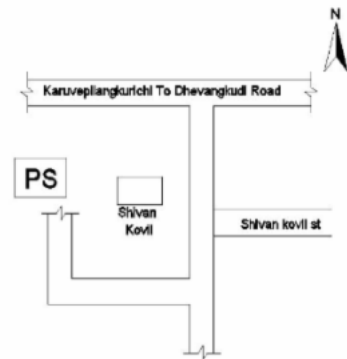

Google Map View

Polling Station Building Front View

Polling Station Front View

Cad View

Key MAP View

சட்டமன்றத் தொகுதியின் எண் மற்றும் பெயர் : 157-புவனகிரி
பிரிவு எண் மற்றும் பெயர் 1-தே. பவழங்குடி (வ.கி) மற்றும் (ஊ), வார்டு 2, வடக்கு தெரு