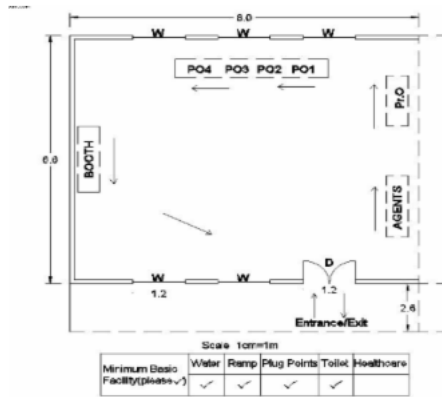

Google Map View

Polling Station Building Front View

Polling Station Front View

Cad View

Key MAP View

சட்டமன்றத் தொகுதியின் எண் மற்றும் பெயர் : 157-புவனகிரி
பிரிவு எண் மற்றும் பெயர் 1-தே. பவழங்குடி (வ.கி) மற்றும் (ஊ), வார்டு 2, வடக்கு தெரு