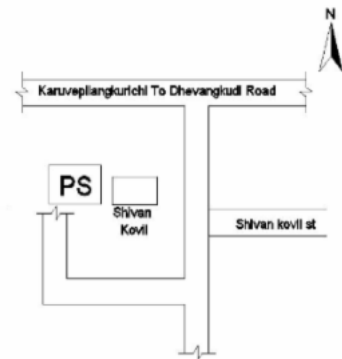

Cad View

Key MAP View