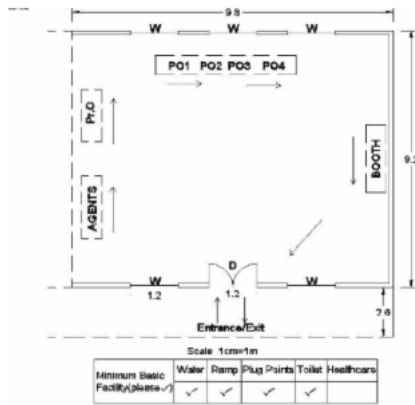

Google Map View

Polling Station Building Front View

Polling Station Front View

Cad View

Key MAP View

1 பெயர் : ராசாங்கம் - தந்தையின் பெயர்: துரைசாமி - வீட்டு எண் : 1 வயது : 84 பாலினம் : ஆண் Photo is available GTV1458512	2 பெயர் : தேவகி - கணவர் பெயர்: ராசாங்கம் - வீட்டு எண் : 1 வயது : 68 பாலினம் : பெண் Photo is available GTV2449478	# 3 பெயர் : சுந்தரமூர்த்தி தந்தையின் பெயர்: பெருமாள் - வீட்டு எண் : 1 வயது : 56 பாலினம் : ஆண் Photo is available SYK1285402
4 பெயர் : பவுனாம்பாள் - கணவர் பெயர்: சுந்தரமூர்த்தி - வீட்டு எண் : 1 வயது : 61 பாலினம் : பெண் Photo is available SYK1285410	5 பெயர் : அருள்மொழி - தந்தையின் பெயர்: சசிசுமார் - வீட்டு எண் : 1-3 வயது : 30 பாலினம் : பெண் Photo is available SYK0648303	6 பெயர் : ராதிகா - தந்தையின் பெயர்: வெங்கடேசன் - வீட்டு எண் : 1-93 வயது : 32 பாலினம் : பெண் Photo is available SYK0648352
7 பெயர் : தனலட்சுமி - கணவர் பெயர்: சுப்ரமணியன் - வீட்டு எண் : 1-110 வயது : 91 பாலினம் : பெண் Photo is available SYK0648311	8 பெயர் : பூந்மதி - கணவர் பெயர்: வேல்முருகன் - வீட்டு எண் : 1E வயது : 40 பாலினம் : பெண் Photo is available SYK0141986	9 பெயர் : தமிழரசி - கணவர் பெயர்: ராஜேந்திரன் - வீட்டு எண் : 2 வயது : 70 பாலினம் : பெண் Photo is available SYK1285428
10 பெயர் : மைக்கல் - தந்தையின் பெயர்: ராஜேந்திரன் - வீட்டு எண் : 2 வயது : 46 பாலினம் : ஆண் Photo is available GTV1459007	11 பெயர் : பிரவீண் தாயின் பெயர்: பிருந்தா வீட்டு எண் : 002 வயது : 25 பாலினம் : ஆண் Photo is available SYK0958223	12 பெயர் : லதா - கணவர் பெயர்: வேல்மாணிக்கம் வீட்டு எண் : 2-12 வயது : 50 பாலினம் : பெண் Photo is available SYK0648378
13 பெயர் : கலையரசன் - தந்தையின் பெயர்: கோபாலகிருஷ்ணன் - வீட்டு எண் : 2-56 வயது : 28 பாலினம் : ஆண் Photo is available SYK0803056	14 பெயர் : வான்மதி கணவர் பெயர்: ராஜேஷ் வீட்டு எண் : 2/63 வயது : 29 பாலினம் : பெண் Photo is available SYK0926170	15 பெயர் : பூமாதேவி கணவர் பெயர்: ரவிந்திரன் வீட்டு எண் : 2/118 வயது : 41 பாலினம் : பெண் Photo is available SYK0949594
16 பெயர் : சுபாஷ் - தந்தையின் பெயர்: பெரியசாமி - வீட்டு எண் : 2-120 வயது : 28 பாலினம் : ஆண் Photo is available SYK0765065	17 பெயர் : சந்துரு தந்தையின் பெயர்: பெரியசாமி வீட்டு எண் : 2/120 வயது : 24 பாலினம் : ஆண் Photo is available SYK1837541	18 பெயர் : செல்வமணி தந்தையின் பெயர்: குணசேகரன் வீட்டு எண் : 2/123 வயது : 42 பாலினம் : ஆண் Photo is available SYK0925917
19 பெயர் : வைஜயந்திமாலா கணவர் பெயர்: ராஜேஷ் வீட்டு எண் : 2/134 வயது : 39 பாலினம் : பெண் Photo is available SYK0926154	20 பெயர் : எடிசன் தந்தையின் பெயர்: ராஜேந்திரன் வீட்டு எண் : 2/455 வயது : 46 பாலினம் : ஆண் Photo is available SYK2122521	21 பெயர் : ராசவேலு - தந்தையின் பெயர்: ராசாங்கம் - வீட்டு எண் : 3 வயது : 76 பாலினம் : ஆண் Photo is available SYK1285436
22 பெயர் : அம்பிகா - கணவர் பெயர்: ராசவேலு - வீட்டு எண் : 3 வயது : 71 பாலினம் : பெண் Photo is available SYK1285444	23 பெயர் : கலைமணி - தந்தையின் பெயர்: ராசவேல் - வீட்டு எண் : 3 வயது : 50 பாலினம் : ஆண் Photo is available GTV3474764	24 பெயர் : பிரகதீஷ் வரன் தந்தையின் பெயர்: ரவிசந்தரன் வீட்டு எண் : 3 வயது : 23 பாலினம் : ஆண் Photo is available SYK2004661
25 பெயர் : பிரித்தியா கணவர் பெயர்: விஜயசாந்தி வீட்டு எண் : 4 வயது : 23 பாலினம் : பெண் Photo is available SYK2004869	26 பெயர் : கவிநிலவு தந்தையின் பெயர்: சுந்தரமூர்த்தி வீட்டு எண் : 5/10 வயது : 24 பாலினம் : பெண் Photo is available SYK2008316	27 பெயர் : உ சுந்தரவேல் தந்தையின் பெயர்: ப உத்திராபதி வீட்டு எண் : 7 வயது : 26 பாலினம் : ஆண் Photo is available SYK2133817
28 பெயர் : அனுசுயா கணவர் பெயர்: சதீஷ்குமார் வீட்டு எண் : 12 வயது : 28 பாலினம் : பெண் Photo is available SYK2041903	29 பெயர் : அமிர்தவல்லி கணவர் பெயர்: மணிகண்டன் வீட்டு எண் : 17 வயது : 35 பாலினம் : பெண் Photo is available SYK0972224	30 பெயர் : சுபாஷ் தந்தையின் பெயர்: ராமச்சந்திரன் வீட்டு எண் : 20 வயது : 24 பாலினம் : ஆண் Photo is available SYK1863984