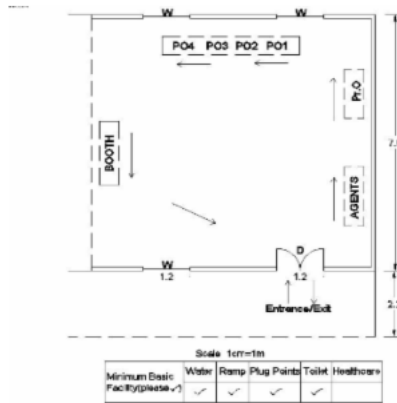

Google Map View

Polling Station Building Front View

Polling Station Front View

Cad View

Key MAP View

1 பெயர் : கலியபெருமாள் - தந்தையின் பெயர்: மாணிக்கம் - வீட்டு எண் : 1 வயது : 76 பாலினம் : ஆண் Photo is available	2 பெயர் : கலியபெருமாள் - தந்தையின் பெயர்: முருகேசன் - வீட்டு எண் : 1 வயது : 75 பாலினம் : ஆண் Photo is available	3 பெயர் : சரோஜா - கணவர் பெயர்: கலியபெருமாள் - வீட்டு எண் : 1 வயது : 69 பாலினம் : பெண் Photo is available
4 பெயர் : சரஸ்வதி - கணவர் பெயர்: கலியபெருமாள் - வீட்டு எண் : 1 வயது : 60 பாலினம் : பெண் Photo is available	5 பெயர் : கோபாலகிருஷ்ணன் - தந்தையின் பெயர்: கலியபெருமாள் - வீட்டு எண் : 1 வயது : 51 பாலினம் : ஆண் Photo is available	6 பெயர் : மகாலட்சுமி - கணவர் பெயர்: கோபாலகிருஷ்ணன் - வீட்டு எண் : 1 வயது : 45 பாலினம் : பெண் Photo is available
7 பெயர் : ராஜா - தந்தையின் பெயர்: கலியபெருமாள் - வீட்டு எண் : 1 வயது : 45 பாலினம் : ஆண் Photo is available	8 பெயர் : குமரகுருபரன் - தந்தையின் பெயர்: கலியபெருமாள் - வீட்டு எண் : 1E வயது : 42 பாலினம் : ஆண் Photo is available	9 பெயர் : வெண்ணிலா - கணவர் பெயர்: ராஜா - வீட்டு எண் : 1E வயது : 41 பாலினம் : பெண் Photo is available
10 பெயர் : ஹேமலதா - கணவர் பெயர்: சுரேஷ் - வீட்டு எண் : 1w118 வயது : 41 பாலினம் : பெண் Photo is available	11 பெயர் : சுபலட்சுமி தந்தையின் பெயர்: கலைவாணன் வீட்டு எண் : 2/118-ஏ வயது : 28 பாலினம் : பெண் Photo is available	12 பெயர் : லோகநாதன் - தந்தையின் பெயர்: கலியபெருமாள் - வீட்டு எண் : 3 வயது : 61 பாலினம் : ஆண் Photo is available
13 பெயர் : சுந்தரி - தந்தையின் பெயர்: லோகநாதன் - வீட்டு எண் : 3 வயது : 39 பாலினம் : பெண் Photo is available	14 பெயர் : கணேசன் - தந்தையின் பெயர்: லோகநாதன் - வீட்டு எண் : 3 வயது : 32 பாலினம் : ஆண் Photo is available	15 பெயர் : திவ்யா தந்தையின் பெயர்: கணேசன் வீட்டு எண் : 3 வயது : 28 பாலினம் : பெண் Photo is available
16 பெயர் : அரிசிவன் தந்தையின் பெயர்: லோகநாதன் வீட்டு எண் : 3 வயது : 27 பாலினம் : ஆண் Photo is available	17 பெயர் : ஐயப்பன் தந்தையின் பெயர்: லோகநாதன் வீட்டு எண் : 3 வயது : 26 பாலினம் : ஆண் Photo is available	18 பெயர் : வீரமணி தந்தையின் பெயர்: லோகநாதன் வீட்டு எண் : 03 வயது : 23 பாலினம் : ஆண் Photo is available
19 பெயர் : குணா தந்தையின் பெயர்: செந்தில்குமார் வீட்டு எண் : 4 வயது : 28 பாலினம் : ஆண் Photo is available	20 பெயர் : தீபலட்சுமி தந்தையின் பெயர்: மதியழகன் வீட்டு எண் : 4/19 வயது : 29 பாலினம் : பெண் Photo is available	S 21 பெயர் : ஜெயந்தி தந்தையின் பெயர்: பஞ்சநாதன் வீட்டு எண் : 05 வயது : 24 பாலினம் : பெண் Photo is available
22 பெயர் : சங்கீதா கணவர் பெயர்: வேல்முருகன் வீட்டு எண் : 5-10 வயது : 27 பாலினம் : பெண் Photo is available	23 பெயர் : இராசமாணிக்கம் - கணவர் பெயர்: கேசவன் - வீட்டு எண் : 6 வயது : 84 பாலினம் : ஆண் Photo is available	24 பெயர் : மல்லிகா - கணவர் பெயர்: இராசமாணிக்கம் - வீட்டு எண் : 6 வயது : 67 பாலினம் : பெண் Photo is available
25 பெயர் : கனிமொழி - கணவர் பெயர்: சுந்தரமூர்த்தி - வீட்டு எண் : 6 வயது : 45 பாலினம் : பெண் Photo is available	26 பெயர் : ரோஜா - கணவர் பெயர்: வெங்கடேசன் வீட்டு எண் : 6 வயது : 44 பாலினம் : பெண் Photo is available	27 பெயர் : வெங்கடேசன் தந்தையின் பெயர்: வேணுகோபால் வடிவேல் வீட்டு எண் : 6 வயது : 37 பாலினம் : ஆண் Photo is available
28 பெயர் : கவிதாசன் தந்தையின் பெயர்: சுந்தரமூர்த்தி வீட்டு எண் : 06 வயது : 26 பாலினம் : ஆண் Photo is available	29 பெயர் : முருகவள்ளி - தந்தையின் பெயர்: பரமமுருகன் - வீட்டு எண் : 6A வயது : 42 பாலினம் : பெண் Photo is available	30 பெயர் : ஜெயபால் - தந்தையின் பெயர்: சாமிக்கண்ணு - வீட்டு எண் : 8 வயது : 52 பாலினம் : ஆண் Photo is available