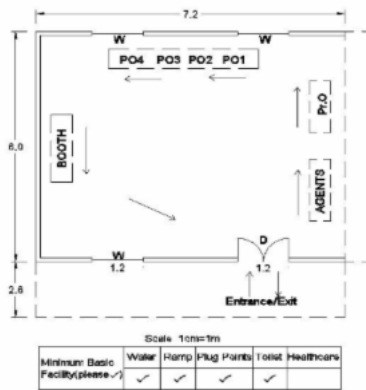

Google Map View

Polling Station Building Front View

Polling Station Front View

Cad View

Key MAP View

1	SYK1288158	பெயர் : கலியமூர்த்தி - தந்தையின் பெயர்: துரைசாமி - வீட்டு எண் : 1 வயது : 75 பாலினம் : ஆண்	Photo is available	2	SYK1288166	பெயர் : கஸ்தூரி - கணவர் பெயர்: கலியமூர்த்தி - வீட்டு எண் : 1 வயது : 69 பாலினம் : பெண்	Photo is available	3	GTV3486818	பெயர் : மணிகண்டன் - தந்தையின் பெயர்: கலியமூர்த்தி - வீட்டு எண் : 1 வயது : 46 பாலினம் : ஆண்	Photo is available
4	SYK0300178	பெயர் : ரேவதி - கணவர் பெயர்: பாலசுப்ரமணியன் - வீட்டு எண் : 1-8 வயது : 36 பாலினம் : பெண்	Photo is available	5	SYK0578690	பெயர் : அன்புராசு - தந்தையின் பெயர்: ஞானவேல் - வீட்டு எண் : 1-11 வயது : 31 பாலினம் : ஆண்	Photo is available	6	SYK1863950	பெயர் : சுதா சுகணவர் பெயர்: சுதாகர் க வீட்டு எண் : 1/12 வயது : 40 பாலினம் : பெண்	Photo is available
7	SYK0025023	பெயர் : சத்தியா - கணவர் பெயர்: சுரேஷ் - வீட்டு எண் : 1-12 வயது : 38 பாலினம் : பெண்	Photo is available	8	SYK0390534	பெயர் : சதீஷ்குமார் தந்தையின் பெயர்: செல்வராஜ் - வீட்டு எண் : 1-12 வயது : 33 பாலினம் : ஆண்	Photo is available	9	SYK2043495	பெயர் : சத்தியசீலன் தந்தையின் பெயர்: பரமசிவம் வீட்டு எண் : 1/26 வயது : 24 பாலினம் : ஆண்	Photo is available
10	SYK0932202	பெயர் : சேந்தமிழ்செல்வன் தந்தையின் பெயர்: காசிநாதன் வீட்டு எண் : 11 வயது : 26 பாலினம் : ஆண்	Photo is available	11	SYK1900752	பெயர் : பிரகாஷ் தந்தையின் பெயர்: காசிநாதன் வீட்டு எண் : 1/33 வயது : 24 பாலினம் : ஆண்	Photo is available	12	SYK0470278	பெயர் : அழகுசுந்தரம் - தந்தையின் பெயர்: செல்வராசு - வீட்டு எண் : 1-60 வயது : 36 பாலினம் : ஆண்	Photo is available
13	SYK0968362	பெயர் : செந்தமிழ்செல்வி கணவர் பெயர்: பன்னீர்செல்வம் வீட்டு எண் : 1/63 வயது : 40 பாலினம் : பெண்	Photo is available	14	SYK0390393	பெயர் : அழகுராஜன் - தந்தையின் பெயர்: சீனுவாசன் - வீட்டு எண் : 1-73 வயது : 34 பாலினம் : ஆண்	Photo is available	15	SYK2177327	பெயர் : அருள்செல்வி கணவர் பெயர்: மாயவேல் வீட்டு எண் : 1/78 வயது : 26 பாலினம் : பெண்	Photo is available
16	SYK0224170	பெயர் : அன்பரசி - கணவர் பெயர்: இளையராஜா - வீட்டு எண் : 1-87 வயது : 40 பாலினம் : பெண்	Photo is available	17	SYK0925727	பெயர் : வென்னிலா தந்தையின் பெயர்: ராதாக்ரிஷ்ணன் வீட்டு எண் : 116 வயது : 28 பாலினம் : பெண்	Photo is available	18	SYK0732263	பெயர் : சசிகலா - கணவர் பெயர்: பாலசுந்திரன் - வீட்டு எண் : 1-130 வயது : 30 பாலினம் : பெண்	Photo is available
19	SYK0765669	பெயர் : சொர்ணலட்சுமி - கணவர் பெயர்: பூங்காந்த் - வீட்டு எண் : 1-168 வயது : 39 பாலினம் : பெண்	Photo is available	20	SYK1901958	பெயர் : மீரா தந்தையின் பெயர்: இளங்கோ வீட்டு எண் : 1/179 வயது : 23 பாலினம் : பெண்	Photo is available	21	SYK1288174	பெயர் : ராஜேந்திரன் - தந்தையின் பெயர்: ராமலிங்கம் - வீட்டு எண் : 2 வயது : 68 பாலினம் : ஆண்	Photo is available
22	SYK1288182	பெயர் : மனோன்மணி - கணவர் பெயர்: ராஜேந்திரன் - வீட்டு எண் : 2 வயது : 58 பாலினம் : பெண்	Photo is available	23	SYK1901206	பெயர் : சத்தியசீலன் தந்தையின் பெயர்: ஆறுமுகம் வீட்டு எண் : 2 வயது : 24 பாலினம் : ஆண்	Photo is available	24	SYK2043461	பெயர் : பச்சையப்பன் அ தந்தையின் பெயர்: ஆறுமுகம் வீட்டு எண் : 2 வயது : 21 பாலினம் : ஆண்	Photo is available
25	SYK0224105	பெயர் : வசந்தி - கணவர் பெயர்: செல்வகுமார் - வீட்டு எண் : 2-4A வயது : 38 பாலினம் : பெண்	Photo is available	26	SYK0142851	பெயர் : செல்வகுமார் - தந்தையின் பெயர்: குஞ்சிதம் - வீட்டு எண் : 2-4A வயது : 35 பாலினம் : ஆண்	Photo is available	27	SYK0224188	பெயர் : ராஜேஷ் - தந்தையின் பெயர்: சோமு - வீட்டு எண் : 2-38 வயது : 43 பாலினம் : ஆண்	Photo is available
28	SYK0765552	பெயர் : சாந்தா - கணவர் பெயர்: மகேந்திரன் - வீட்டு எண் : 2-57 வயது : 35 பாலினம் : பெண்	Photo is available	29	SYK1000785	பெயர் : சிவரஞ்சனி தந்தையின் பெயர்: செல்வமணி வீட்டு எண் : 2/72 வயது : 25 பாலினம் : பெண்	Photo is available	30	SYK0224030	பெயர் : ஜெயபுத் - கணவர் பெயர்: வேல்முருகன் - வீட்டு எண் : 2-95 வயது : 39 பாலினம் : பெண்	Photo is available