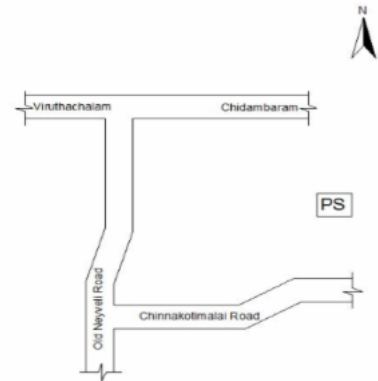

Cad View

Key MAP View