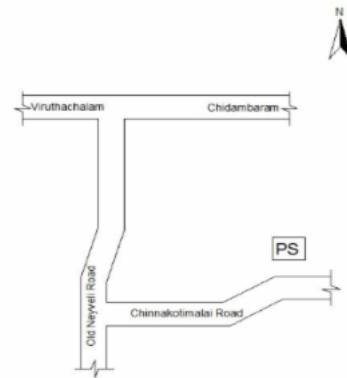

Key MAP View