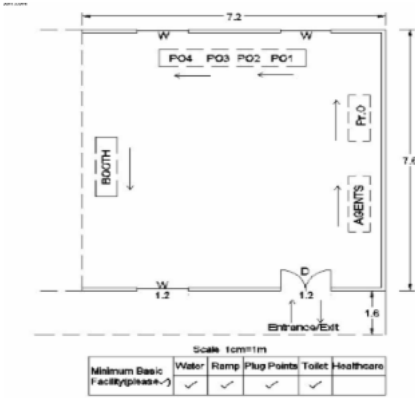

Google Map View

Polling Station Building Front View

Polling Station Front View

Cad View

Key MAP View

1 பெயர் : சாவித்திரி - கணவர் பெயர்: வெற்றிவேல் - வீட்டு எண் : 1E வயது : 38 பாலினம் : பெண் Photo is available	2 பெயர் : ஜெய்சங்கர் - தந்தையின் பெயர்: தேவேந்திரன் - வீட்டு எண் : 1E வயது : 36 பாலினம் : ஆண் Photo is available	3 பெயர் : சிலம்பரசன் - தந்தையின் பெயர்: கொளஞ்சிநாதன் - வீட்டு எண் : 1E வயது : 34 பாலினம் : ஆண் Photo is available
4 பெயர் : இராஜலட்சுமி - கணவர் பெயர்: செல்வக்குமார் - வீட்டு எண் : 1E வயது : 33 பாலினம் : பெண் Photo is available	5 பெயர் : கௌசல்யா தாயின் பெயர்: கோவிந்தராசு வீட்டு எண் : 2/35 வயது : 27 பாலினம் : பெண் Photo is available	6 பெயர் : விக்னேஷ் தந்தையின் பெயர்: சின்னதுரை வீட்டு எண் : 2/115 வயது : 27 பாலினம் : ஆண் Photo is available
7 பெயர் : சிவாதினேஷ் தந்தையின் பெயர்: சின்னதுரை வீட்டு எண் : 2/115 வயது : 24 பாலினம் : ஆண் Photo is available	8 பெயர் : ரஞ்சித் குமார் - தந்தையின் பெயர்: ராசேந்திரன் - வீட்டு எண் : 3 வயது : 34 பாலினம் : ஆண் Photo is available	9 பெயர் : புஷ்பராஜ் - தந்தையின் பெயர்: கருணாநிதி - வீட்டு எண் : 3 வயது : 30 பாலினம் : ஆண் Photo is available
10 பெயர் : அஜித் தந்தையின் பெயர்: பாலமுருகன் வீட்டு எண் : 3/174ஏ வயது : 24 பாலினம் : ஆண் Photo is available	11 பெயர் : பிரியா கணவர் பெயர்: புஷ்பராஜ் வீட்டு எண் : 3/191 வயது : 27 பாலினம் : பெண் Photo is available	12 பெயர் : பொன்னி - தந்தையின் பெயர்: ரவிச்சந்திரன் - வீட்டு எண் : 3/246 வயது : 30 பாலினம் : பெண் Photo is available
13 பெயர் : சித்ரா கணவர் பெயர்: ராஜேந்திரன் - வீட்டு எண் : 3W வயது : 45 பாலினம் : பெண் Photo is available	14 பெயர் : சங்கீதா - கணவர் பெயர்: வேல்முருகன் - வீட்டு எண் : 3W வயது : 39 பாலினம் : பெண் Photo is available	15 பெயர் : செந்தமிழ்செல்வன் தந்தையின் பெயர்: செல்வராசு வீட்டு எண் : 3எ/94 வயது : 27 பாலினம் : ஆண் Photo is available
16 பெயர் : ராஜேஷ்கண்ணன் - தந்தையின் பெயர்: ராஜாராமன் - வீட்டு எண் : 3W-95 வயது : 31 பாலினம் : ஆண் Photo is available	17 பெயர் : குறலரசன் தந்தையின் பெயர்: ராதாகிருஷ்ணன் வீட்டு எண் : 3எ/122 வயது : 28 பாலினம் : ஆண் Photo is available	18 பெயர் : ஜீவா வேல்முருகன் தந்தையின் பெயர்: வேல்முருகன் வேல்முருகன் வீட்டு எண் : 3டபிள்யூ/127 வயது : 21 பாலினம் : ஆண் Photo is available
19 பெயர் : கந்தவேல் - தந்தையின் பெயர்: கமலக்கண்ணன் - வீட்டு எண் : 3W-134 வயது : 47 பாலினம் : ஆண் Photo is available	20 பெயர் : சபீதா - தந்தையின் பெயர்: சங்கர் - வீட்டு எண் : 3W-154 வயது : 30 பாலினம் : பெண் Photo is available	21 பெயர் : பிரியங்காஜெயம் தந்தையின் பெயர்: ராஜேந்திரன் வீட்டு எண் : 3டபிள்யூ/167 வயது : 24 பாலினம் : பெண் Photo is available
22 பெயர் : பாலமுருகன் - தந்தையின் பெயர்: கலியபெருமாள் - வீட்டு எண் : 3w-174a வயது : 49 பாலினம் : ஆண் Photo is available	23 பெயர் : சூரியபிரகாஷ் - தந்தையின் பெயர்: மணிக்கண்ணன் - வீட்டு எண் : 3W-200 வயது : 32 பாலினம் : ஆண் Photo is available	24 பெயர் : பாலசுந்தர் - தந்தையின் பெயர்: இராஜேந்திரன் - வீட்டு எண் : 3W-212A வயது : 28 பாலினம் : ஆண் Photo is available
25 பெயர் : அமுதா - தந்தையின் பெயர்: சிவகுமார் - வீட்டு எண் : 3W-238 வயது : 39 பாலினம் : ஆண் Photo is available	26 பெயர் : சுடர்விழி - கணவர் பெயர்: பாக்கியராஜ் - வீட்டு எண் : 3W-238 வயது : 30 பாலினம் : பெண் Photo is available	27 பெயர் : ஜெகன்ராஜ் - தந்தையின் பெயர்: இராமானுசம் - வீட்டு எண் : 3W254 வயது : 33 பாலினம் : ஆண் Photo is available
28 பெயர் : சரத் குமார் - தந்தையின் பெயர்: ராமானுசம் - வீட்டு எண் : 3W254 வயது : 31 பாலினம் : ஆண் Photo is available	29 பெயர் : சரஸ்வதி - கணவர் பெயர்: முத்துசாமி - வீட்டு எண் : 4 வயது : 37 பாலினம் : பெண் Photo is available	30 பெயர் : பிரேம்குமார் தந்தையின் பெயர்: திருவேங்கடம் வீட்டு எண் : 4 வயது : 22 பாலினம் : ஆண் Photo is available