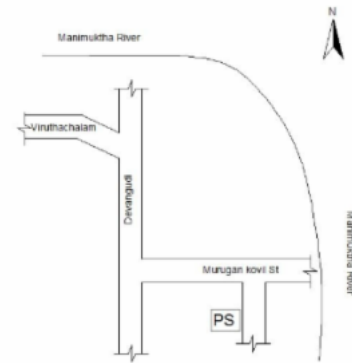

Google Map View

Polling Station Building Front View

Polling Station Front View

Cad View

Key MAP View

1 பெயர் : சாவித்திரி - கணவர் பெயர்: வெற்றிவேல் - வீட்டு எண் : 1E வயது : 38 பாலினம் : பெண் Photo is available	2 பெயர் : ஜெய்சங்கர் - தந்தையின் பெயர்: தேவேந்திரன் - வீட்டு எண் : 1E வயது : 36 பாலினம் : ஆண் Photo is available	3 பெயர் : சிலம்பரசன் - தந்தையின் பெயர்: கொளஞ்சிநாதன் - வீட்டு எண் : 1E வயது : 34 பாலினம் : ஆண் Photo is available
4 பெயர் : இராஜலட்சுமி - கணவர் பெயர்: செல்வக்குமார் - வீட்டு எண் : 1E வயது : 33 பாலினம் : பெண் Photo is available	5 பெயர் : கௌசல்யா தாயின் பெயர்: கோவிந்தராசு வீட்டு எண் : 2/35 வயது : 27 பாலினம் : பெண் Photo is available	6 பெயர் : விக்னேஷ் தந்தையின் பெயர்: சின்னதுரை வீட்டு எண் : 2/115 வயது : 27 பாலினம் : ஆண் Photo is available
7 பெயர் : சிவாதினேஷ் தந்தையின் பெயர்: சின்னதுரை வீட்டு எண் : 2/115 வயது : 24 பாலினம் : ஆண் Photo is available	8 பெயர் : ரஞ்சித் குமார் - தந்தையின் பெயர்: ராசேந்திரன் - வீட்டு எண் : 3 வயது : 34 பாலினம் : ஆண் Photo is available	9 பெயர் : புஷ்பராஜ் - தந்தையின் பெயர்: கருணாநிதி - வீட்டு எண் : 3 வயது : 30 பாலினம் : ஆண் Photo is available
10 பெயர் : அஜித் தந்தையின் பெயர்: பாலமுருகன் வீட்டு எண் : 3/174ஏ வயது : 24 பாலினம் : ஆண் Photo is available	11 பெயர் : பிரியா கணவர் பெயர்: புஷ்பராஜ் வீட்டு எண் : 3/191 வயது : 27 பாலினம் : பெண் Photo is available	12 பெயர் : பொன்னி - தந்தையின் பெயர்: ரவிச்சந்திரன் - வீட்டு எண் : 3/246 வயது : 30 பாலினம் : பெண் Photo is available
13 பெயர் : சித்ரா கணவர் பெயர்: ராஜேந்திரன் - வீட்டு எண் : 3W வயது : 45 பாலினம் : பெண் Photo is available	14 பெயர் : சங்கீதா - கணவர் பெயர்: வேல்முருகன் - வீட்டு எண் : 3W வயது : 39 பாலினம் : பெண் Photo is available	15 பெயர் : செந்தமிழ்செல்வன் தந்தையின் பெயர்: செல்வராசு வீட்டு எண் : 3எ/94 வயது : 27 பாலினம் : ஆண் Photo is available
16 பெயர் : ராஜேஷ்கண்ணன் - தந்தையின் பெயர்: ராஜாராமன் - வீட்டு எண் : 3W-95 வயது : 31 பாலினம் : ஆண் Photo is available	17 பெயர் : குறலரசன் தந்தையின் பெயர்: ராதாகிருஷ்ணன் வீட்டு எண் : 3எ/122 வயது : 28 பாலினம் : ஆண் Photo is available	18 பெயர் : ஜீவா வேல்முருகன் தந்தையின் பெயர்: வேல்முருகன் வேல்முருகன் வீட்டு எண் : 3டபிள்யூ/127 வயது : 21 பாலினம் : ஆண் Photo is available
19 பெயர் : கந்தவேல் - தந்தையின் பெயர்: கமலக்கண்ணன் - வீட்டு எண் : 3W-134 வயது : 47 பாலினம் : ஆண் Photo is available	20 பெயர் : சபீதா - தந்தையின் பெயர்: சங்கர் - வீட்டு எண் : 3W-154 வயது : 30 பாலினம் : பெண் Photo is available	21 பெயர் : பிரியங்காஜெயம் தந்தையின் பெயர்: ராஜேந்திரன் வீட்டு எண் : 3டபிள்யூ/167 வயது : 24 பாலினம் : பெண் Photo is available
22 பெயர் : பாலமுருகன் - தந்தையின் பெயர்: கலியபெருமாள் - வீட்டு எண் : 3w-174a வயது : 49 பாலினம் : ஆண் Photo is available	23 பெயர் : சூரியபிரகாஷ் - தந்தையின் பெயர்: மணிக்கண்ணன் - வீட்டு எண் : 3W-200 வயது : 32 பாலினம் : ஆண் Photo is available	24 பெயர் : பாலசுந்தர் - தந்தையின் பெயர்: இராஜேந்திரன் - வீட்டு எண் : 3W-212A வயது : 28 பாலினம் : ஆண் Photo is available
25 பெயர் : அமுதா - தந்தையின் பெயர்: சிவகுமார் - வீட்டு எண் : 3W-238 வயது : 39 பாலினம் : ஆண் Photo is available	26 பெயர் : சுடர்விழி - கணவர் பெயர்: பாக்கியராஜ் - வீட்டு எண் : 3W-238 வயது : 30 பாலினம் : பெண் Photo is available	27 பெயர் : ஜெகன்ராஜ் - தந்தையின் பெயர்: இராமானுசம் - வீட்டு எண் : 3W254 வயது : 33 பாலினம் : ஆண் Photo is available
28 பெயர் : சரத் குமார் - தந்தையின் பெயர்: ராமானுசம் - வீட்டு எண் : 3W254 வயது : 31 பாலினம் : ஆண் Photo is available	29 பெயர் : சரஸ்வதி - கணவர் பெயர்: முத்துசாமி - வீட்டு எண் : 4 வயது : 37 பாலினம் : பெண் Photo is available	30 பெயர் : பிரேம்குமார் தந்தையின் பெயர்: திருவேங்கடம் வீட்டு எண் : 4 வயது : 22 பாலினம் : ஆண் Photo is available