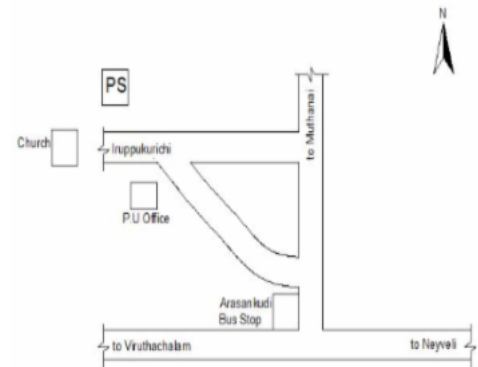

Google Map View

Polling Station Building Front View

Polling Station Front View

Cad View

Scale 1cm=1m

Minimum Basic Facility(please✓)	Water	Ramp	Plug Points	Toilet	Heathcare
✓	✓	✓	✓	✓	

Key MAP View

1 பெயர் : அபிரகாம் - தந்தையின் பெயர்: செங்கோல் - வீட்டு எண் : 1 வயது : 53 பாலினம் : ஆண் Photo is available	SYK1091511	2 பெயர் : ஆல்வினராஜ் - தந்தையின் பெயர்: ரட்சகர் - வீட்டு எண் : 1-14 வயது : 30 பாலினம் : ஆண் Photo is available	SYK0539510	3 பெயர் : பாலாஜி தந்தையின் பெயர்: அமிர்தலிங்கம் வீட்டு எண் : 1-33 வயது : 29 பாலினம் : ஆண் Photo is available	SYK1835925
4 பெயர் : பூந்தர் தந்தையின் பெயர்: அமிர்தலிங்கம் வீட்டு எண் : 1-33 வயது : 26 பாலினம் : பெண் Photo is available	SYK1835966	5 பெயர் : இந்துமதி கணவர் பெயர்: முருகன் வீட்டு எண் : 1/54 வயது : 28 பாலினம் : பெண் Photo is available	SYK1989714	# 6 பெயர் : தே சவரியம்மாள் கணவர் பெயர்: தேவதாஸ் - வீட்டு எண் : 3 வயது : 71 பாலினம் : பெண் Photo is available	SYK1091529
7 பெயர் : அகஸ்டினராஜ் - தந்தையின் பெயர்: தேவதாஸ் - வீட்டு எண் : 3 வயது : 46 பாலினம் : ஆண் Photo is available	GTV1413491	8 பெயர் : ஆல்பட் ராஜ் தந்தையின் பெயர்: இரட்சகர் வீட்டு எண் : 4 வயது : 28 பாலினம் : ஆண் Photo is available	SYK1013358	9 பெயர் : விஜயகுமாரி தந்தையின் பெயர்: ஆரோக்கியா பால் ராஜ் வீட்டு எண் : 4/15 வயது : 29 பாலினம் : பெண் Photo is available	SYK1924554
10 பெயர் : நிரோஷா கணவர் பெயர்: பாபு வீட்டு எண் : 4/25 வயது : 25 பாலினம் : பெண் Photo is available	SYK0953166	11 பெயர் : சுரேஷ் தந்தையின் பெயர்: கலியன் வீட்டு எண் : 4/33 வயது : 35 பாலினம் : ஆண் Photo is available	SYK1940733	12 பெயர் : கல்பனா கணவர் பெயர்: சுரேஷ் வீட்டு எண் : 4/33 வயது : 25 பாலினம் : பெண் Photo is available	SYK1956010
13 பெயர் : சின்னப்பராஜ் - தந்தையின் பெயர்: ஜோசப் - வீட்டு எண் : 6 வயது : 52 பாலினம் : ஆண் Photo is available	GTV2686756	14 பெயர் : சிந்தியா ஜின் தந்தையின் பெயர்: அந்தோனி ராஜ் வீட்டு எண் : 6 வயது : 23 பாலினம் : பெண் Photo is available	SYK1940709	15 பெயர் : பிரிஸ்கில்லா தந்தையின் பெயர்: அருளப்பன் வீட்டு எண் : 6/9 வயது : 26 பாலினம் : பெண் Photo is available	SYK0958595
16 பெயர் : ஆரோக்கியசாமி - தந்தையின் பெயர்: ஏனோக் - வீட்டு எண் : 7 வயது : 63 பாலினம் : ஆண் Photo is available	SYK1091537	17 பெயர் : மேரி - கணவர் பெயர்: ஆரோக்கியசாமி - வீட்டு எண் : 7 வயது : 59 பாலினம் : பெண் Photo is available	SYK1091545	18 பெயர் : பெரியநாயகசாமி - தந்தையின் பெயர்: ஆரோக்கியசாமி - வீட்டு எண் : 7-13 வயது : 38 பாலினம் : ஆண் Photo is available	SYK0001164
19 பெயர் : நிரம்லா மேரி கணவர் பெயர்: பெரியநாயகசாமி வீட்டு எண் : 7-13 வயது : 36 பாலினம் : பெண் Photo is available	SYK0958975	20 பெயர் : அந்தோனி செல்வராஜ் - தந்தையின் பெயர்: ஏனோக் - வீட்டு எண் : 7A வயது : 54 பாலினம் : ஆண் Photo is available	SYK1091552	21 பெயர் : அபிரகாம் - தந்தையின் பெயர்: ஏனோக் - வீட்டு எண் : 7A வயது : 52 பாலினம் : ஆண் Photo is available	GTV1414267
22 பெயர் : கரோலின் - கணவர் பெயர்: அபிரகாம் - வீட்டு எண் : 7A-13 வயது : 38 பாலினம் : பெண் Photo is available	SYK0001172	23 பெயர் : ஆரோக்கியமேரி - கணவர் பெயர்: மாணிக்கம் - வீட்டு எண் : 8 வயது : 79 பாலினம் : பெண் Photo is available	SYK1091560	24 பெயர் : லில்லிபுளோரா - தந்தையின் பெயர்: செங்கோல் - வீட்டு எண் : 8 வயது : 52 பாலினம் : பெண் Photo is available	GTV2686988
25 பெயர் : ஆரோக்கியமேரி - கணவர் பெயர்: சாமுவேல் பீட்டர் - வீட்டு எண் : 8 வயது : 46 பாலினம் : பெண் Photo is available	GTV2686814	26 பெயர் : டேவிட்மணோகரன் - தந்தையின் பெயர்: சூசை வீட்டு எண் : 8A வயது : 60 பாலினம் : ஆண் Photo is available	GTV1566942	27 பெயர் : மர்கிரேட் - கணவர் பெயர்: டேவிட்மணோகரன் - வீட்டு எண் : 8A வயது : 54 பாலினம் : பெண் Photo is available	GTV2687259
28 பெயர் : அருளப்பன் - தந்தையின் பெயர்: மாணிக்கம் - வீட்டு எண் : 9 வயது : 59 பாலினம் : ஆண் Photo is available	SYK1091578	29 பெயர் : தில்லைஅரசி - கணவர் பெயர்: அருளப்பன் - வீட்டு எண் : 9 வயது : 49 பாலினம் : பெண் Photo is available	GTV2687267	30 பெயர் : குனஸ்தான மேரி தந்தையின் பெயர்: அமுல்தாஸ் வீட்டு எண் : 9சி வயது : 26 பாலினம் : பெண் Photo is available	SYK0972844