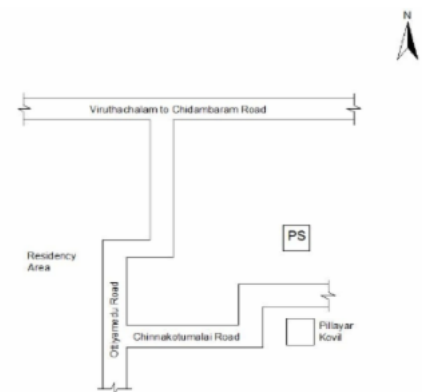

Cad View

Key MAP View