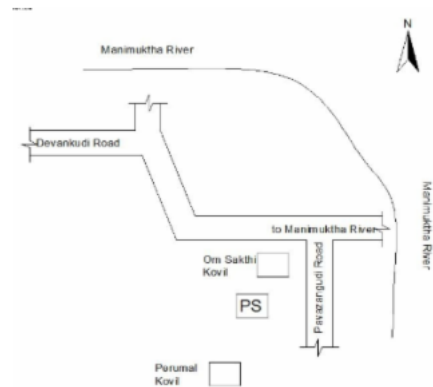

Key MAP View