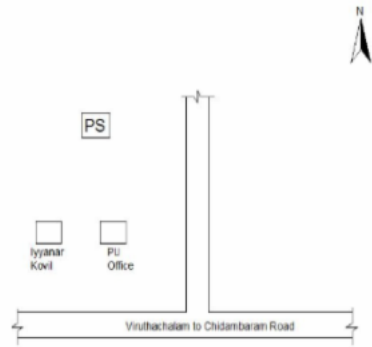

Key MAP View