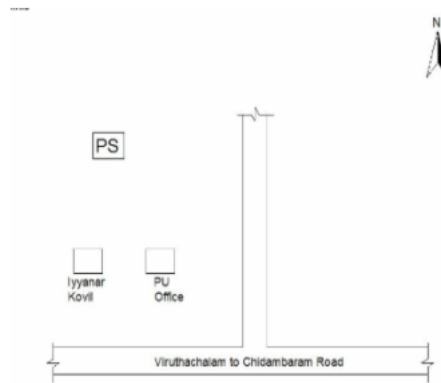

கையொப்பம்

Nazri Naksha

Google Map View

Polling Station Building Front View

Polling Station Front View

Cad View

Key MAP View

| | | | | | |
|--|------------|---|------------|--|------------|
| 1 பெயர் : பழனிவேலு த தந்தையின் பெயர்: தங்கவேலு வீட்டு எண் : 1 வயது : 75 பாலினம் : ஆண் Photo is available | GTV1424324 | 2 பெயர் : சம்மந்தம் - தந்தையின் பெயர்: தங்கவேல் - வீட்டு எண் : 1 வயது : 72 பாலினம் : ஆண் Photo is available | SYK1324110 | 3 பெயர் : சூடாமணி - கணவர் பெயர்: சம்மந்தம் - வீட்டு எண் : 1 வயது : 58 பாலினம் : பெண் Photo is available | SYK1324128 |
| 4 பெயர் : ஆறுமுகம் - தந்தையின் பெயர்: தங்கவேல் - வீட்டு எண் : 1 வயது : 56 பாலினம் : ஆண் Photo is available | SYK1324136 | 5 பெயர் : துர்க்கா - கணவர் பெயர்: ஆறுமுகம் - வீட்டு எண் : 1 வயது : 41 பாலினம் : பெண் Photo is available | SYK0226951 | 6 பெயர் : டான்போஸ்கோ தந்தையின் பெயர்: ஜேசுராஜன் வீட்டு எண் : 1 வயது : 32 பாலினம் : ஆண் Photo is available | SYK1937978 |
| 7 பெயர் : ஜோசப்கென்னடி தந்தையின் பெயர்: ஜேசு ராஜன் வீட்டு எண் : 1 வயது : 25 பாலினம் : ஆண் Photo is available | SYK1974179 | 8 பெயர் : பாக்கியராஜ் - தந்தையின் பெயர்: சுப்ரமணியன் - வீட்டு எண் : 1-116 வயது : 29 பாலினம் : ஆண் Photo is available | SYK0769216 | 9 பெயர் : வசந்தராஜன் - தந்தையின் பெயர்: தியாகராஜன் - வீட்டு எண் : 1e வயது : 34 பாலினம் : ஆண் Photo is available | SYK0302679 |
| 10 பெயர் : விஜயலட்சுமி - கணவர் பெயர்: கலைச்செல்வன் - வீட்டு எண் : 2 வயது : 66 பாலினம் : பெண் Photo is available | SYK1324144 | 11 பெயர் : கணேசுகுமார் - தந்தையின் பெயர்: கலைச்செல்வன் - வீட்டு எண் : 2 வயது : 35 பாலினம் : ஆண் Photo is available | SYK0393116 | 12 பெயர் : செந்தில்குமார் - தந்தையின் பெயர்: கலைச்செல்வன் - வீட்டு எண் : 2 வயது : 33 பாலினம் : ஆண் Photo is available | SYK0393108 |
| 13 பெயர் : பத்மாவதி - கணவர் பெயர்: ராஜவேல் - வீட்டு எண் : 3 வயது : 83 பாலினம் : பெண் Photo is available | SYK1324151 | 14 பெயர் : ரவிச்சந்திரன் - தந்தையின் பெயர்: ராஜவேல் - வீட்டு எண் : 3 வயது : 58 பாலினம் : ஆண் Photo is available | SYK1324169 | 15 பெயர் : மாரிமுத்து - தந்தையின் பெயர்: ராஜவேலு - வீட்டு எண் : 3 வயது : 43 பாலினம் : ஆண் Photo is available | GTV1536754 |
| 16 பெயர் : செல்வி - கணவர் பெயர்: ரவிசந்திரன் - வீட்டு எண் : 3-5 வயது : 47 பாலினம் : பெண் Photo is available | SYK0026617 | 17 பெயர் : ஜோதி - தந்தையின் பெயர்: வைத்திலிங்கம் - வீட்டு எண் : 4 வயது : 66 பாலினம் : ஆண் Photo is available | SYK1324177 | 18 பெயர் : பழனியம்மாள் - கணவர் பெயர்: ஜோதி - வீட்டு எண் : 4 வயது : 45 பாலினம் : பெண் Photo is available | GTV2431641 |
| 19 பெயர் : கார்த்திக்ராஜா தந்தையின் பெயர்: ஜோதி வீட்டு எண் : 4 வயது : 25 பாலினம் : ஆண் Photo is available | SYK1927581 | 20 பெயர் : குணசேகரன் - தந்தையின் பெயர்: வைத்தியலிங்கம் - வீட்டு எண் : 6 வயது : 78 பாலினம் : ஆண் Photo is available | GTV1536598 | 21 பெயர் : கொளஞ்சி - கணவர் பெயர்: குணசேகரன் - வீட்டு எண் : 6 வயது : 62 பாலினம் : பெண் Photo is available | SYK1324185 |
| 22 பெயர் : மணிகண்டன் - தந்தையின் பெயர்: குணசேகரன் - வீட்டு எண் : 6-1 வயது : 30 பாலினம் : ஆண் Photo is available | SYK0582718 | 23 பெயர் : செல்வன் - தந்தையின் பெயர்: தேசிகன் - வீட்டு எண் : 7-1 வயது : 56 பாலினம் : ஆண் Photo is available | SYK1324201 | 24 பெயர் : வளர்மதி - கணவர் பெயர்: செல்வன் - வீட்டு எண் : 7-1 வயது : 51 பாலினம் : பெண் Photo is available | GTV2431625 |
| 25 பெயர் : மணிகண்டன் ராசக்கண்ணு தந்தையின் பெயர்: சங்கர் - வீட்டு எண் : 7-5 வயது : 34 பாலினம் : ஆண் Photo is available | SYK0393272 | 26 பெயர் : அதித்யன் தந்தையின் பெயர்: செல்வன் வீட்டு எண் : 09 வயது : 23 பாலினம் : ஆண் Photo is available | SYK2029387 | 27 பெயர் : கோவிந்தராசு - தந்தையின் பெயர்: சின்னசாமி - வீட்டு எண் : 10 வயது : 56 பாலினம் : ஆண் Photo is available | GTV1424068 |
| 28 பெயர் : வெண்ணிலா - கணவர் பெயர்: கோவிந்தராசு - வீட்டு எண் : 10 வயது : 49 பாலினம் : பெண் Photo is available | GTV1424829 | 29 பெயர் : முருகானந்தம் - தந்தையின் பெயர்: கோவிந்தராசு - வீட்டு எண் : 10 வயது : 29 பாலினம் : ஆண் Photo is available | SYK0697433 | 30 பெயர் : மணிவண்ணன் - தந்தையின் பெயர்: ராமானுஜம் - வீட்டு எண் : 10-1 வயது : 67 பாலினம் : ஆண் Photo is available | SYK1324219 |