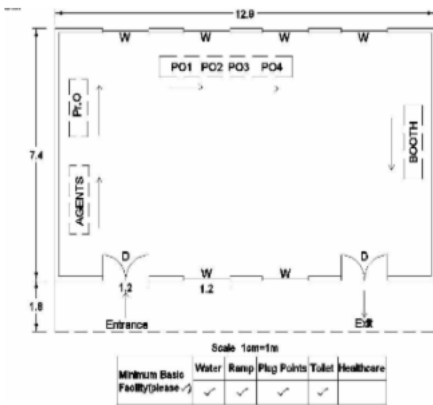

கையொப்பம்

Nazri Naksha

Google Map View

Polling Station Building Front View

Polling Station Front View

Cad View

Key MAP View

| | | | | | |
|--|------------|---|------------|--|------------|
| 1 பெயர் : பழனிவேலு த தந்தையின் பெயர்: தங்கவேலு வீட்டு எண் : 1 வயது : 75 பாலினம் : ஆண் Photo is available | GTV1424324 | 2 பெயர் : சம்மந்தம் - தந்தையின் பெயர்: தங்கவேல் - வீட்டு எண் : 1 வயது : 72 பாலினம் : ஆண் Photo is available | SYK1324110 | 3 பெயர் : சூடாமணி - கணவர் பெயர்: சம்மந்தம் - வீட்டு எண் : 1 வயது : 58 பாலினம் : பெண் Photo is available | SYK1324128 |
| 4 பெயர் : ஆறுமுகம் - தந்தையின் பெயர்: தங்கவேல் - வீட்டு எண் : 1 வயது : 56 பாலினம் : ஆண் Photo is available | SYK1324136 | 5 பெயர் : துர்க்கா - கணவர் பெயர்: ஆறுமுகம் - வீட்டு எண் : 1 வயது : 41 பாலினம் : பெண் Photo is available | SYK0226951 | 6 பெயர் : டான்போஸ்கோ தந்தையின் பெயர்: ஜேசுராஜன் வீட்டு எண் : 1 வயது : 32 பாலினம் : ஆண் Photo is available | SYK1937978 |
| 7 பெயர் : ஜோசப்கென்னடி தந்தையின் பெயர்: ஜேசு ராஜன் வீட்டு எண் : 1 வயது : 25 பாலினம் : ஆண் Photo is available | SYK1974179 | 8 பெயர் : பாக்கியராஜ் - தந்தையின் பெயர்: சுப்ரமணியன் - வீட்டு எண் : 1-116 வயது : 29 பாலினம் : ஆண் Photo is available | SYK0769216 | 9 பெயர் : வசந்தராஜன் - தந்தையின் பெயர்: தியாகராஜன் - வீட்டு எண் : 1e வயது : 34 பாலினம் : ஆண் Photo is available | SYK0302679 |
| 10 பெயர் : விஜயலட்சுமி - கணவர் பெயர்: கலைச்செல்வன் - வீட்டு எண் : 2 வயது : 66 பாலினம் : பெண் Photo is available | SYK1324144 | 11 பெயர் : கணேசுகுமார் - தந்தையின் பெயர்: கலைச்செல்வன் - வீட்டு எண் : 2 வயது : 35 பாலினம் : ஆண் Photo is available | SYK0393116 | 12 பெயர் : செந்தில்குமார் - தந்தையின் பெயர்: கலைச்செல்வன் - வீட்டு எண் : 2 வயது : 33 பாலினம் : ஆண் Photo is available | SYK0393108 |
| 13 பெயர் : பத்மாவதி - கணவர் பெயர்: ராஜவேல் - வீட்டு எண் : 3 வயது : 83 பாலினம் : பெண் Photo is available | SYK1324151 | 14 பெயர் : ரவிச்சந்திரன் - தந்தையின் பெயர்: ராஜவேல் - வீட்டு எண் : 3 வயது : 58 பாலினம் : ஆண் Photo is available | SYK1324169 | 15 பெயர் : மாரிமுத்து - தந்தையின் பெயர்: ராஜவேலு - வீட்டு எண் : 3 வயது : 43 பாலினம் : ஆண் Photo is available | GTV1536754 |
| 16 பெயர் : செல்வி - கணவர் பெயர்: ரவிசந்திரன் - வீட்டு எண் : 3-5 வயது : 47 பாலினம் : பெண் Photo is available | SYK0026617 | 17 பெயர் : ஜோதி - தந்தையின் பெயர்: வைத்திலிங்கம் - வீட்டு எண் : 4 வயது : 66 பாலினம் : ஆண் Photo is available | SYK1324177 | 18 பெயர் : பழனியம்மாள் - கணவர் பெயர்: ஜோதி - வீட்டு எண் : 4 வயது : 45 பாலினம் : பெண் Photo is available | GTV2431641 |
| 19 பெயர் : கார்த்திக்ராஜா தந்தையின் பெயர்: ஜோதி வீட்டு எண் : 4 வயது : 25 பாலினம் : ஆண் Photo is available | SYK1927581 | 20 பெயர் : குணசேகரன் - தந்தையின் பெயர்: வைத்தியலிங்கம் - வீட்டு எண் : 6 வயது : 78 பாலினம் : ஆண் Photo is available | GTV1536598 | 21 பெயர் : கொளஞ்சி - கணவர் பெயர்: குணசேகரன் - வீட்டு எண் : 6 வயது : 62 பாலினம் : பெண் Photo is available | SYK1324185 |
| 22 பெயர் : மணிகண்டன் - தந்தையின் பெயர்: குணசேகரன் - வீட்டு எண் : 6-1 வயது : 30 பாலினம் : ஆண் Photo is available | SYK0582718 | 23 பெயர் : செல்வன் - தந்தையின் பெயர்: தேசிகன் - வீட்டு எண் : 7-1 வயது : 56 பாலினம் : ஆண் Photo is available | SYK1324201 | 24 பெயர் : வளர்மதி - கணவர் பெயர்: செல்வன் - வீட்டு எண் : 7-1 வயது : 51 பாலினம் : பெண் Photo is available | GTV2431625 |
| 25 பெயர் : மணிகண்டன் ராசக்கண்ணு தந்தையின் பெயர்: சங்கர் - வீட்டு எண் : 7-5 வயது : 34 பாலினம் : ஆண் Photo is available | SYK0393272 | 26 பெயர் : அதித்யன் தந்தையின் பெயர்: செல்வன் வீட்டு எண் : 09 வயது : 23 பாலினம் : ஆண் Photo is available | SYK2029387 | 27 பெயர் : கோவிந்தராசு - தந்தையின் பெயர்: சின்னசாமி - வீட்டு எண் : 10 வயது : 56 பாலினம் : ஆண் Photo is available | GTV1424068 |
| 28 பெயர் : வெண்ணிலா - கணவர் பெயர்: கோவிந்தராசு - வீட்டு எண் : 10 வயது : 49 பாலினம் : பெண் Photo is available | GTV1424829 | 29 பெயர் : முருகானந்தம் - தந்தையின் பெயர்: கோவிந்தராசு - வீட்டு எண் : 10 வயது : 29 பாலினம் : ஆண் Photo is available | SYK0697433 | 30 பெயர் : மணிவண்ணன் - தந்தையின் பெயர்: ராமானுஜம் - வீட்டு எண் : 10-1 வயது : 67 பாலினம் : ஆண் Photo is available | SYK1324219 |