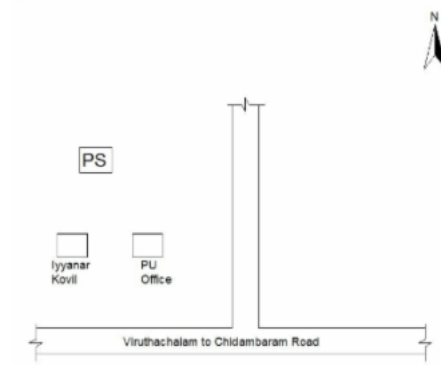

Cad View

Key MAP View