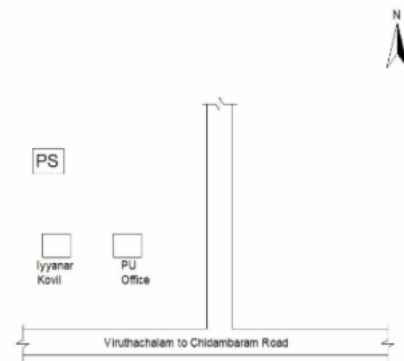

Cad View

Key MAP View