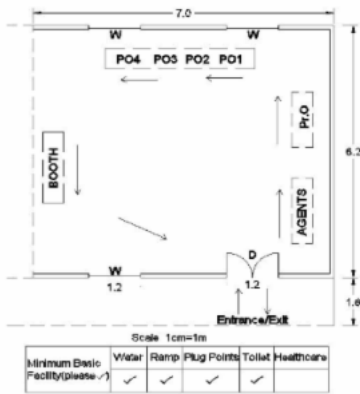

Cad View

Key MAP View