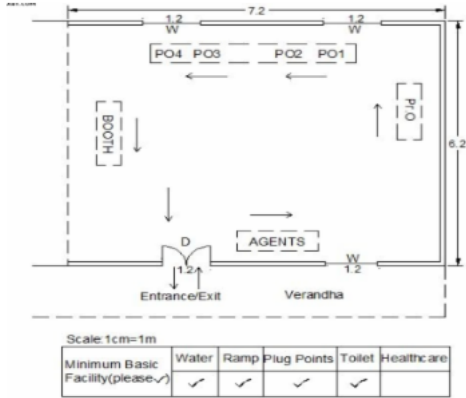

வாக்காளர் பதிவு அலுவலரின்
கையொப்பம்

Nazri Naksha

Google Map View

Polling Station Building Front View

Polling Station Front View

Cad View

Key MAP View

சட்டமன்றத் தொகுதியின் எண் மற்றும் பெயர் : 157-புவனகிரி
பிரிவு எண் மற்றும் பெயர் 1-கத்தாழை (வ.கி) மற்றும் (ஊ), கத்தாழை தெற்கு தெரு