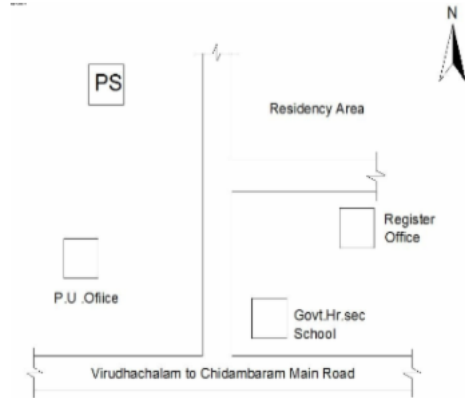

வாக்காளர் பதிவு அலுவலரின்
கையொப்பம்

Nazri Naksha

Google Map View

Polling Station Building Front View

Polling Station Front View

Cad View

Key MAP View

சட்டமன்றத் தொகுதியின் எண் மற்றும் பெயர் : 157-புவனகிரி
பிரிவு எண் மற்றும் பெயர் 1-கத்தாழை (வ.கி) மற்றும் (ஊ), கத்தாழை தெற்கு தெரு