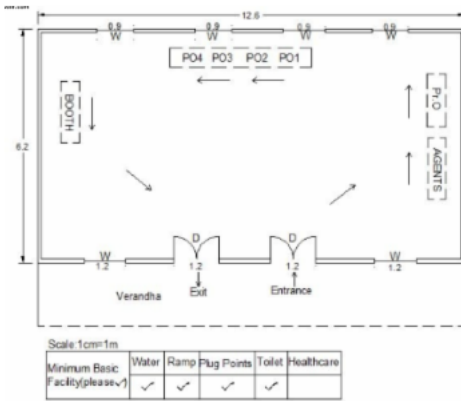

Google Map View

Polling Station Building Front View

Polling Station Front View

Cad View

Key MAP View

1 பெயர் : சுவேதா தந்தையின் பெயர்: குமார் வீட்டு எண் : 0 வயது : 24 பாலினம் : பெண் Photo is available	SYK1884865	2 பெயர் : ரா ஆகாஷ் தந்தையின் பெயர்: ராமச்சந்திரன் வீட்டு எண் : 0 வயது : 20 பாலினம் : ஆண் Photo is available	SYK2108009	3 பெயர் : சிவகுமார் தந்தையின் பெயர்: உத்தண்டி1 வீட்டு எண் : 1 வயது : 49 பாலினம் : ஆண் Photo is available	SYK1844026
4 பெயர் : சிவகாமசுந்தரி கணவர் பெயர்: சிவகுமார் வீட்டு எண் : 1 வயது : 47 பாலினம் : பெண் Photo is available	SYK1862507	5 பெயர் : ராஜபிரியா - தந்தையின் பெயர்: விஸ்வநாதன் - வீட்டு எண் : 1 வயது : 35 பாலினம் : பெண் Photo is available	SYK0650234	6 பெயர் : விஜய் - தந்தையின் பெயர்: வேலு - வீட்டு எண் : 1 வயது : 30 பாலினம் : ஆண் Photo is available	SYK0585232
7 பெயர் : செல்வி கணவர் பெயர்: கருணாநிதி வீட்டு எண் : 1 வயது : 30 பாலினம் : பெண் Photo is available	SYK1844018	8 பெயர் : அஜித்குமார் தந்தையின் பெயர்: வேல்முருகன் வீட்டு எண் : 1 வயது : 25 பாலினம் : ஆண் Photo is available	SYK1863224	9 பெயர் : சிவகாமி கணவர் பெயர்: ஆனந்தகுமார் வீட்டு எண் : 1/6 வயது : 34 பாலினம் : பெண் Photo is available	SYK1844216
10 பெயர் : ரத்தினசாமி தந்தையின் பெயர்: வீரசாமி வீட்டு எண் : 1-13 வயது : 64 பாலினம் : ஆண் Photo is available	SYK1027002	11 பெயர் : செல்வராணி - கணவர் பெயர்: இராமகிருஷ்ணன் - வீட்டு எண் : 1-18A வயது : 37 பாலினம் : பெண் Photo is available	SYK0228817	12 பெயர் : மணிமேகலை - தந்தையின் பெயர்: திருநாராயணன் - வீட்டு எண் : 1-36 வயது : 34 பாலினம் : பெண் Photo is available	SYK0394353
13 பெயர் : ரஞ்சித் - தந்தையின் பெயர்: சுந்தரவடிவேல் - வீட்டு எண் : 1-103 வயது : 32 பாலினம் : ஆண் Photo is available	SYK0532192	14 பெயர் : நந்தினி தந்தையின் பெயர்: குமார் வீட்டு எண் : 1/110ஏ வயது : 23 பாலினம் : பெண் Photo is available	XOE2391357	15 பெயர் : ரேகா - கணவர் பெயர்: கார்த்திக் - வீட்டு எண் : 1-180 வயது : 39 பாலினம் : பெண் Photo is available	SYK0089565
16 பெயர் : விக்கேஷ்குமார் தந்தையின் பெயர்: ராதாகிருஷ்ணன் வீட்டு எண் : 2/171 வயது : 28 பாலினம் : ஆண் Photo is available	SYK0930107	17 பெயர் : விமல் தந்தையின் பெயர்: ராதா கிருஷ்ணன் ராதா கிருஷ்ணன் வீட்டு எண் : 2/171 வயது : 23 பாலினம் : ஆண் Photo is available	SYK1910041	18 பெயர் : லட்சுமி நாராயணன் - தந்தையின் பெயர்: ராஜவேல் - வீட்டு எண் : 2-190 வயது : 37 பாலினம் : ஆண் Photo is available	SYK0089599
19 பெயர் : வசந்தா பிரியன் தந்தையின் பெயர்: கல்யாணசுந்தரம் வீட்டு எண் : 2-194ஏ வயது : 31 பாலினம் : ஆண் Photo is available	SYK1951094	# 20 பெயர் : பிரியதர்ஷினி க தந்தையின் பெயர்: கல்யாணசுந்தரம் வீட்டு எண் : 2/194 ஏ வயது : 26 பாலினம் : பெண் Photo is available	SYK1943844	21 பெயர் : நந்தினி தந்தையின் பெயர்: ஜெயசங்கர் வீட்டு எண் : 2/199 வயது : 21 பாலினம் : பெண் Photo is available	SYK2039352
22 பெயர் : தஸ்லிம் பாத்திமா - தந்தையின் பெயர்: அபிபுரகுமான் - வீட்டு எண் : 2-251 வயது : 32 பாலினம் : பெண் Photo is available	SYK0394254	23 பெயர் : சுதர்சன் - தந்தையின் பெயர்: மோகன் - வீட்டு எண் : 2-291 வயது : 30 பாலினம் : ஆண் Photo is available	SYK0771063	24 பெயர் : சுரேஷ்குமார் - தந்தையின் பெயர்: கோவிந்தராசு - வீட்டு எண் : 3 வயது : 38 பாலினம் : ஆண் Photo is available	SYK0771071
25 பெயர் : கலைச்செல்வி தந்தையின் பெயர்: ஆனந்த் வீட்டு எண் : 3/10 வயது : 27 பாலினம் : பெண் Photo is available	SYK1843929	26 பெயர் : சுபிதா தந்தையின் பெயர்: சந்திரசேகர் - வீட்டு எண் : 9-17 வயது : 47 பாலினம் : பெண் Photo is available	SYK0028803	27 பெயர் : சந்திரசேகர் தந்தையின் பெயர்: பூராசாமி வீட்டு எண் : 9/17 வயது : 31 பாலினம் : ஆண் Photo is available	SYK1800101
28 பெயர் : பரத் தந்தையின் பெயர்: சந்திரசேகரன் வீட்டு எண் : 9/17 வயது : 22 பாலினம் : ஆண் Photo is available	SYK2039337	S 29 பெயர் : சண்முகா பிரியா தந்தையின் பெயர்: சண்முகம் வீட்டு எண் : 13 வயது : 24 பாலினம் : பெண் Photo is available	SYK1908383	30 பெயர் : சுந்தரி தந்தையின் பெயர்: கலியன் வீட்டு எண் : 14 வயது : 27 பாலினம் : பெண் Photo is available	SYK1985449