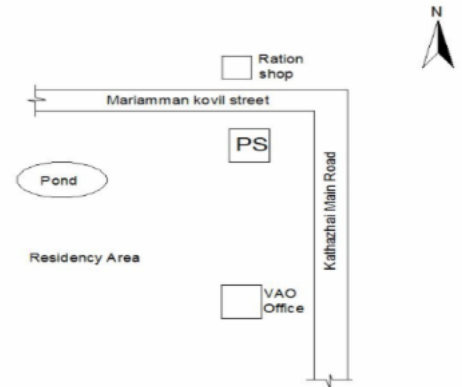

Google Map View

Polling Station Building Front View

Polling Station Front View

Cad View

Key MAP View

<p>1</p> <p>பெயர் : செளந்திரிதேவி தந்தையின் பெயர்: செல்வம் வீட்டு எண் : 1 வயது : 24 பாலினம் : பெண்</p> <p>Photo is available</p>	<p>2</p> <p>பெயர் : சித்ரா தேவி கணவர் பெயர்: ராஜேஷ் குமார் வீட்டு எண் : 1/280/2/2 வயது : 35 பாலினம் : பெண்</p> <p>Photo is available</p>	<p>3</p> <p>பெயர் : தேவி - கணவர் பெயர்: ஆனந்தராஜ் - வீட்டு எண் : 2-603 வயது : 38 பாலினம் : பெண்</p> <p>Photo is available</p>
<p>4</p> <p>பெயர் : பிரகாஷ் தந்தையின் பெயர்: பெரியசாமி வீட்டு எண் : 19 பீ வயது : 23 பாலினம் : ஆண்</p> <p>Photo is available</p>	<p>5</p> <p>பெயர் : சூர்யா ஜோதிமுருகன் தந்தையின் பெயர்: ஜோதி கிருஷ்ணா வீட்டு எண் : 24 வயது : 22 பாலினம் : ஆண்</p> <p>Photo is available</p>	<p>6</p> <p>பெயர் : விக்னேஷ் தந்தையின் பெயர்: ஆனந்தன் வீட்டு எண் : 337 வயது : 26 பாலினம் : ஆண்</p> <p>Photo is available</p>
<p>7</p> <p>பெயர் : நரிஷ் தந்தையின் பெயர்: முருகன் வீட்டு எண் : 449 வயது : 22 பாலினம் : ஆண்</p> <p>Photo is available</p>	<p>8</p> <p>பெயர் : ஆர்த்தி மதிவாணன் தந்தையின் பெயர்: மதிவாணன் மதிவாணன் வீட்டு எண் : D/O மதிவாணன்,266, வயது : 19 பாலினம் : பெண்</p> <p>Photo is available</p>	<p>9</p> <p>பெயர் : மணிகண்டன் - தந்தையின் பெயர்: சன்னியாசி - வீட்டு எண் : E1 வயது : 32 பாலினம் : ஆண்</p> <p>Photo is available</p>
<p>10</p> <p>பெயர் : பழனிவேல் தந்தையின் பெயர்: சிவகுமார் வீட்டு எண் : வயது : 26 பாலினம் : ஆண்</p> <p>Photo is available</p>	<p>11</p> <p>பெயர் : உதயகுமார் கலியபெருமாள் தந்தையின் பெயர்: கலியபெருமாள் கலியபெருமாள் வீட்டு எண் : S/O கலியபெருமாள்,471 வயது : 24 பாலினம் : ஆண்</p> <p>Photo is available</p>	<p>12</p> <p>பெயர் : தமிழ்செல்வன் வெங்கடேசமூர்த்தி தந்தையின் பெயர்: வெங்கடேசமூர்த்தி வீட்டு எண் : S O வெங்கடேசமூர்த்தி,300, வயது : 22 பாலினம் : ஆண்</p> <p>Photo is available</p>
<p>13</p> <p>பெயர் : அருள் வெங்கடேசமூர்த்தி தந்தையின் பெயர்: வெங்கடேசமூர்த்தி வெங்கடேசமூர்த்தி வீட்டு எண் : S/O வெங்கடேசமூர்த்தி,300 வயது : 19 பாலினம் : ஆண்</p> <p>Photo is available</p>		