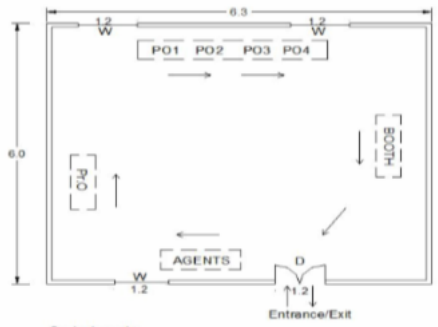

Cad View

Key MAP View