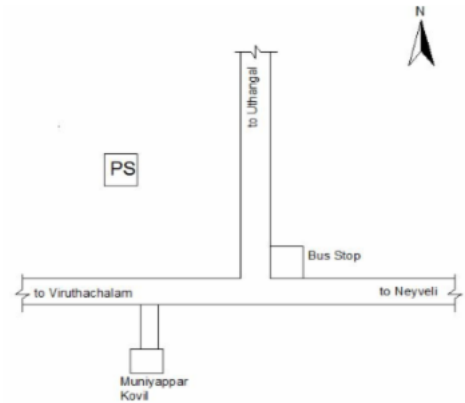

Google Map View

Polling Station Building Front View

Polling Station Front View

Cad View

Scale 1cm=1m

Minimum Basic Facility(please✓)	Water	Ramp	Plug Points	Toilet	Healthcare
	✓	✓	✓	✓	

Key MAP View

சட்டமன்றத் தொகுதியின் எண் மற்றும் பெயர் : 157-புவனகிரி
பிரிவு எண் மற்றும் பெயர் 1-ஊத்தங்கால் (வ.கி) மற்றும் (ஊ), மாரியம்மன் கோயில் தெரு