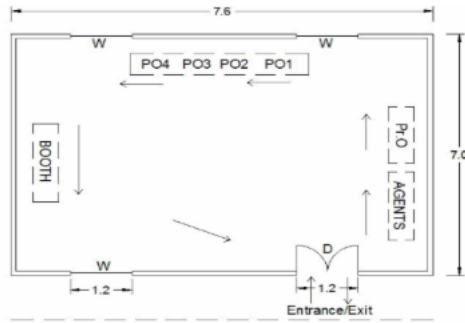

Google Map View

Polling Station Building Front View

Polling Station Front View

Cad View

Scale 1cm=1m

Minimum Basic Facility(please✓)	Water	Ramp	Plug Points	Toilet	Healthcare
	✓	✓	✓	✓	

Key MAP View

சட்டமன்றத் தொகுதியின் எண் மற்றும் பெயர் : 157-புவனகிரி
பிரிவு எண் மற்றும் பெயர் 1-ஊத்தங்கால் (வ.கி) மற்றும் (ஊ), மாரியம்மன் கோயில் தெரு