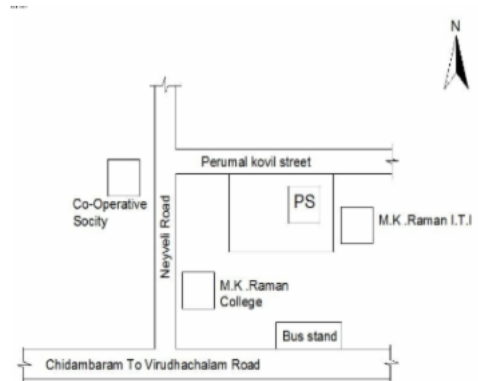

Cad View

Key MAP View