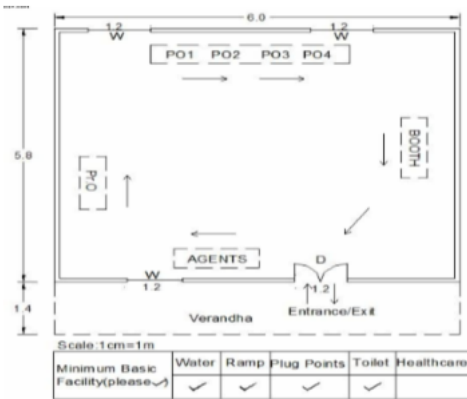

Cad View

Key MAP View