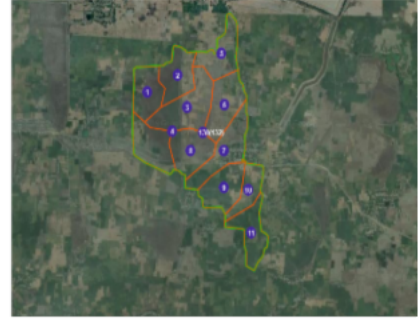

**3. வாக்குச் சாவடியின் விவரங்கள்**

வாக்குச் சாவடியின் எண் மற்றும் பெயர் : 132 - அரசினர் மேல் நிலைப்பள்ளி,கிழக்கு பார்த்த எஸ்.எஸ்.ஏ கட்டிடம் வடக்கு பகுதி,எரும்பூர் - 608702  வாக்குச் சாவடியின் முகவரி : அரசினர் மேல் நிலைப்பள்ளி, எரும்பூர் - 608702	<b>வாக்குச் சாவடியின் வகைப்பாடு (ஆண்/பெண்/பொது)</b>	<b>பொது</b>
	<b>துணை வாக்குச் சாவடிகளின் எண்ணிக்கை :</b>	0

**4. வாக்காளர்களின் எண்ணிக்கை**

தொடங்கும் வரிசை எண்	முடியும் வரிசை எண்.	நிகர வாக்காளர்களின் எண்ணிக்கை			
		ஆண்	பெண்	மூன்றாம் பாலினம்	மொத்தம்
1	830	386	437	0	823

கையொப்பம்

Nazri Naksha

Google Map View

Polling Station Building Front View