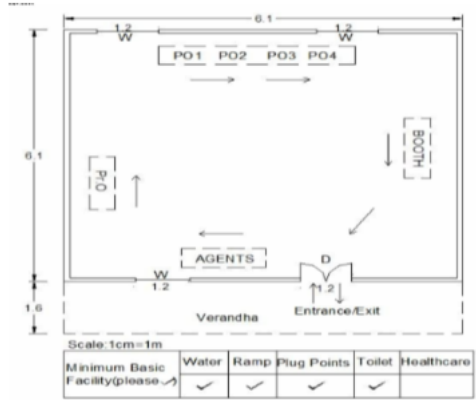

Key MAP View