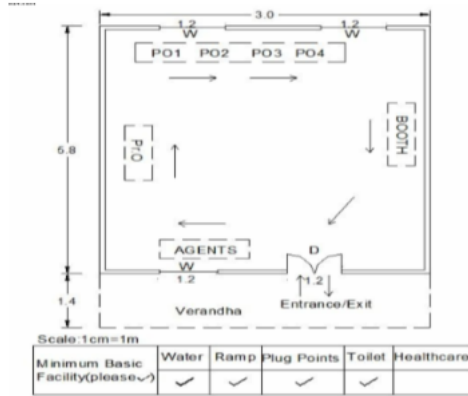

Google Map View

Polling Station Building Front View

Polling Station Front View

Cad View

Key MAP View

1	SYK2172385	பெயர் : சேகர் தந்தையின் பெயர்: சுப்ரமணியன் வீட்டு எண் : 0 வயது : 60 பாலினம் : ஆண்	Photo is available	2	SYK2172369	பெயர் : வாசுகி கணவர் பெயர்: சேகர் வீட்டு எண் : 0 வயது : 47 பாலினம் : பெண்	Photo is available	3	SYK2020014	பெயர் : செந்தமிழன் தி தந்தையின் பெயர்: திருநாவுக்கரசு வீட்டு எண் : - வயது : 22 பாலினம் : ஆண்	Photo is available
4	SYK0339465	பெயர் : கண்ணதாசன் - தந்தையின் பெயர்: சுரத்தாழ்வார் - வீட்டு எண் : 1E வயது : 56 பாலினம் : ஆண்	Photo is available	5	SYK0339473	பெயர் : சத்யா - கணவர் பெயர்: கண்ணதாசன் - வீட்டு எண் : 1E வயது : 42 பாலினம் : பெண்	Photo is available	6	SYK0733378	பெயர் : இந்திரலேகா - தந்தையின் பெயர்: ராஜவன்னியன் - வீட்டு எண் : 1E வயது : 40 பாலினம் : பெண்	Photo is available
7	SYK0304402	பெயர் : பிரியா - கணவர் பெயர்: அருள்மணி - வீட்டு எண் : 1E வயது : 33 பாலினம் : பெண்	Photo is available	8	SYK2123941	பெயர் : பிரேம்குமார் தந்தையின் பெயர்: விஜயராகவன் வீட்டு எண் : 1ஏ வயது : 20 பாலினம் : ஆண்	Photo is available	9	SYK0339606	பெயர் : சீனிவாசன் - தந்தையின் பெயர்: தங்கராசு - வீட்டு எண் : 2-24 வயது : 45 பாலினம் : ஆண்	Photo is available
10	SYK0395939	பெயர் : உமாகேஸ்வரி - கணவர் பெயர்: சீனிவாசன் - வீட்டு எண் : 2-24B வயது : 36 பாலினம் : பெண்	Photo is available	11	SYK0304311	பெயர் : ரெங்கராஜ் - தந்தையின் பெயர்: ராமகிருஷ்ணன் - வீட்டு எண் : 2-544 வயது : 39 பாலினம் : ஆண்	Photo is available	12	SYK0304352	பெயர் : ராஜேஷ் - தந்தையின் பெயர்: ராமானுஜம் - வீட்டு எண் : 2-545 வயது : 33 பாலினம் : ஆண்	Photo is available
13	SYK0356956	பெயர் : சுமதி - தாயின் பெயர்: சாரதாம்பாள் - வீட்டு எண் : 2-559 வயது : 44 பாலினம் : பெண்	Photo is available	14	SYK0395970	பெயர் : கோபு - தந்தையின் பெயர்: வேல்முருகன் - வீட்டு எண் : 2-561 வயது : 32 பாலினம் : ஆண்	Photo is available	15	SYK0437145	பெயர் : பிரியங்கா - கணவர் பெயர்: தில்லைமணி - வீட்டு எண் : 2-566 வயது : 32 பாலினம் : பெண்	Photo is available
16	SYK0304329	பெயர் : விஜயகுமார் - தந்தையின் பெயர்: ஜெயபாலன் - வீட்டு எண் : 2-597 வயது : 42 பாலினம் : ஆண்	Photo is available	17	SYK0304287	பெயர் : விஜயராஜ் - தந்தையின் பெயர்: ஜெயபாலன் - வீட்டு எண் : 2-597 வயது : 38 பாலினம் : ஆண்	Photo is available	18	SYK0587337	பெயர் : அம்பிகா - கணவர் பெயர்: விஜயராஜ் - வீட்டு எண் : 2-597 வயது : 32 பாலினம் : பெண்	Photo is available
19	SYK2179950	பெயர் : செளமியா தந்தையின் பெயர்: சுந்தரம் வீட்டு எண் : 2/614 வயது : 22 பாலினம் : பெண்	Photo is available	20	SYK0356972	பெயர் : செல்வப்பிள்ளை - தந்தையின் பெயர்: ரெங்கசாமி - வீட்டு எண் : 2-632 வயது : 48 பாலினம் : ஆண்	Photo is available	21	SYK0356964	பெயர் : ஆனந்தி - கணவர் பெயர்: செல்வப்பிள்ளை - வீட்டு எண் : 2-632 வயது : 46 பாலினம் : பெண்	Photo is available
22	SYK0339531	பெயர் : செல்வகுமார் - தந்தையின் பெயர்: பூராசாமி - வீட்டு எண் : 3 வயது : 47 பாலினம் : ஆண்	Photo is available	23	SYK2018646	பெயர் : சுந்தரி கணவர் பெயர்: அன்பரசன் வீட்டு எண் : 3/5 வயது : 32 பாலினம் : பெண்	Photo is available	24	SYK0396085	பெயர் : இராணி - கணவர் பெயர்: பாலமுருகன் - வீட்டு எண் : 3-5A வயது : 40 பாலினம் : பெண்	Photo is available
25	SYK0304253	பெயர் : அன்பரசன் - தந்தையின் பெயர்: கண்ணன் - வீட்டு எண் : 3-5C வயது : 36 பாலினம் : ஆண்	Photo is available	26	SYK0230342	பெயர் : வடிவழகி - கணவர் பெயர்: விஜயகாந்தன் - வீட்டு எண் : 3-47 வயது : 42 பாலினம் : பெண்	Photo is available	27	SYK0437137	பெயர் : கலைமணி - தந்தையின் பெயர்: கண்ணன் - வீட்டு எண் : 3-47 வயது : 34 பாலினம் : ஆண்	Photo is available
28	SYK0304261	பெயர் : அருள்ராஜ் - தந்தையின் பெயர்: வெங்கடேசன் - வீட்டு எண் : 3-58 வயது : 35 பாலினம் : ஆண்	Photo is available	29	SYK0993162	பெயர் : கீர்த்திகா தாயின் பெயர்: மாலதி வீட்டு எண் : 3/169 வயது : 27 பாலினம் : பெண்	Photo is available	30	SYK0986067	பெயர் : வினோத் தந்தையின் பெயர்: மணிவண்ணன் வீட்டு எண் : 3/667 வயது : 26 பாலினம் : ஆண்	Photo is available