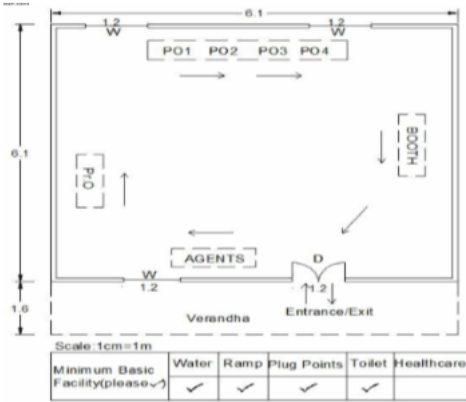

Cad View

Key MAP View