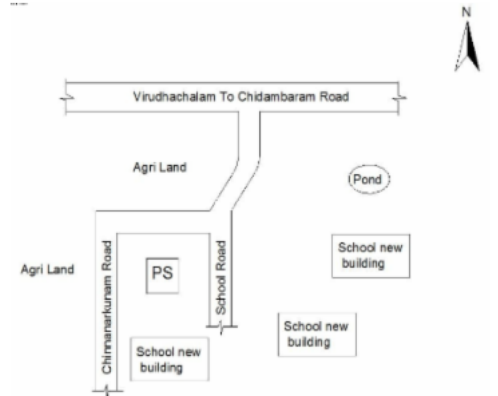

Google Map View

Polling Station Building Front View

Polling Station Front View

Cad View

Key MAP View

1	SYK2247526	பெயர் : மணிகண்டன் தந்தையின் பெயர்: ராமசந்திரன் வீட்டு எண் : 0 வயது : 38 பாலினம் : ஆண்	Photo is available	2	SYK2247518	பெயர் : சரஸ்வதி கணவர் பெயர்: மணிகண்டன் வீட்டு எண் : 0 வயது : 34 பாலினம் : பெண்	Photo is available	3	SYK0587709	பெயர் : மகாலெட்சுமி - கணவர் பெயர்: கதிர்வேல் - வீட்டு எண் : 1 வயது : 35 பாலினம் : பெண்	Photo is available
4	SYK1002039	பெயர் : ஆம்ஸ்ட்ராங் தந்தையின் பெயர்: ஆரோக்கியசாமி வீட்டு எண் : 1/6 ஆர் சி தெரு வயது : 27 பாலினம் : ஆண்	Photo is available	5	SYK0872994	பெயர் : சித்ரா தேவி - கணவர் பெயர்: நீலகண்டன் - வீட்டு எண் : 3 வயது : 49 பாலினம் : பெண்	Photo is available	6	SYK0587840	பெயர் : டயானாமேரி - கணவர் பெயர்: ராஜவேலு - வீட்டு எண் : 3 வயது : 41 பாலினம் : பெண்	Photo is available
7	SYK0090704	பெயர் : முத்துராஜா - தந்தையின் பெயர்: பாஸ்கரன் - வீட்டு எண் : 3-8 வயது : 36 பாலினம் : ஆண்	Photo is available	8	SYK0733493	பெயர் : ஜெர்மானூஸ்ஆல்பர்ட் - தந்தையின் பெயர்: இரோணிமோஸ் - வீட்டு எண் : 3-18A வயது : 30 பாலினம் : ஆண்	Photo is available	9	SYK0478651	பெயர் : நிரோஷ் ராபர்ட் - தந்தையின் பெயர்: தெய்வநாதன் - வீட்டு எண் : 3-33 வயது : 34 பாலினம் : ஆண்	Photo is available
10	SYK2185080	பெயர் : கௌதம் தந்தையின் பெயர்: பசுபதம் வீட்டு எண் : 3/104 வயது : 21 பாலினம் : ஆண்	Photo is available	11	SYK1390723	பெயர் : பராசக்தி - கணவர் பெயர்: சேகர் - வீட்டு எண் : 3-115 வயது : 48 பாலினம் : பெண்	Photo is available	12	SYK1929819	பெயர் : வசந்தகுமாரி கணவர் பெயர்: செந்தில் குமார் வீட்டு எண் : 3/127 வயது : 32 பாலினம் : பெண்	Photo is available
13	SYK0090720	பெயர் : ராகுல்காந்தி - தந்தையின் பெயர்: ராமகிருஷ்ணன் - வீட்டு எண் : 3-170 வயது : 35 பாலினம் : ஆண்	Photo is available	14	SYK1929835	பெயர் : கபிலன் தந்தையின் பெயர்: சுந்தராஜ் வீட்டு எண் : 3/386 வயது : 25 பாலினம் : ஆண்	Photo is available	15	SYK0090738	பெயர் : மரியஅந்தோணிராஜ் - தந்தையின் பெயர்: அமலநாதன் - வீட்டு எண் : 3-404 வயது : 38 பாலினம் : ஆண்	Photo is available
16	SYK0700112	பெயர் : கனகவள்ளி - கணவர் பெயர்: மணிவண்ணன் - வீட்டு எண் : 3-484 வயது : 36 பாலினம் : பெண்	Photo is available	17	SYK2247302	பெயர் : தீபக் ராஜ் டி தந்தையின் பெயர்: திருநாவுக்கரசு திருநாவுக்கரசு வீட்டு எண் : 4/110 வயது : 20 பாலினம் : ஆண்	Photo is available	18	SYK0773960	பெயர் : பெலிக்ஸ் - தந்தையின் பெயர்: வின்சிலா மேரி - வீட்டு எண் : 7 வயது : 30 பாலினம் : ஆண்	Photo is available
19	SYK1006188	பெயர் : ஜான்சி கணவர் பெயர்: ஆசிர்வாதம் வீட்டு எண் : 7-554 வயது : 37 பாலினம் : பெண்	Photo is available	20	SYK1042043	பெயர் : ராஜ்குமார் தந்தையின் பெயர்: பாலையா வீட்டு எண் : 8-500 வயது : 27 பாலினம் : ஆண்	Photo is available	21	SYK1006444	பெயர் : சூர்யா தந்தையின் பெயர்: ராமகிருஷ்ணன் வீட்டு எண் : 8-506 வயது : 26 பாலினம் : ஆண்	Photo is available
22	SYK2201275	பெயர் : ஜெனித்நிவேதா கணவர் பெயர்: ஜார்ஜ்பெர்னாண்டஸ் வீட்டு எண் : 8/575 வயது : 27 பாலினம் : பெண்	Photo is available	23	SYK0651588	பெயர் : விஷ்ணுகுமார் - தந்தையின் பெயர்: ராஜேந்திரன் - வீட்டு எண் : 15-35 வயது : 30 பாலினம் : ஆண்	Photo is available	24	SYK0773911	பெயர் : கிறிஸ்து அரசு - தந்தையின் பெயர்: பிலிப் - வீட்டு எண் : 32C வயது : 59 பாலினம் : ஆண்	Photo is available
25	SYK0773952	பெயர் : சகாயசெல்வி - கணவர் பெயர்: கிறிஸ்து அரசு - வீட்டு எண் : 32C வயது : 55 பாலினம் : பெண்	Photo is available	26	SYK0773879	பெயர் : ஜீவா - தந்தையின் பெயர்: கிறிஸ்து அரசு - வீட்டு எண் : 32c வயது : 28 பாலினம் : ஆண்	Photo is available	27	SYK0845867	பெயர் : சுகுணா - கணவர் பெயர்: ராஜவரணன் - வீட்டு எண் : 34B வயது : 33 பாலினம் : பெண்	Photo is available
28	SYK2012334	பெயர் : சுனோமியா தந்தையின் பெயர்: கல்பார் வீட்டு எண் : 38/3 வயது : 23 பாலினம் : பெண்	Photo is available	29	SYK0773978	பெயர் : பிரியா - கணவர் பெயர்: சுந்தர் - வீட்டு எண் : 57 வயது : 36 பாலினம் : பெண்	Photo is available	30	SYK2232627	பெயர் : சபிதா ரா தந்தையின் பெயர்: ராமச்சந்திரன் வீட்டு எண் : 68 வயது : 20 பாலினம் : பெண்	Photo is available