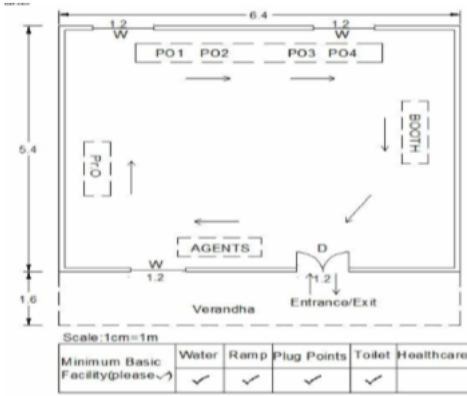

Google Map View

Polling Station Building Front View

Polling Station Front View

Cad View

Key MAP View

1	SYK2247526	பெயர் : மணிகண்டன் தந்தையின் பெயர்: ராமசந்திரன் வீட்டு எண் : 0 வயது : 38 பாலினம் : ஆண்	Photo is available	2	SYK2247518	பெயர் : சரஸ்வதி கணவர் பெயர்: மணிகண்டன் வீட்டு எண் : 0 வயது : 34 பாலினம் : பெண்	Photo is available	3	SYK0587709	பெயர் : மகாலெட்சுமி - கணவர் பெயர்: கதிர்வேல் - வீட்டு எண் : 1 வயது : 35 பாலினம் : பெண்	Photo is available
4	SYK1002039	பெயர் : ஆம்ஸ்ட்ராங் தந்தையின் பெயர்: ஆரோக்கியசாமி வீட்டு எண் : 1/6 ஆர் சி தெரு வயது : 27 பாலினம் : ஆண்	Photo is available	5	SYK0872994	பெயர் : சித்ரா தேவி - கணவர் பெயர்: நீலகண்டன் - வீட்டு எண் : 3 வயது : 49 பாலினம் : பெண்	Photo is available	6	SYK0587840	பெயர் : டயானாமேரி - கணவர் பெயர்: ராஜவேலு - வீட்டு எண் : 3 வயது : 41 பாலினம் : பெண்	Photo is available
7	SYK0090704	பெயர் : முத்துராஜா - தந்தையின் பெயர்: பாஸ்கரன் - வீட்டு எண் : 3-8 வயது : 36 பாலினம் : ஆண்	Photo is available	8	SYK0733493	பெயர் : ஜெர்மானூஸ்ஆல்பர்ட் - தந்தையின் பெயர்: இரோணிமோஸ் - வீட்டு எண் : 3-18A வயது : 30 பாலினம் : ஆண்	Photo is available	9	SYK0478651	பெயர் : நிரோஷ் ராபர்ட் - தந்தையின் பெயர்: தெய்வநாதன் - வீட்டு எண் : 3-33 வயது : 34 பாலினம் : ஆண்	Photo is available
10	SYK2185080	பெயர் : கௌதம் தந்தையின் பெயர்: பசுபதம் வீட்டு எண் : 3/104 வயது : 21 பாலினம் : ஆண்	Photo is available	11	SYK1390723	பெயர் : பராசக்தி - கணவர் பெயர்: சேகர் - வீட்டு எண் : 3-115 வயது : 48 பாலினம் : பெண்	Photo is available	12	SYK1929819	பெயர் : வசந்தகுமாரி கணவர் பெயர்: செந்தில் குமார் வீட்டு எண் : 3/127 வயது : 32 பாலினம் : பெண்	Photo is available
13	SYK0090720	பெயர் : ராகுல்காந்தி - தந்தையின் பெயர்: ராமகிருஷ்ணன் - வீட்டு எண் : 3-170 வயது : 35 பாலினம் : ஆண்	Photo is available	14	SYK1929835	பெயர் : கபிலன் தந்தையின் பெயர்: சுந்தராஜ் வீட்டு எண் : 3/386 வயது : 25 பாலினம் : ஆண்	Photo is available	15	SYK0090738	பெயர் : மரியஅந்தோணிராஜ் - தந்தையின் பெயர்: அமலநாதன் - வீட்டு எண் : 3-404 வயது : 38 பாலினம் : ஆண்	Photo is available
16	SYK0700112	பெயர் : கனகவள்ளி - கணவர் பெயர்: மணிவண்ணன் - வீட்டு எண் : 3-484 வயது : 36 பாலினம் : பெண்	Photo is available	17	SYK2247302	பெயர் : தீபக் ராஜ் டி தந்தையின் பெயர்: திருநாவுக்கரசு திருநாவுக்கரசு வீட்டு எண் : 4/110 வயது : 20 பாலினம் : ஆண்	Photo is available	18	SYK0773960	பெயர் : பெலிக்ஸ் - தந்தையின் பெயர்: வின்சிலா மேரி - வீட்டு எண் : 7 வயது : 30 பாலினம் : ஆண்	Photo is available
19	SYK1006188	பெயர் : ஜான்சி கணவர் பெயர்: ஆசிர்வாதம் வீட்டு எண் : 7-554 வயது : 37 பாலினம் : பெண்	Photo is available	20	SYK1042043	பெயர் : ராஜ்குமார் தந்தையின் பெயர்: பாலையா வீட்டு எண் : 8-500 வயது : 27 பாலினம் : ஆண்	Photo is available	21	SYK1006444	பெயர் : சூர்யா தந்தையின் பெயர்: ராமகிருஷ்ணன் வீட்டு எண் : 8-506 வயது : 26 பாலினம் : ஆண்	Photo is available
22	SYK2201275	பெயர் : ஜெனித்நிவேதா கணவர் பெயர்: ஜார்ஜ்பெர்னாண்டஸ் வீட்டு எண் : 8/575 வயது : 27 பாலினம் : பெண்	Photo is available	23	SYK0651588	பெயர் : விஷ்ணுகுமார் - தந்தையின் பெயர்: ராஜேந்திரன் - வீட்டு எண் : 15-35 வயது : 30 பாலினம் : ஆண்	Photo is available	24	SYK0773911	பெயர் : கிறிஸ்து அரசு - தந்தையின் பெயர்: பிலிப் - வீட்டு எண் : 32C வயது : 59 பாலினம் : ஆண்	Photo is available
25	SYK0773952	பெயர் : சகாயசெல்வி - கணவர் பெயர்: கிறிஸ்து அரசு - வீட்டு எண் : 32C வயது : 55 பாலினம் : பெண்	Photo is available	26	SYK0773879	பெயர் : ஜீவா - தந்தையின் பெயர்: கிறிஸ்து அரசு - வீட்டு எண் : 32c வயது : 28 பாலினம் : ஆண்	Photo is available	27	SYK0845867	பெயர் : சுகுணா - கணவர் பெயர்: ராஜவரணன் - வீட்டு எண் : 34B வயது : 33 பாலினம் : பெண்	Photo is available
28	SYK2012334	பெயர் : சுனோமியா தந்தையின் பெயர்: கல்பார் வீட்டு எண் : 38/3 வயது : 23 பாலினம் : பெண்	Photo is available	29	SYK0773978	பெயர் : பிரியா - கணவர் பெயர்: சுந்தர் - வீட்டு எண் : 57 வயது : 36 பாலினம் : பெண்	Photo is available	30	SYK2232627	பெயர் : சபிதா ரா தந்தையின் பெயர்: ராமச்சந்திரன் வீட்டு எண் : 68 வயது : 20 பாலினம் : பெண்	Photo is available