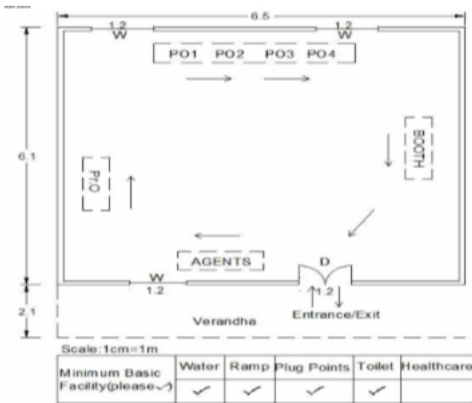

Google Map View

Polling Station Building Front View

Polling Station Front View

Cad View

Key MAP View

1	SYK1369917	பெயர் : மேரிஜோஸ்பின் - கணவர் பெயர்: தங்கராயர் - வீட்டு எண் : 1 வயது : 64 பாலினம் : பெண்	Photo is available	2	LBC2462182	பெயர் : மரியபுஷ்பராஜ் - தந்தையின் பெயர்: தங்கராயர் - வீட்டு எண் : 1 வயது : 54 பாலினம் : ஆண்	Photo is available	3	LBC1003946	பெயர் : ராசரத்னம் - தந்தையின் பெயர்: தங்கராயர் - வீட்டு எண் : 1 வயது : 49 பாலினம் : ஆண்	Photo is available
4	SYK0816686	பெயர் : ஜெயகுணசீலி - கணவர் பெயர்: சம்மன்சுநாதன் - வீட்டு எண் : 1-55 வயது : 38 பாலினம் : பெண்	Photo is available	5	SYK1016823	பெயர் : குமுதா கணவர் பெயர்: சுந்தர்ராஜ் வீட்டு எண் : 1-172 வயது : 30 பாலினம் : பெண்	Photo is available	6	SYK1033190	பெயர் : சபரிநாதன் தந்தையின் பெயர்: ராமலிங்கம் வீட்டு எண் : 1-204 வயது : 38 பாலினம் : ஆண்	Photo is available
7	SYK1016328	பெயர் : கோவர்தினி தந்தையின் பெயர்: பாபு வீட்டு எண் : 1-231 வயது : 27 பாலினம் : பெண்	Photo is available	8	SYK0977033	பெயர் : வேல்முருகன் தந்தையின் பெயர்: செல்வராசு வீட்டு எண் : 1-251 வயது : 25 பாலினம் : ஆண்	Photo is available	9	SYK1369925	பெயர் : மரியநாதன் - தந்தையின் பெயர்: அருளப்பன் - வீட்டு எண் : 2 வயது : 74 பாலினம் : ஆண்	Photo is available
10	SYK1369933	பெயர் : செசிந்தாமேரி - கணவர் பெயர்: மரியநாதன் - வீட்டு எண் : 2 வயது : 66 பாலினம் : பெண்	Photo is available	11	LBC1367317	பெயர் : ஜீலிய்சீசர் - தந்தையின் பெயர்: மரியநாதன் - வீட்டு எண் : 2 வயது : 41 பாலினம் : ஆண்	Photo is available	12	SYK0651927	பெயர் : ஆரோக்கியமேரி - கணவர் பெயர்: மெல்பின் - வீட்டு எண் : 2 வயது : 39 பாலினம் : பெண்	Photo is available
13	SYK0651901	பெயர் : சத்தியா - கணவர் பெயர்: ரகு - வீட்டு எண் : 2 வயது : 32 பாலினம் : பெண்	Photo is available	14	SYK0774117	பெயர் : ஷபிலா - தந்தையின் பெயர்: சின்னப்பராஜ் - வீட்டு எண் : 2 வயது : 29 பாலினம் : பெண்	Photo is available	15	SYK0774356	பெயர் : புங்குழலி - தந்தையின் பெயர்: குமார் - வீட்டு எண் : 2 வயது : 29 பாலினம் : பெண்	Photo is available
16	SYK0150177	பெயர் : மணிவண்ணன் - தந்தையின் பெயர்: கந்தசாமி - வீட்டு எண் : 2-08 வயது : 35 பாலினம் : ஆண்	Photo is available	17	SYK0588285	பெயர் : திருநாவுக்கரசு - தந்தையின் பெயர்: தாணப்பன் - வீட்டு எண் : 2-12C வயது : 32 பாலினம் : ஆண்	Photo is available	18	SYK0030098	பெயர் : ராஜீ - தந்தையின் பெயர்: நாகராஜன் - வீட்டு எண் : 2-17 வயது : 38 பாலினம் : ஆண்	Photo is available
19	SYK0150441	பெயர் : மணிவேல் - தந்தையின் பெயர்: அழகப்பன் - வீட்டு எண் : 2-18 வயது : 36 பாலினம் : ஆண்	Photo is available	20	SYK0700468	பெயர் : சிவகண்டன் - தந்தையின் பெயர்: தாணப்பன் - வீட்டு எண் : 2-22 வயது : 31 பாலினம் : ஆண்	Photo is available	21	SYK0396911	பெயர் : செல்வகுமார் - தந்தையின் பெயர்: செல்வம் - வீட்டு எண் : 2-49 வயது : 33 பாலினம் : ஆண்	Photo is available
22	SYK1877919	பெயர் : மேரி மார்கிரெட் கணவர் பெயர்: பிரபு வீட்டு எண் : 2/49டி வயது : 29 பாலினம் : பெண்	Photo is available	23	SYK0924522	பெயர் : மணிவாசகன் தந்தையின் பெயர்: முருகேசன் வீட்டு எண் : 2/52 வயது : 26 பாலினம் : ஆண்	Photo is available	24	SYK2045813	பெயர் : யோகாராஜன் தந்தையின் பெயர்: பிச்சைபிள்ளை வீட்டு எண் : 2/56பீ வயது : 21 பாலினம் : ஆண்	Photo is available
25	SYK2045771	பெயர் : யுவராஜன் தந்தையின் பெயர்: பிச்சைபிள்ளை வீட்டு எண் : 2/56பீ வயது : 21 பாலினம் : ஆண்	Photo is available	26	SYK0357087	பெயர் : தேவி - தந்தையின் பெயர்: தேவராயர் - வீட்டு எண் : 2-56B1 வயது : 33 பாலினம் : பெண்	Photo is available	27	SYK1016070	பெயர் : சோனியா தந்தையின் பெயர்: அமலநாதன் வீட்டு எண் : 2-64 வயது : 33 பாலினம் : பெண்	Photo is available
28	SYK1026491	பெயர் : இளவரசி தந்தையின் பெயர்: குணசேகரன் வீட்டு எண் : 2-69 வயது : 37 பாலினம் : பெண்	Photo is available	29	SYK1900885	பெயர் : பிரியதர்ஷினி தந்தையின் பெயர்: ராமலிங்கம் வீட்டு எண் : 2/74 வயது : 23 பாலினம் : பெண்	Photo is available	30	SYK2045847	பெயர் : பிரதாப்மேன் தந்தையின் பெயர்: ராமலிங்கம் வீட்டு எண் : 2/74 வயது : 22 பாலினம் : ஆண்	Photo is available