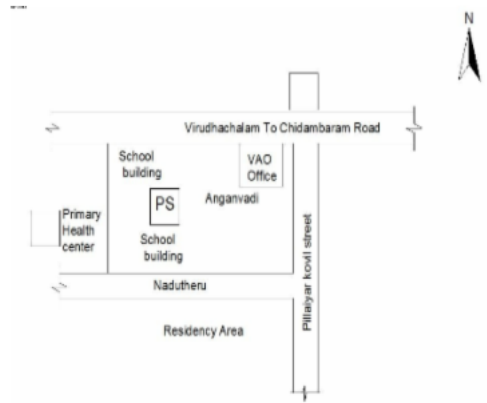

Google Map View

Polling Station Building Front View

Polling Station Front View

Cad View

Key MAP View

1	SYK1369917	பெயர் : மேரிஜோஸ்பின் - கணவர் பெயர்: தங்கராயர் - வீட்டு எண் : 1 வயது : 64 பாலினம் : பெண்	Photo is available	2	LBC2462182	பெயர் : மரியபுஷ்பராஜ் - தந்தையின் பெயர்: தங்கராயர் - வீட்டு எண் : 1 வயது : 54 பாலினம் : ஆண்	Photo is available	3	LBC1003946	பெயர் : ராசரத்னம் - தந்தையின் பெயர்: தங்கராயர் - வீட்டு எண் : 1 வயது : 49 பாலினம் : ஆண்	Photo is available
4	SYK0816686	பெயர் : ஜெயகுணசீலி - கணவர் பெயர்: சம்மன்சுநாதன் - வீட்டு எண் : 1-55 வயது : 38 பாலினம் : பெண்	Photo is available	5	SYK1016823	பெயர் : குமுதா கணவர் பெயர்: சுந்தர்ராஜ் வீட்டு எண் : 1-172 வயது : 30 பாலினம் : பெண்	Photo is available	6	SYK1033190	பெயர் : சபரிநாதன் தந்தையின் பெயர்: ராமலிங்கம் வீட்டு எண் : 1-204 வயது : 38 பாலினம் : ஆண்	Photo is available
7	SYK1016328	பெயர் : கோவர்தினி தந்தையின் பெயர்: பாபு வீட்டு எண் : 1-231 வயது : 27 பாலினம் : பெண்	Photo is available	8	SYK0977033	பெயர் : வேல்முருகன் தந்தையின் பெயர்: செல்வராசு வீட்டு எண் : 1-251 வயது : 25 பாலினம் : ஆண்	Photo is available	9	SYK1369925	பெயர் : மரியநாதன் - தந்தையின் பெயர்: அருளப்பன் - வீட்டு எண் : 2 வயது : 74 பாலினம் : ஆண்	Photo is available
10	SYK1369933	பெயர் : செசிந்தாமேரி - கணவர் பெயர்: மரியநாதன் - வீட்டு எண் : 2 வயது : 66 பாலினம் : பெண்	Photo is available	11	LBC1367317	பெயர் : ஜீலிய்சீசர் - தந்தையின் பெயர்: மரியநாதன் - வீட்டு எண் : 2 வயது : 41 பாலினம் : ஆண்	Photo is available	12	SYK0651927	பெயர் : ஆரோக்கியமேரி - கணவர் பெயர்: மெல்பின் - வீட்டு எண் : 2 வயது : 39 பாலினம் : பெண்	Photo is available
13	SYK0651901	பெயர் : சத்தியா - கணவர் பெயர்: ரகு - வீட்டு எண் : 2 வயது : 32 பாலினம் : பெண்	Photo is available	14	SYK0774117	பெயர் : ஷபிலா - தந்தையின் பெயர்: சின்னப்பராஜ் - வீட்டு எண் : 2 வயது : 29 பாலினம் : பெண்	Photo is available	15	SYK0774356	பெயர் : புங்குழலி - தந்தையின் பெயர்: குமார் - வீட்டு எண் : 2 வயது : 29 பாலினம் : பெண்	Photo is available
16	SYK0150177	பெயர் : மணிவண்ணன் - தந்தையின் பெயர்: கந்தசாமி - வீட்டு எண் : 2-08 வயது : 35 பாலினம் : ஆண்	Photo is available	17	SYK0588285	பெயர் : திருநாவுக்கரசு - தந்தையின் பெயர்: தாணப்பன் - வீட்டு எண் : 2-12C வயது : 32 பாலினம் : ஆண்	Photo is available	18	SYK0030098	பெயர் : ராஜீ - தந்தையின் பெயர்: நாகராஜன் - வீட்டு எண் : 2-17 வயது : 38 பாலினம் : ஆண்	Photo is available
19	SYK0150441	பெயர் : மணிவேல் - தந்தையின் பெயர்: அழகப்பன் - வீட்டு எண் : 2-18 வயது : 36 பாலினம் : ஆண்	Photo is available	20	SYK0700468	பெயர் : சிவகண்டன் - தந்தையின் பெயர்: தாணப்பன் - வீட்டு எண் : 2-22 வயது : 31 பாலினம் : ஆண்	Photo is available	21	SYK0396911	பெயர் : செல்வகுமார் - தந்தையின் பெயர்: செல்வம் - வீட்டு எண் : 2-49 வயது : 33 பாலினம் : ஆண்	Photo is available
22	SYK1877919	பெயர் : மேரி மார்கிரெட் கணவர் பெயர்: பிரபு வீட்டு எண் : 2/49டி வயது : 29 பாலினம் : பெண்	Photo is available	23	SYK0924522	பெயர் : மணிவாசகன் தந்தையின் பெயர்: முருகேசன் வீட்டு எண் : 2/52 வயது : 26 பாலினம் : ஆண்	Photo is available	24	SYK2045813	பெயர் : யோகாராஜன் தந்தையின் பெயர்: பிச்சைபிள்ளை வீட்டு எண் : 2/56பீ வயது : 21 பாலினம் : ஆண்	Photo is available
25	SYK2045771	பெயர் : யுவராஜன் தந்தையின் பெயர்: பிச்சைபிள்ளை வீட்டு எண் : 2/56பீ வயது : 21 பாலினம் : ஆண்	Photo is available	26	SYK0357087	பெயர் : தேவி - தந்தையின் பெயர்: தேவராயர் - வீட்டு எண் : 2-56B1 வயது : 33 பாலினம் : பெண்	Photo is available	27	SYK1016070	பெயர் : சோனியா தந்தையின் பெயர்: அமலநாதன் வீட்டு எண் : 2-64 வயது : 33 பாலினம் : பெண்	Photo is available
28	SYK1026491	பெயர் : இளவரசி தந்தையின் பெயர்: குணசேகரன் வீட்டு எண் : 2-69 வயது : 37 பாலினம் : பெண்	Photo is available	29	SYK1900885	பெயர் : பிரியதர்ஷினி தந்தையின் பெயர்: ராமலிங்கம் வீட்டு எண் : 2/74 வயது : 23 பாலினம் : பெண்	Photo is available	30	SYK2045847	பெயர் : பிரதாப்மேன் தந்தையின் பெயர்: ராமலிங்கம் வீட்டு எண் : 2/74 வயது : 22 பாலினம் : ஆண்	Photo is available