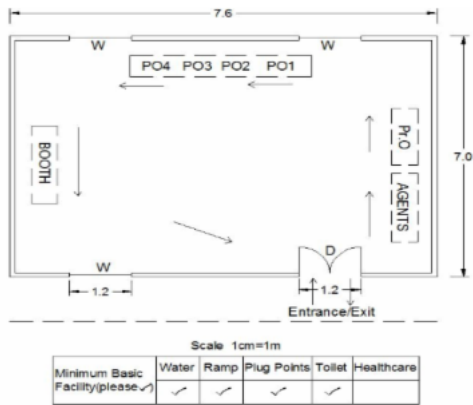

Google Map View

Polling Station Building Front View

Polling Station Front View

Cad View

Key MAP View

சட்டமன்றத் தொகுதியின் எண் மற்றும் பெயர் : 157-புவனகிரி
பிரிவு எண் மற்றும் பெயர் 1-ஊத்தங்கால் (வ.கி) மற்றும் (ஊ), கிழக்கு தெரு