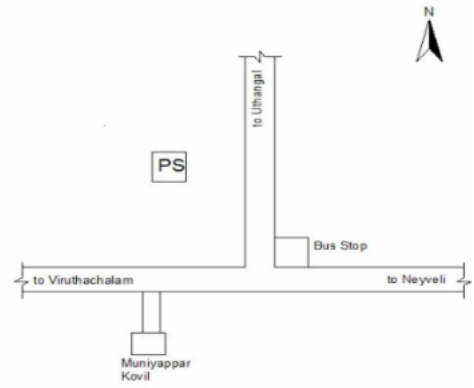

Google Map View

Polling Station Building Front View

Polling Station Front View

Cad View

Key MAP View

சட்டமன்றத் தொகுதியின் எண் மற்றும் பெயர் : 157-புவனகிரி
பிரிவு எண் மற்றும் பெயர் 1-ஊத்தங்கால் (வ.கி) மற்றும் (ஊ), கிழக்கு தெரு