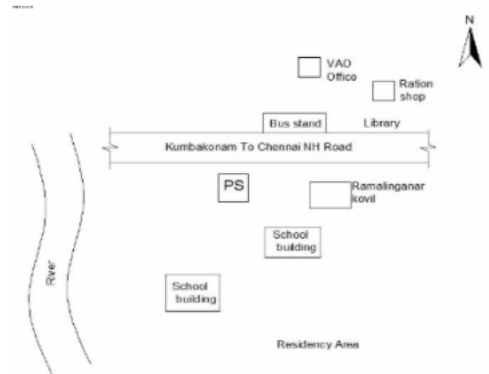

Google Map View

Polling Station Building Front View

Polling Station Front View

Cad View

Key MAP View

சட்டமன்றத் தொகுதியின் எண் மற்றும் பெயர் : 157-புவனகிரி
பிரிவு எண் மற்றும் பெயர் 1-வடதலைக்குளம் (வ.கி) மற்றும் (ஊ), வடக்குத்தெரு