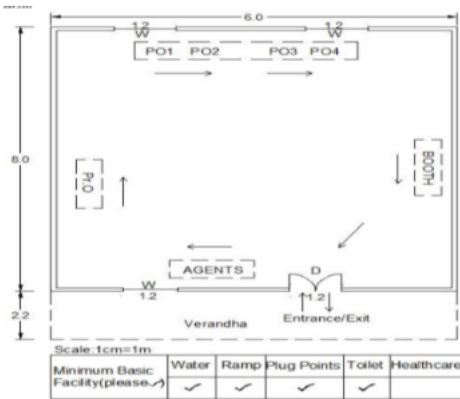

Google Map View

Polling Station Building Front View

Polling Station Front View

Cad View

Key MAP View

சட்டமன்றத் தொகுதியின் எண் மற்றும் பெயர் : 157-புவனகிரி
பிரிவு எண் மற்றும் பெயர் 1-வடதலைக்குளம் (வ.கி) மற்றும் (ஊ), வடக்குத்தெரு