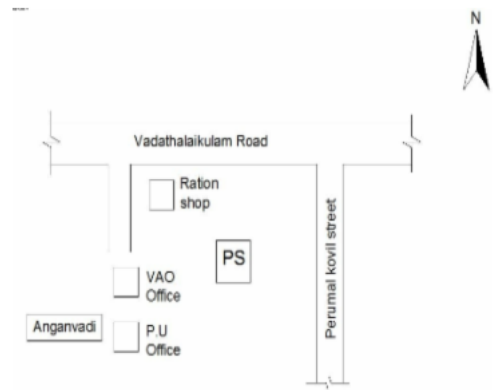

Cad View

Key MAP View