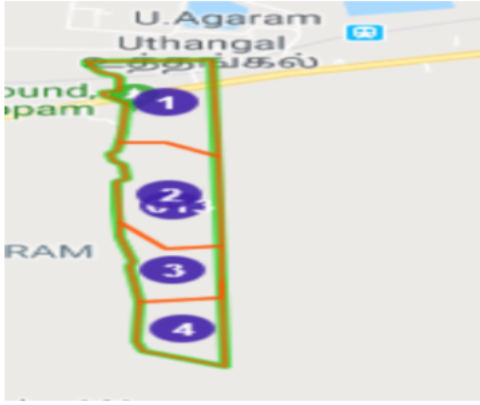

### 3. வாக்குச் சாவடியின் விவரங்கள்

வாக்குச் சாவடியின் எண் மற்றும் பெயர் : 15 - ஊராட்சி ஒன்றிய நடுநிலைப்பள்ளி,கிழக்குபகுதி தெற்கு பார்த்த கட்டிடம்,ஊத்தங்கால் - 607804 வாக்குச் சாவடியின் முகவரி : ஊராட்சி ஒன்றிய நடுநிலைப்பள்ளி, ஊத்தங்கால்-607804	<b>வாக்குச் சாவடியின் வகைப்பாடு (ஆண்/பெண்/பொது)</b>	பொது
	<b>துணை வாக்குச் சாவடிகளின் எண்ணிக்கை :</b>	0

### 4. வாக்காளர்களின் எண்ணிக்கை

தொடங்கும் வரிசை எண்	முடியும் வரிசை எண்.	நிகர வாக்காளர்களின் எண்ணிக்கை			
		ஆண்	பெண்	மூன்றாம் பாலினம்	மொத்தம்
1	581	274	304	0	578

வாக்காளர் பதிவு அலுவலரின்  
கையொப்பம்

Nazri Naksha

Google Map View

Polling Station Building Front View

Polling Station Front View

Cad View

Scale:1cm=1m

Minimum Basic Facility(please✓)	Water	Ramp	Plug Points	Toilet	Healthcare
✓	✓	✓	✓	✓	

Key MAP View

சட்டமன்றத் தொகுதியின் எண் மற்றும் பெயர் : 157-புவனகிரி  
பிரிவு எண் மற்றும் பெயர் 1-ஊத்தங்கால் (வ.கி) மற்றும் (ஊ), மேல தெரு