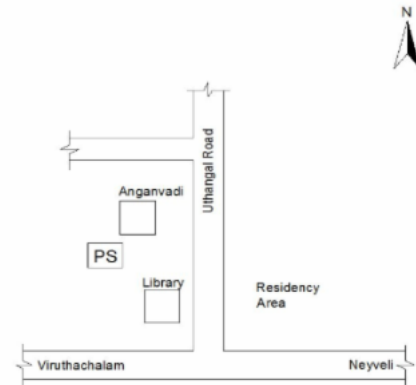

Google Map View

Polling Station Building Front View

Polling Station Front View

Cad View

Scale:1cm=1m

Minimum Basic Facility(please✓)	Water	Ramp	Plug Points	Toilet	Healthcare
✓	✓	✓	✓	✓	

Key MAP View

சட்டமன்றத் தொகுதியின் எண் மற்றும் பெயர் : 157-புவனகிரி  
பிரிவு எண் மற்றும் பெயர் 1-ஊத்தங்கால் (வ.கி) மற்றும் (ஊ), மேல தெரு