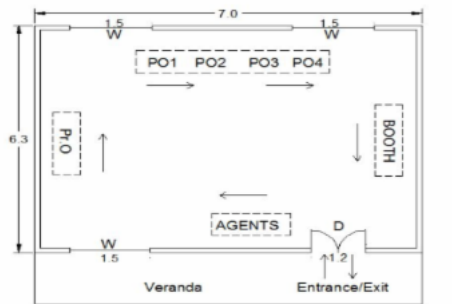

Google Map View

Polling Station Building Front View

Polling Station Front View

Cad View

Scale:1cm=1m

Minimum Basic Facility(please✓)	Water	Ramp	Plug Points	Toilet	Healthcare
✓	✓	✓	✓	✓	

Key MAP View

சட்டமன்றத் தொகுதியின் எண் மற்றும் பெயர் : 157-புவனகிரி  
பிரிவு எண் மற்றும் பெயர் 1-ஊத்தங்கால் (வ.கி) மற்றும் (ஊ), மேல தெரு