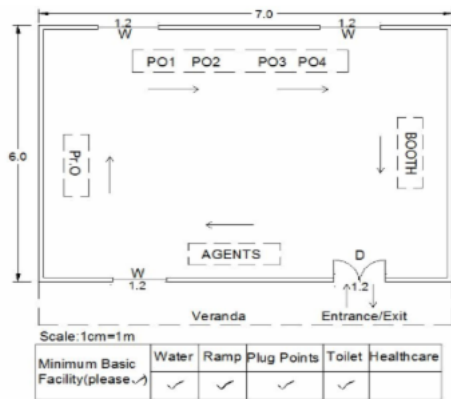

Google Map View

Polling Station Building Front View

Polling Station Front View

Cad View

Key MAP View

1 பெயர் : ஆர்த்திபெசன்ட் - தந்தையின் பெயர்: ஜோதி - வீட்டு எண் : 1 வயது : 29 பாலினம் : பெண்	SYK0776716 Photo is available	# 2 பெயர் : சரண்யா தந்தையின் பெயர்: சந்திரசேகரன் வீட்டு எண் : 1/144 வயது : 34 பாலினம் : பெண்	SYK0776500 Photo is available	3 பெயர் : கண்ணன் - தந்தையின் பெயர்: குப்பன் - வீட்டு எண் : 2 வயது : 75 பாலினம் : ஆண்	SYK0590943 Photo is available
4 பெயர் : கோவிந்தம்மாள் - கணவர் பெயர்: கண்ணன் - வீட்டு எண் : 2 வயது : 63 பாலினம் : பெண்	SYK0590935 Photo is available	5 பெயர் : பழனியம்மாள் - கணவர் பெயர்: ரமேஷ் - வீட்டு எண் : 2 வயது : 51 பாலினம் : பெண்	LBC1025410 Photo is available	6 பெயர் : ரமேஷ் - தந்தையின் பெயர்: நச்சு - வீட்டு எண் : 2 வயது : 51 பாலினம் : ஆண்	SYK1408442 Photo is available
7 பெயர் : மகாலட்சுமி - தந்தையின் பெயர்: ரமேஷ் - வீட்டு எண் : 2 வயது : 28 பாலினம் : பெண்	SYK0846501 Photo is available	8 பெயர் : மௌனிகா தந்தையின் பெயர்: பாஸ்கர் வீட்டு எண் : 2/3 வயது : 25 பாலினம் : பெண்	SYK1902857 Photo is available	9 பெயர் : பிரபாவதி - கணவர் பெயர்: வெற்றிவேல் - வீட்டு எண் : 2-7 வயது : 40 பாலினம் : பெண்	SYK0590901 Photo is available
10 பெயர் : வெற்றிவேல் - தந்தையின் பெயர்: வேல்முருகன் - வீட்டு எண் : 2-7 வயது : 36 பாலினம் : ஆண்	LBC2535862 Photo is available	11 பெயர் : அஞ்சலை - கணவர் பெயர்: ஆறுமுகம் - வீட்டு எண் : 2-12 வயது : 64 பாலினம் : பெண்	SYK0307173 Photo is available	12 பெயர் : கௌதமன் தந்தையின் பெயர்: காசிநாதன் வீட்டு எண் : 2/14 வயது : 28 பாலினம் : ஆண்	SYK1016112 Photo is available
13 பெயர் : சிவானந்தம் - தந்தையின் பெயர்: தண்டபாணி - வீட்டு எண் : 2/22 வயது : 55 பாலினம் : ஆண்	LBC1256007 Photo is available	14 பெயர் : கோகுல்ராஜா - தந்தையின் பெயர்: மணி - வீட்டு எண் : 2-51 வயது : 30 பாலினம் : ஆண்	SYK0590877 Photo is available	15 பெயர் : சுகன்யா - கணவர் பெயர்: ஆதிசிவன் - வீட்டு எண் : 2-51 வயது : 30 பாலினம் : பெண்	SYK0591073 Photo is available
16 பெயர் : கமலாதேவி - கணவர் பெயர்: பாலமுருகன் - வீட்டு எண் : 2-66 வயது : 35 பாலினம் : பெண்	SYK0307199 Photo is available	17 பெயர் : மணிகண்டன் - தந்தையின் பெயர்: வேல்முருகன் - வீட்டு எண் : 2-67 வயது : 32 பாலினம் : ஆண்	SYK0399451 Photo is available	18 பெயர் : ஸ்ரீமதி கணவர் பெயர்: மாணிக்கராஜ் வீட்டு எண் : 2/67 வயது : 26 பாலினம் : பெண்	SYK2153534 Photo is available
19 பெயர் : வினோதராஜ் - தந்தையின் பெயர்: மகாதேவன் - வீட்டு எண் : 2-73A வயது : 33 பாலினம் : ஆண்	SYK0307181 Photo is available	20 பெயர் : சுப்புராயலு - தந்தையின் பெயர்: குப்பன் - வீட்டு எண் : 2-75 வயது : 56 பாலினம் : ஆண்	SYK0590836 Photo is available	21 பெயர் : நித்யா தந்தையின் பெயர்: மணிகண்டன் வீட்டு எண் : 2/103 வயது : 22 பாலினம் : பெண்	SYK2047900 Photo is available
22 பெயர் : சந்திரி - கணவர் பெயர்: கலியன் - வீட்டு எண் : 3 வயது : 64 பாலினம் : பெண்	SYK1408459 Photo is available	23 பெயர் : பாஸ்கரன் - தந்தையின் பெயர்: கலியன் - வீட்டு எண் : 3 வயது : 49 பாலினம் : ஆண்	SYK0653790 Photo is available	24 பெயர் : விமலா - கணவர் பெயர்: பாஸ்கரன் - வீட்டு எண் : 3 வயது : 45 பாலினம் : பெண்	LBC2046605 Photo is available
25 பெயர் : பானுரிப்பிரியா - கணவர் பெயர்: கதிரவன் - வீட்டு எண் : 3-114 வயது : 34 பாலினம் : பெண்	SYK0776708 Photo is available	26 பெயர் : சக்திவேல் - தந்தையின் பெயர்: அதிஸ்டகுரு - வீட்டு எண் : 4 வயது : 40 பாலினம் : ஆண்	LBC1472505 Photo is available	27 பெயர் : விஜயலட்சுமி - கணவர் பெயர்: சக்திவேல் - வீட்டு எண் : 4 வயது : 36 பாலினம் : பெண்	SYK0590927 Photo is available
28 பெயர் : வெற்றிவேல் - தந்தையின் பெயர்: அதிஷ்டகுரு - வீட்டு எண் : 4 வயது : 36 பாலினம் : ஆண்	SYK0233809 Photo is available	29 பெயர் : சுரேஷ் - தந்தையின் பெயர்: கலியன் - வீட்டு எண் : 5 வயது : 47 பாலினம் : ஆண்	SYK0653808 Photo is available	30 பெயர் : ஜோதி சுரேஷ் கணவர் பெயர்: சுரேஷ் - வீட்டு எண் : 5 வயது : 43 பாலினம் : பெண்	LBC1473990 Photo is available