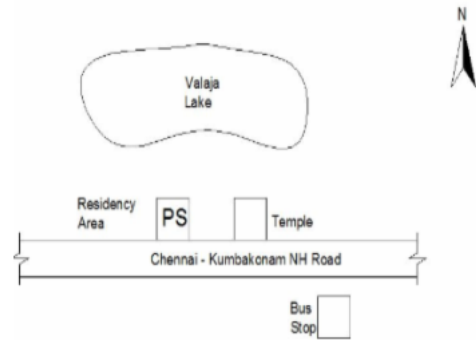

Google Map View

Polling Station Building Front View

Polling Station Front View

Cad View

Key MAP View

1 பெயர் : ஆர்த்திபெசன்ட் - தந்தையின் பெயர்: ஜோதி - வீட்டு எண் : 1 வயது : 29 பாலினம் : பெண்	SYK0776716 Photo is available	# 2 பெயர் : சரண்யா தந்தையின் பெயர்: சந்திரசேகரன் வீட்டு எண் : 1/144 வயது : 34 பாலினம் : பெண்	SYK0776500 Photo is available	3 பெயர் : கண்ணன் - தந்தையின் பெயர்: குப்பன் - வீட்டு எண் : 2 வயது : 75 பாலினம் : ஆண்	SYK0590943 Photo is available
4 பெயர் : கோவிந்தம்மாள் - கணவர் பெயர்: கண்ணன் - வீட்டு எண் : 2 வயது : 63 பாலினம் : பெண்	SYK0590935 Photo is available	5 பெயர் : பழனியம்மாள் - கணவர் பெயர்: ரமேஷ் - வீட்டு எண் : 2 வயது : 51 பாலினம் : பெண்	LBC1025410 Photo is available	6 பெயர் : ரமேஷ் - தந்தையின் பெயர்: நச்சு - வீட்டு எண் : 2 வயது : 51 பாலினம் : ஆண்	SYK1408442 Photo is available
7 பெயர் : மகாலட்சுமி - தந்தையின் பெயர்: ரமேஷ் - வீட்டு எண் : 2 வயது : 28 பாலினம் : பெண்	SYK0846501 Photo is available	8 பெயர் : மௌனிகா தந்தையின் பெயர்: பாஸ்கர் வீட்டு எண் : 2/3 வயது : 25 பாலினம் : பெண்	SYK1902857 Photo is available	9 பெயர் : பிரபாவதி - கணவர் பெயர்: வெற்றிவேல் - வீட்டு எண் : 2-7 வயது : 40 பாலினம் : பெண்	SYK0590901 Photo is available
10 பெயர் : வெற்றிவேல் - தந்தையின் பெயர்: வேல்முருகன் - வீட்டு எண் : 2-7 வயது : 36 பாலினம் : ஆண்	LBC2535862 Photo is available	11 பெயர் : அஞ்சலை - கணவர் பெயர்: ஆறுமுகம் - வீட்டு எண் : 2-12 வயது : 64 பாலினம் : பெண்	SYK0307173 Photo is available	12 பெயர் : கௌதமன் தந்தையின் பெயர்: காசிநாதன் வீட்டு எண் : 2/14 வயது : 28 பாலினம் : ஆண்	SYK1016112 Photo is available
13 பெயர் : சிவானந்தம் - தந்தையின் பெயர்: தண்டபாணி - வீட்டு எண் : 2/22 வயது : 55 பாலினம் : ஆண்	LBC1256007 Photo is available	14 பெயர் : கோகுல்ராஜா - தந்தையின் பெயர்: மணி - வீட்டு எண் : 2-51 வயது : 30 பாலினம் : ஆண்	SYK0590877 Photo is available	15 பெயர் : சுகன்யா - கணவர் பெயர்: ஆதிசிவன் - வீட்டு எண் : 2-51 வயது : 30 பாலினம் : பெண்	SYK0591073 Photo is available
16 பெயர் : கமலாதேவி - கணவர் பெயர்: பாலமுருகன் - வீட்டு எண் : 2-66 வயது : 35 பாலினம் : பெண்	SYK0307199 Photo is available	17 பெயர் : மணிகண்டன் - தந்தையின் பெயர்: வேல்முருகன் - வீட்டு எண் : 2-67 வயது : 32 பாலினம் : ஆண்	SYK0399451 Photo is available	18 பெயர் : ஸ்ரீமதி கணவர் பெயர்: மாணிக்கராஜ் வீட்டு எண் : 2/67 வயது : 26 பாலினம் : பெண்	SYK2153534 Photo is available
19 பெயர் : வினோதராஜ் - தந்தையின் பெயர்: மகாதேவன் - வீட்டு எண் : 2-73A வயது : 33 பாலினம் : ஆண்	SYK0307181 Photo is available	20 பெயர் : சுப்புராயலு - தந்தையின் பெயர்: குப்பன் - வீட்டு எண் : 2-75 வயது : 56 பாலினம் : ஆண்	SYK0590836 Photo is available	21 பெயர் : நித்யா தந்தையின் பெயர்: மணிகண்டன் வீட்டு எண் : 2/103 வயது : 22 பாலினம் : பெண்	SYK2047900 Photo is available
22 பெயர் : சந்திரி - கணவர் பெயர்: கலியன் - வீட்டு எண் : 3 வயது : 64 பாலினம் : பெண்	SYK1408459 Photo is available	23 பெயர் : பாஸ்கரன் - தந்தையின் பெயர்: கலியன் - வீட்டு எண் : 3 வயது : 49 பாலினம் : ஆண்	SYK0653790 Photo is available	24 பெயர் : விமலா - கணவர் பெயர்: பாஸ்கரன் - வீட்டு எண் : 3 வயது : 45 பாலினம் : பெண்	LBC2046605 Photo is available
25 பெயர் : பானுரிப்பிரியா - கணவர் பெயர்: கதிரவன் - வீட்டு எண் : 3-114 வயது : 34 பாலினம் : பெண்	SYK0776708 Photo is available	26 பெயர் : சக்திவேல் - தந்தையின் பெயர்: அதிஸ்டகுரு - வீட்டு எண் : 4 வயது : 40 பாலினம் : ஆண்	LBC1472505 Photo is available	27 பெயர் : விஜயலட்சுமி - கணவர் பெயர்: சக்திவேல் - வீட்டு எண் : 4 வயது : 36 பாலினம் : பெண்	SYK0590927 Photo is available
28 பெயர் : வெற்றிவேல் - தந்தையின் பெயர்: அதிஷ்டகுரு - வீட்டு எண் : 4 வயது : 36 பாலினம் : ஆண்	SYK0233809 Photo is available	29 பெயர் : சுரேஷ் - தந்தையின் பெயர்: கலியன் - வீட்டு எண் : 5 வயது : 47 பாலினம் : ஆண்	SYK0653808 Photo is available	30 பெயர் : ஜோதி சுரேஷ் கணவர் பெயர்: சுரேஷ் - வீட்டு எண் : 5 வயது : 43 பாலினம் : பெண்	LBC1473990 Photo is available