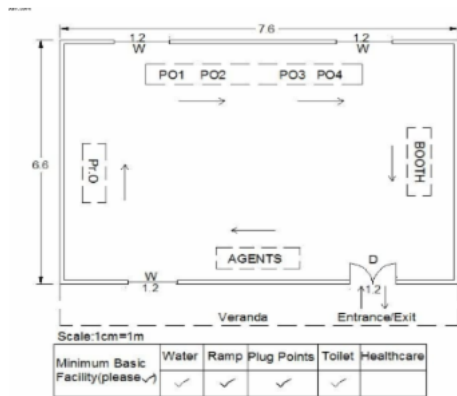

வாக்காளர் பதிவு அலுவலரின்  
கையொப்பம்

**Nazri Naksha**

**Google Map View**

**Polling Station Building Front View**

**Polling Station Front View**

**Cad View**

**Key MAP View**

1 பெயர் : அசோகன் - தந்தையின் பெயர்: ராமநாதன் - வீட்டு எண் : 1 வயது : 55 பாலினம் : ஆண் Photo is available	LBC2386605	2 பெயர் : அண்டிரன் - தந்தையின் பெயர்: ராமநாதன் - வீட்டு எண் : 1 வயது : 54 பாலினம் : ஆண் Photo is available	SYK1413665	3 பெயர் : அறிவழகன் - தந்தையின் பெயர்: ராமநாதன் - வீட்டு எண் : 1 வயது : 52 பாலினம் : ஆண் Photo is available	LBC1019371
4 பெயர் : கலாராணி - கணவர் பெயர்: அண்டிரன் - வீட்டு எண் : 1 வயது : 46 பாலினம் : பெண் Photo is available	LBC2588796	5 பெயர் : பத்மாவதி - கணவர் பெயர்: அசோகன் - வீட்டு எண் : 1 வயது : 42 பாலினம் : பெண் Photo is available	LBC2419364	6 பெயர் : சுதா - கணவர் பெயர்: அறிவழகன் - வீட்டு எண் : 1 வயது : 36 பாலினம் : பெண் Photo is available	SYK0399956
7 பெயர் : பாலா கணவர் பெயர்: பிரகலாதன் வீட்டு எண் : 1/2 வயது : 26 பாலினம் : பெண் Photo is available	SYK0975375	8 பெயர் : மணிவேல் தந்தையின் பெயர்: முருகன் வீட்டு எண் : 1-4 வயது : 24 பாலினம் : ஆண் Photo is available	SYK1822857	9 பெயர் : சிவா தந்தையின் பெயர்: ரகுபதி வீட்டு எண் : 1-5 வயது : 24 பாலினம் : ஆண் Photo is available	SYK1935287
10 பெயர் : சிவநேசன் - தந்தையின் பெயர்: கல்யாணசுந்தரம் - வீட்டு எண் : 1-8 வயது : 46 பாலினம் : ஆண் Photo is available	SYK0033175	11 பெயர் : தனலட்சுமி - கணவர் பெயர்: கல்யாணசுந்தரம் - வீட்டு எண் : 1-11A வயது : 74 பாலினம் : பெண் Photo is available	SYK0033167	12 பெயர் : சபாஷ் சந்திர போஸ் தந்தையின் பெயர்: வேல்முருகன் வீட்டு எண் : 1-20 வயது : 26 பாலினம் : ஆண் Photo is available	SYK0976712
13 பெயர் : விக்கனெஷ் தந்தையின் பெயர்: தணிகாசலம் வீட்டு எண் : 1-31 வயது : 25 பாலினம் : ஆண் Photo is available	SYK0987081	14 பெயர் : சபாஷினி - தந்தையின் பெயர்: ஆறுமுகம் - வீட்டு எண் : 1-32 வயது : 34 பாலினம் : பெண் Photo is available	SYK0399964	15 பெயர் : பிரபு - தந்தையின் பெயர்: புருஷோத்தமன் - வீட்டு எண் : 1-33 வயது : 35 பாலினம் : ஆண் Photo is available	SYK0399972
16 பெயர் : அனுசுயா கணவர் பெயர்: பிரபு வீட்டு எண் : 1/33 வயது : 30 பாலினம் : பெண் Photo is available	WFJ0850438	17 பெயர் : தனவேல் தந்தையின் பெயர்: மாணிக்கம் வீட்டு எண் : 1/43 வயது : 75 பாலினம் : ஆண் Photo is available	SYK1965839	18 பெயர் : தமிழரசி கணவர் பெயர்: தனவேல் வீட்டு எண் : 1/43 வயது : 56 பாலினம் : பெண் Photo is available	SYK1964204
19 பெயர் : சுகன்யா கணவர் பெயர்: சிவராமன் வீட்டு எண் : 1/50 வயது : 33 பாலினம் : பெண் Photo is available	SYK1010214	20 பெயர் : பழனியப்பன் - தந்தையின் பெயர்: ஆனந்தன் - வீட்டு எண் : 1-51E வயது : 42 பாலினம் : ஆண் Photo is available	LBC2044055	21 பெயர் : புவனேஸ்வரி க கணவர் பெயர்: பழனியப்பன் - வீட்டு எண் : 1-51E வயது : 36 பாலினம் : பெண் Photo is available	SYK0340802
22 பெயர் : சந்தோஷ்குமார் தாயின் பெயர்: சிவகுமார் வீட்டு எண் : 1-57 வயது : 23 பாலினம் : ஆண் Photo is available	SYK1907062	23 பெயர் : ஜெயராஜ் தந்தையின் பெயர்: ஜெயச்சந்திரன் வீட்டு எண் : 1-59 வயது : 25 பாலினம் : ஆண் Photo is available	SYK0996470	24 பெயர் : பாலமுருகன் தாயின் பெயர்: சுப்புலக்ஷ்மி வீட்டு எண் : 1-75 வயது : 27 பாலினம் : ஆண் Photo is available	SYK0957027
25 பெயர் : ஞானம்பாள் - கணவர் பெயர்: பாலகுருசாமி - வீட்டு எண் : 2 வயது : 72 பாலினம் : பெண் Photo is available	SYK1413673	26 பெயர் : சிவக்குமார் - தந்தையின் பெயர்: பாலகுருசாமி - வீட்டு எண் : 2 வயது : 48 பாலினம் : ஆண் Photo is available	SYK1413681	27 பெயர் : பூங்காவனம் - கணவர் பெயர்: சிவக்குமார் - வீட்டு எண் : 2 வயது : 37 பாலினம் : பெண் Photo is available	LBC2588804
28 பெயர் : அருண்வளவன் தந்தையின் பெயர்: கொளஞ்சிநாதன் வீட்டு எண் : 2/23 வயது : 27 பாலினம் : ஆண் Photo is available	SYK1935360	29 பெயர் : ரேணுகா கணவர் பெயர்: வீரசெல்வம் வீட்டு எண் : 2-26 வயது : 31 பாலினம் : பெண் Photo is available	SYK0996140	30 பெயர் : சரத்குமார் - தந்தையின் பெயர்: சேகர் - வீட்டு எண் : 2-54 வயது : 28 பாலினம் : ஆண் Photo is available	SYK0776872