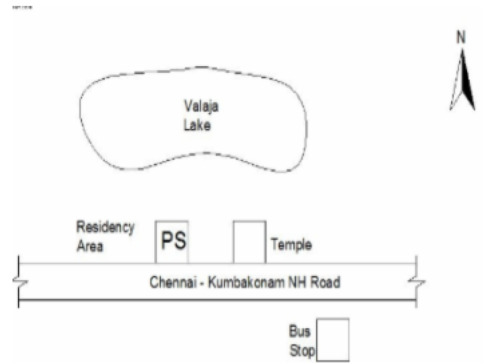

Cad View

Key MAP View