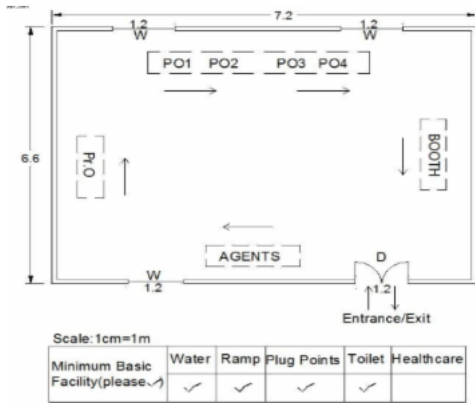

Google Map View

Polling Station Building Front View

Polling Station Front View

Cad View

Key MAP View

1 பெயர் : மகேஸ்வரி - கணவர் பெயர்: செல்வராஜ் - வீட்டு எண் : 1-6 வயது : 41 பாலினம் : பெண் Photo is available	SYK0033605	2 பெயர் : பன்னீர் - தந்தையின் பெயர்: கோவிந்தன் - வீட்டு எண் : 2 வயது : 71 பாலினம் : ஆண் Photo is available	LBC1472224	3 பெயர் : அஞ்சலை - கணவர் பெயர்: பன்னீர் - வீட்டு எண் : 2 வயது : 60 பாலினம் : பெண் Photo is available	SYK1427301
4 பெயர் : வேல்முருகன் - தந்தையின் பெயர்: பன்னீர் - வீட்டு எண் : 2 வயது : 45 பாலினம் : ஆண் Photo is available	LBC2419448	5 பெயர் : இராமராசன் - தந்தையின் பெயர்: பன்னீர் - வீட்டு எண் : 2 வயது : 36 பாலினம் : ஆண் Photo is available	LBC2037885	6 பெயர் : ராமச்சந்திரன் - தந்தையின் பெயர்: ஆறுமுகம் - வீட்டு எண் : 3 வயது : 54 பாலினம் : ஆண் Photo is available	SYK0307488
7 பெயர் : கவிப்பிரியா தந்தையின் பெயர்: ராமச்சந்திரன் வீட்டு எண் : 3 வயது : 26 பாலினம் : பெண் Photo is available	SYK1866987	8 பெயர் : தமிழ்மாறன் தந்தையின் பெயர்: ராமச்சந்திரன் வீட்டு எண் : 3 வயது : 24 பாலினம் : ஆண் Photo is available	SYK1845221	9 பெயர் : செல்வராசு - தந்தையின் பெயர்: கலியன் - வீட்டு எண் : 5 வயது : 55 பாலினம் : ஆண் Photo is available	SYK1427327
10 பெயர் : வைத்திலிங்கம் - தந்தையின் பெயர்: கலியன் - வீட்டு எண் : 6 வயது : 59 பாலினம் : ஆண் Photo is available	SYK1427335	11 பெயர் : பவானி - கணவர் பெயர்: வைத்திலிங்கம் - வீட்டு எண் : 6 வயது : 44 பாலினம் : பெண் Photo is available	LBC1310598	12 பெயர் : பாலாஜி தந்தையின் பெயர்: வைத்தியலிங்கம் வீட்டு எண் : 6 வயது : 24 பாலினம் : ஆண் Photo is available	SYK1810795
13 பெயர் : செடிசேம்பு - கணவர் பெயர்: தனபால் - வீட்டு எண் : 7 வயது : 69 பாலினம் : பெண் Photo is available	LBC1018753	14 பெயர் : சக்திவேல் - தந்தையின் பெயர்: தனபால் - வீட்டு எண் : 7 வயது : 43 பாலினம் : ஆண் Photo is available	LBC1472927	15 பெயர் : கல்பன் - கணவர் பெயர்: சக்திவேல் - வீட்டு எண் : 7 வயது : 34 பாலினம் : பெண் Photo is available	SYK0702209
16 பெயர் : உமாமகேஸ்வரி - கணவர் பெயர்: ராமச்சந்திரன் - வீட்டு எண் : 9 வயது : 48 பாலினம் : பெண் Photo is available	SYK0233981	17 பெயர் : மாயவன் - தந்தையின் பெயர்: தொப்ளான் - வீட்டு எண் : 13 வயது : 72 பாலினம் : ஆண் Photo is available	SYK1427368	18 பெயர் : மணவாளன் - தந்தையின் பெயர்: மாயவன் - வீட்டு எண் : 13 வயது : 50 பாலினம் : ஆண் Photo is available	SYK1427376
19 பெயர் : மைதிலி - தந்தையின் பெயர்: மணவாளன் - வீட்டு எண் : 13 வயது : 43 பாலினம் : பெண் Photo is available	LBC1471762	20 பெயர் : சுபாநீ - கணவர் பெயர்: பிரவீன்குமார் - வீட்டு எண் : 13 வயது : 37 பாலினம் : பெண் Photo is available	SYK0400028	21 பெயர் : பிரதிசுஷா தந்தையின் பெயர்: முருகபோருமல் வீட்டு எண் : 13 வயது : 25 பாலினம் : பெண் Photo is available	SYK1857135
22 பெயர் : மோனிஷன் தந்தையின் பெயர்: மணவாளன் வீட்டு எண் : 13 (2) வயது : 21 பாலினம் : ஆண் Photo is available	SYK2080950	23 பெயர் : முருகப்பெருமாள் - தந்தையின் பெயர்: ஆறுமுகம் - வீட்டு எண் : 13D வயது : 57 பாலினம் : ஆண் Photo is available	SYK1427384	24 பெயர் : அனுஷாதேவி - கணவர் பெயர்: முருகப்பெருமாள் - வீட்டு எண் : 13D வயது : 50 பாலினம் : பெண் Photo is available	LBC2416832
25 பெயர் : பாலு - தந்தையின் பெயர்: காசி - வீட்டு எண் : 15 வயது : 64 பாலினம் : ஆண் Photo is available	SYK1427392	26 பெயர் : பிரவுன்குமார் - தந்தையின் பெயர்: பாலு - வீட்டு எண் : 15 வயது : 43 பாலினம் : ஆண் Photo is available	LBC1472141	27 பெயர் : முத்தையன் - தந்தையின் பெயர்: அம்யாறு - வீட்டு எண் : 16 வயது : 70 பாலினம் : ஆண் Photo is available	SYK1427418
28 பெயர் : சாமிதுரை - தந்தையின் பெயர்: அம்யாறு - வீட்டு எண் : 16 வயது : 67 பாலினம் : ஆண் Photo is available	SYK0483453	29 பெயர் : அம்சவள்ளி - கணவர் பெயர்: முத்தையன் - வீட்டு எண் : 16 வயது : 62 பாலினம் : பெண் Photo is available	LBC1018340	30 பெயர் : வள்ளி - கணவர் பெயர்: சாமிதுரை - வீட்டு எண் : 16 வயது : 61 பாலினம் : பெண் Photo is available	SYK0483461