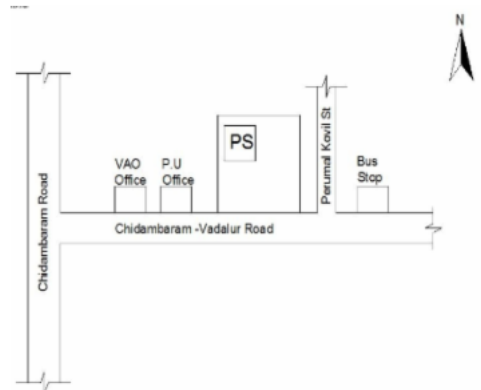

Google Map View

Polling Station Building Front View

Polling Station Front View

Cad View

Key MAP View

1 பெயர் : மகேஸ்வரி - கணவர் பெயர்: செல்வராஜ் - வீட்டு எண் : 1-6 வயது : 41 பாலினம் : பெண் Photo is available	SYK0033605	2 பெயர் : பன்னீர் - தந்தையின் பெயர்: கோவிந்தன் - வீட்டு எண் : 2 வயது : 71 பாலினம் : ஆண் Photo is available	LBC1472224	3 பெயர் : அஞ்சலை - கணவர் பெயர்: பன்னீர் - வீட்டு எண் : 2 வயது : 60 பாலினம் : பெண் Photo is available	SYK1427301
4 பெயர் : வேல்முருகன் - தந்தையின் பெயர்: பன்னீர் - வீட்டு எண் : 2 வயது : 45 பாலினம் : ஆண் Photo is available	LBC2419448	5 பெயர் : இராமராசன் - தந்தையின் பெயர்: பன்னீர் - வீட்டு எண் : 2 வயது : 36 பாலினம் : ஆண் Photo is available	LBC2037885	6 பெயர் : ராமச்சந்திரன் - தந்தையின் பெயர்: ஆறுமுகம் - வீட்டு எண் : 3 வயது : 54 பாலினம் : ஆண் Photo is available	SYK0307488
7 பெயர் : கவிப்பிரியா தந்தையின் பெயர்: ராமச்சந்திரன் வீட்டு எண் : 3 வயது : 26 பாலினம் : பெண் Photo is available	SYK1866987	8 பெயர் : தமிழ்மாறன் தந்தையின் பெயர்: ராமச்சந்திரன் வீட்டு எண் : 3 வயது : 24 பாலினம் : ஆண் Photo is available	SYK1845221	9 பெயர் : செல்வராசு - தந்தையின் பெயர்: கலியன் - வீட்டு எண் : 5 வயது : 55 பாலினம் : ஆண் Photo is available	SYK1427327
10 பெயர் : வைத்திலிங்கம் - தந்தையின் பெயர்: கலியன் - வீட்டு எண் : 6 வயது : 59 பாலினம் : ஆண் Photo is available	SYK1427335	11 பெயர் : பவானி - கணவர் பெயர்: வைத்திலிங்கம் - வீட்டு எண் : 6 வயது : 44 பாலினம் : பெண் Photo is available	LBC1310598	12 பெயர் : பாலாஜி தந்தையின் பெயர்: வைத்தியலிங்கம் வீட்டு எண் : 6 வயது : 24 பாலினம் : ஆண் Photo is available	SYK1810795
13 பெயர் : செடிசேம்பு - கணவர் பெயர்: தனபால் - வீட்டு எண் : 7 வயது : 69 பாலினம் : பெண் Photo is available	LBC1018753	14 பெயர் : சக்திவேல் - தந்தையின் பெயர்: தனபால் - வீட்டு எண் : 7 வயது : 43 பாலினம் : ஆண் Photo is available	LBC1472927	15 பெயர் : கல்பன் - கணவர் பெயர்: சக்திவேல் - வீட்டு எண் : 7 வயது : 34 பாலினம் : பெண் Photo is available	SYK0702209
16 பெயர் : உமாமகேஸ்வரி - கணவர் பெயர்: ராமச்சந்திரன் - வீட்டு எண் : 9 வயது : 48 பாலினம் : பெண் Photo is available	SYK0233981	17 பெயர் : மாயவன் - தந்தையின் பெயர்: தொப்ளான் - வீட்டு எண் : 13 வயது : 72 பாலினம் : ஆண் Photo is available	SYK1427368	18 பெயர் : மணவாளன் - தந்தையின் பெயர்: மாயவன் - வீட்டு எண் : 13 வயது : 50 பாலினம் : ஆண் Photo is available	SYK1427376
19 பெயர் : மைதிலி - தந்தையின் பெயர்: மணவாளன் - வீட்டு எண் : 13 வயது : 43 பாலினம் : பெண் Photo is available	LBC1471762	20 பெயர் : சுபாநீ - கணவர் பெயர்: பிரவீன்குமார் - வீட்டு எண் : 13 வயது : 37 பாலினம் : பெண் Photo is available	SYK0400028	21 பெயர் : பிரதிசுஷா தந்தையின் பெயர்: முருகபோருமல் வீட்டு எண் : 13 வயது : 25 பாலினம் : பெண் Photo is available	SYK1857135
22 பெயர் : மோனிஷன் தந்தையின் பெயர்: மணவாளன் வீட்டு எண் : 13 (2) வயது : 21 பாலினம் : ஆண் Photo is available	SYK2080950	23 பெயர் : முருகப்பெருமாள் - தந்தையின் பெயர்: ஆறுமுகம் - வீட்டு எண் : 13D வயது : 57 பாலினம் : ஆண் Photo is available	SYK1427384	24 பெயர் : அனுஷாதேவி - கணவர் பெயர்: முருகப்பெருமாள் - வீட்டு எண் : 13D வயது : 50 பாலினம் : பெண் Photo is available	LBC2416832
25 பெயர் : பாலு - தந்தையின் பெயர்: காசி - வீட்டு எண் : 15 வயது : 64 பாலினம் : ஆண் Photo is available	SYK1427392	26 பெயர் : பிரவுன்குமார் - தந்தையின் பெயர்: பாலு - வீட்டு எண் : 15 வயது : 43 பாலினம் : ஆண் Photo is available	LBC1472141	27 பெயர் : முத்தையன் - தந்தையின் பெயர்: அம்யாறு - வீட்டு எண் : 16 வயது : 70 பாலினம் : ஆண் Photo is available	SYK1427418
28 பெயர் : சாமிதுரை - தந்தையின் பெயர்: அம்யாறு - வீட்டு எண் : 16 வயது : 67 பாலினம் : ஆண் Photo is available	SYK0483453	29 பெயர் : அம்சவள்ளி - கணவர் பெயர்: முத்தையன் - வீட்டு எண் : 16 வயது : 62 பாலினம் : பெண் Photo is available	LBC1018340	30 பெயர் : வள்ளி - கணவர் பெயர்: சாமிதுரை - வீட்டு எண் : 16 வயது : 61 பாலினம் : பெண் Photo is available	SYK0483461