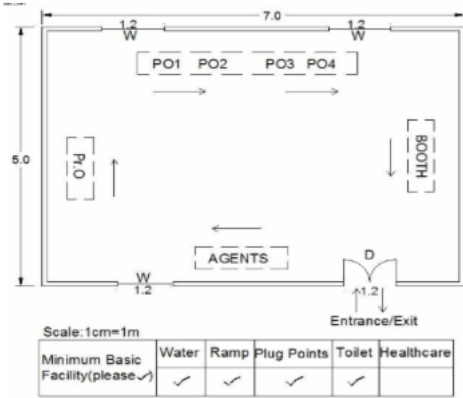

Google Map View

Polling Station Building Front View

Polling Station Front View

Cad View

Key MAP View

1 பெயர் : ரமேஷ் இதரர் பெயர்: சிதம்பரம் வீட்டு எண் : 1 வயது : 51 பாலினம் : ஆண் Photo is available	SYK2024347	2 பெயர் : கிருபாகரன் தந்தையின் பெயர்: முருகன் வீட்டு எண் : 1 வயது : 24 பாலினம் : ஆண் Photo is available	SYK1856699	3 பெயர் : தினேஷ் தந்தையின் பெயர்: ரமேஷ் வீட்டு எண் : 1 வயது : 24 பாலினம் : ஆண் Photo is available	SYK1822691
4 பெயர் : விஜய் - தந்தையின் பெயர்: சுந்தரராஜன் - வீட்டு எண் : 1-2 வயது : 27 பாலினம் : ஆண் Photo is available	SYK0876425	5 பெயர் : அமுதா - கணவர் பெயர்: இரமேஷ் - வீட்டு எண் : 1-23 வயது : 50 பாலினம் : பெண் Photo is available	SYK0034223	6 பெயர் : திருமலை வாசன் - தந்தையின் பெயர்: தில்லைவாசன் - வீட்டு எண் : 1-27 வயது : 34 பாலினம் : ஆண் Photo is available	SYK0234344
7 பெயர் : அன்பு - கணவர் பெயர்: சுந்தரராஜன் - வீட்டு எண் : 4 வயது : 59 பாலினம் : பெண் Photo is available	LBC1311273	8 பெயர் : வேம்பு - கணவர் பெயர்: ராஜேந்திரன் - வீட்டு எண் : 4 வயது : 56 பாலினம் : பெண் Photo is available	LBC1311265	9 பெயர் : ரஞ்சிதா - கணவர் பெயர்: வீரபாலன் - வீட்டு எண் : 5 வயது : 33 பாலினம் : பெண் Photo is available	SYK0591875
10 பெயர் : செல்வபாண்டியன் தந்தையின் பெயர்: முருகன் வீட்டு எண் : 5-1 வயது : 26 பாலினம் : ஆண் Photo is available	SYK0937128	11 பெயர் : கோவிந்தசாமி - தந்தையின் பெயர்: மாணிக்கம் - வீட்டு எண் : 7 வயது : 82 பாலினம் : ஆண் Photo is available	SYK1417369	12 பெயர் : காந்தி - கணவர் பெயர்: கோவிந்தசாமி - வீட்டு எண் : 7 வயது : 80 பாலினம் : பெண் Photo is available	LBC2038800
13 பெயர் : முருகன் - தந்தையின் பெயர்: அப்பாவு - வீட்டு எண் : 8 வயது : 61 பாலினம் : ஆண் Photo is available	SYK1417377	14 பெயர் : பூங்கோதை - கணவர் பெயர்: முருகன் - வீட்டு எண் : 8 வயது : 47 பாலினம் : பெண் Photo is available	LBC1479146	15 பெயர் : ஆறுமுகம் - தந்தையின் பெயர்: முருகேசன் - வீட்டு எண் : 9 வயது : 71 பாலினம் : ஆண் Photo is available	SYK1417385
16 பெயர் : சரஸ்வதி - கணவர் பெயர்: ஆறுமுகம் - வீட்டு எண் : 9 வயது : 67 பாலினம் : பெண் Photo is available	SYK1417393	17 பெயர் : வீரபாலா - தந்தையின் பெயர்: ஆறுமுகம் - வீட்டு எண் : 9 வயது : 44 பாலினம் : ஆண் Photo is available	LBC2385821	18 பெயர் : முருகன் - தந்தையின் பெயர்: கோவிந்தசாமி - வீட்டு எண் : 10 வயது : 56 பாலினம் : ஆண் Photo is available	LBC1016880
19 பெயர் : மீனா - கணவர் பெயர்: முருகன் - வீட்டு எண் : 10 வயது : 52 பாலினம் : பெண் Photo is available	LBC1478973	20 பெயர் : அருண் - தந்தையின் பெயர்: அறிவழகன் - வீட்டு எண் : 10 வயது : 37 பாலினம் : ஆண் Photo is available	SYK0234310	21 பெயர் : ரஞ்சினி கணவர் பெயர்: அருண் வீட்டு எண் : 10 வயது : 36 பாலினம் : பெண் Photo is available	SYK1859149
22 பெயர் : மணி - தந்தையின் பெயர்: கோவிந்தராசு - வீட்டு எண் : 11 வயது : 73 பாலினம் : ஆண் Photo is available	LBC1017599	23 பெயர் : சரஸ்வதி - கணவர் பெயர்: மணி - வீட்டு எண் : 11 வயது : 71 பாலினம் : பெண் Photo is available	SYK1417401	24 பெயர் : பழனிவேல் - தந்தையின் பெயர்: மணி - வீட்டு எண் : 11 வயது : 46 பாலினம் : ஆண் Photo is available	LBC2385904
25 பெயர் : கார்த்திவேல் - தந்தையின் பெயர்: மணி - வீட்டு எண் : 11 வயது : 44 பாலினம் : ஆண் Photo is available	LBC2385912	26 பெயர் : ராஜகீதா - கணவர் பெயர்: கார்த்திவேல் - வீட்டு எண் : 11 வயது : 31 பாலினம் : பெண் Photo is available	SYK0484113	27 பெயர் : வசந்தா - கணவர் பெயர்: தங்கராசு - வீட்டு எண் : 12 வயது : 70 பாலினம் : பெண் Photo is available	SYK1417419
28 பெயர் : ஐயப்பன் - தந்தையின் பெயர்: தங்கராசு - வீட்டு எண் : 12 வயது : 50 பாலினம் : ஆண் Photo is available	LBC2385789	29 பெயர் : ஜீவா - கணவர் பெயர்: ஐயப்பன் - வீட்டு எண் : 12 வயது : 47 பாலினம் : பெண் Photo is available	SYK0034199	30 பெயர் : ஐ பிரகாஷ்ராஜ் தந்தையின் பெயர்: ஐயப்பன் வீட்டு எண் : 12 வயது : 22 பாலினம் : ஆண் Photo is available	SYK2013795