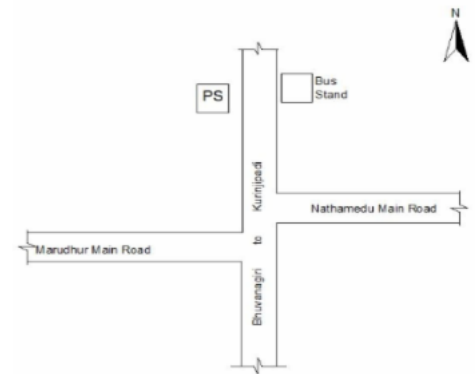

Cad View

Key MAP View