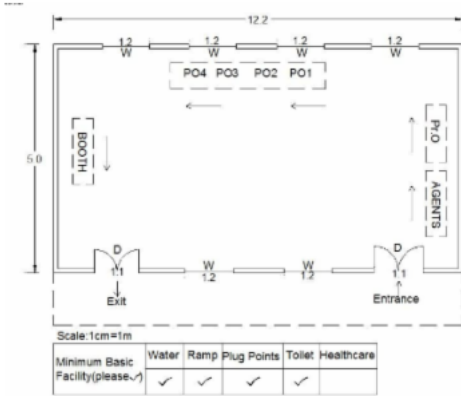

வாக்காளர் பதிவு அலுவலரின்
கையொப்பம்

Nazri Naksha

Google Map View

Polling Station Building Front View

Polling Station Front View

Cad View

Key MAP View

| | | | | | |
|---|------------|--|------------|---|------------|
| 1 பெயர் : தினகரன் தந்தையின் பெயர்: மதியழகன் வீட்டு எண் : 1 வயது : 24 பாலினம் : ஆண் Photo is available | SYK1848563 | 2 பெயர் : நித்யா தந்தையின் பெயர்: மாயவேல் வீட்டு எண் : 1 வயது : 24 பாலினம் : பெண் Photo is available | SYK1989904 | 3 பெயர் : சசிகலா கணவர் பெயர்: அசோக் பிரபு வீட்டு எண் : 1 வயது : 22 பாலினம் : பெண் Photo is available | SYK1989946 |
| 4 பெயர் : பழனிமாமாள் - கணவர் பெயர்: ரவி - வீட்டு எண் : 1E வயது : 48 பாலினம் : பெண் Photo is available | SYK0341073 | # 5 பெயர் : செ.அபிதா கணவர் பெயர்: ம. செல்வராசு வீட்டு எண் : 373 வயது : 26 பாலினம் : பெண் Photo is available | SYK1914696 | 6 பெயர் : செ.அபிதரன் தந்தையின் பெயர்: மு.செல்வராசு வீட்டு எண் : 2/11 வயது : 23 பாலினம் : ஆண் Photo is available | SYK1916816 |
| 7 பெயர் : தினேஷ் தந்தையின் பெயர்: கிருஷ்ணமூர்த்தி வீட்டு எண் : 2/130 வயது : 26 பாலினம் : ஆண் Photo is available | SYK0927897 | 8 பெயர் : சுகந்தி - தந்தையின் பெயர்: பாலராஜ் - வீட்டு எண் : 2-139 வயது : 32 பாலினம் : பெண் Photo is available | SYK0846907 | 9 பெயர் : பிரபாகரன் - தந்தையின் பெயர்: ஏழமுத்து - வீட்டு எண் : 8 வயது : 43 பாலினம் : ஆண் Photo is available | SYK0592055 |
| 10 பெயர் : ஜான்சிராணி கணவர் பெயர்: கோபிநாத் வீட்டு எண் : 8/2 வயது : 45 பாலினம் : பெண் Photo is available | SYK0927889 | S 11 பெயர் : விமலராஜ் தந்தையின் பெயர்: செல்வராஜ் - வீட்டு எண் : 22 வயது : 31 பாலினம் : ஆண் Photo is available | SYK0484337 | 12 பெயர் : சுரேஷ் - தந்தையின் பெயர்: பாலகிருஷ்ணன் - வீட்டு எண் : 23 வயது : 40 பாலினம் : ஆண் Photo is available | SYK0400424 |
| 13 பெயர் : அனுசுயா - கணவர் பெயர்: சுரேஷ் - வீட்டு எண் : 23 வயது : 32 பாலினம் : பெண் Photo is available | SYK0400416 | 14 பெயர் : பாக் கிய லக்ஷ்மி கணவர் பெயர்: சபரி வாசன் வீட்டு எண் : 52 வயது : 26 பாலினம் : பெண் Photo is available | SYK1989896 | 15 பெயர் : சத்தியகீர்த்தி - தந்தையின் பெயர்: தியாகராஜன் - வீட்டு எண் : 198 வயது : 35 பாலினம் : ஆண் Photo is available | SYK0308528 |
| 16 பெயர் : ப.மோனிஷா கணவர் பெயர்: சத்தியகீர்த்தி தி வீட்டு எண் : 198 வயது : 30 பாலினம் : பெண் Photo is available | SYK2212926 | 17 பெயர் : வித்யா - தந்தையின் பெயர்: குணசேகர் - வீட்டு எண் : 200 வயது : 28 பாலினம் : பெண் Photo is available | SYK0876474 | 18 பெயர் : உமா - கணவர் பெயர்: புஷ்பராஜ் - வீட்டு எண் : 228 வயது : 43 பாலினம் : பெண் Photo is available | SYK0592261 |
| 19 பெயர் : பிரவின்குமார் - தந்தையின் பெயர்: பாலசுப்ரமணியன் - வீட்டு எண் : 255 வயது : 29 பாலினம் : ஆண் Photo is available | SYK0778704 | 20 பெயர் : திருமூர்த்தி - தந்தையின் பெயர்: கலியபெருமான் - வீட்டு எண் : 259 வயது : 36 பாலினம் : ஆண் Photo is available | SYK0778399 | 21 பெயர் : காந்தி - தந்தையின் பெயர்: கோவிந்தசாமி - வீட்டு எண் : 264A வயது : 66 பாலினம் : ஆண் Photo is available | SYK0034074 |
| 22 பெயர் : உமாதேவி - கணவர் பெயர்: ரமேஷ்குமார் - வீட்டு எண் : 274 வயது : 28 பாலினம் : பெண் Photo is available | SYK0778787 | 23 பெயர் : பா.ஜெயதாஸ் தந்தையின் பெயர்: பாலு வீட்டு எண் : 276 வயது : 23 பாலினம் : ஆண் Photo is available | SYK1916691 | 24 பெயர் : தேவநாதன் - தந்தையின் பெயர்: கிருஷ்ணன் - வீட்டு எண் : 287 வயது : 29 பாலினம் : ஆண் Photo is available | SYK0778407 |
| 25 பெயர் : ரஞ்சித்குமார் - தந்தையின் பெயர்: நாகராஜன் - வீட்டு எண் : 293 வயது : 27 பாலினம் : ஆண் Photo is available | SYK0876540 | 26 பெயர் : அமிர்தலிங்கம் - தந்தையின் பெயர்: முத்துலிங்கம் - வீட்டு எண் : 295 வயது : 50 பாலினம் : ஆண் Photo is available | LBC1015353 | 27 பெயர் : செல்வராசு - தந்தையின் பெயர்: முத்துலிங்கம் - வீட்டு எண் : 295A வயது : 60 பாலினம் : ஆண் Photo is available | LBC1016799 |
| 28 பெயர் : எழிலரசி - கணவர் பெயர்: செல்வராஜ் - வீட்டு எண் : 295A வயது : 48 பாலினம் : பெண் Photo is available | LBC1014885 | 29 பெயர் : பாலகிருஷ்ணன் - தந்தையின் பெயர்: செல்லன் - வீட்டு எண் : 296 வயது : 82 பாலினம் : ஆண் Photo is available | SYK1418755 | 30 பெயர் : ப சஸ்வரி தந்தையின் பெயர்: பாலகிருஷ்ணன் - வீட்டு எண் : 296 வயது : 45 பாலினம் : மூன்றாம் பாலினம் Photo is available | LBC2386225 |