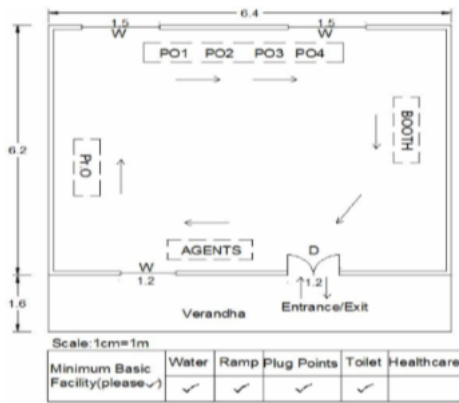

Google Map View

Polling Station Building Front View

Polling Station Front View

Cad View

Key MAP View

1 பெயர் : ராஜாஸ்வரி தந்தையின் பெயர்: முருகன் வீட்டு எண் : 2/23 வயது : 26 பாலினம் : பெண்	SYK1033661 Photo is available	2 பெயர் : கலைவாணி - கணவர் பெயர்: சக்திவேல் - வீட்டு எண் : 2-67 வயது : 44 பாலினம் : பெண்	SYK0876631 Photo is available	3 பெயர் : சிவகுரு - தந்தையின் பெயர்: ராசாங்கம் - வீட்டு எண் : 3 வயது : 52 பாலினம் : ஆண்	LBC2049963 Photo is available
4 பெயர் : ஜெயந்தி - கணவர் பெயர்: சிவகுரு - வீட்டு எண் : 3 வயது : 46 பாலினம் : பெண்	LBC1490960 Photo is available	5 பெயர் : கோபி சி தந்தையின் பெயர்: சிவகுரு வீட்டு எண் : 3 வயது : 20 பாலினம் : ஆண்	SYK2193993 Photo is available	6 பெயர் : மோனிஷா தந்தையின் பெயர்: ஜெகதீசன் வீட்டு எண் : 3/53 வயது : 23 பாலினம் : பெண்	SYK1902071 Photo is available
7 பெயர் : ராஜேஸ்வரி தந்தையின் பெயர்: குருசாமி வீட்டு எண் : 4/98 வயது : 24 பாலினம் : பெண்	SYK1955723 Photo is available	8 பெயர் : மகேஸ்வரி ர் தந்தையின் பெயர்: ராதாகிருஷ்ணன் வீட்டு எண் : 4/191 வயது : 25 பாலினம் : பெண்	SYK1024330 Photo is available	9 பெயர் : தாயுமானவன் தந்தையின் பெயர்: கலியமூர்த்தி வீட்டு எண் : 5/2 வயது : 50 பாலினம் : ஆண்	SYK1982578 Photo is available
10 பெயர் : ரஞ்சிதா கணவர் பெயர்: மணிகண்டன் வீட்டு எண் : 5/179 வயது : 31 பாலினம் : பெண்	SYK1010362 Photo is available	11 பெயர் : கிருத்திகா கணவர் பெயர்: சரண்பாபு வீட்டு எண் : 9 வயது : 26 பாலினம் : பெண்	SYK1940485 Photo is available	12 பெயர் : பசுபதி தந்தையின் பெயர்: வைத்தியநாதன் வீட்டு எண் : 10 வயது : 25 பாலினம் : ஆண்	SYK1943422 Photo is available
13 பெயர் : மதுமதி தந்தையின் பெயர்: மணிமாறன் வீட்டு எண் : 14 1e/1 வயது : 23 பாலினம் : பெண்	SYK1935675 Photo is available	14 பெயர் : நந்தினி தந்தையின் பெயர்: நடனம் வீட்டு எண் : 31 வயது : 27 பாலினம் : பெண்	SYK1010495 Photo is available	15 பெயர் : அறிவுச்செல்வன் தந்தையின் பெயர்: ராதாகிருஷ்ணன் வீட்டு எண் : 34 வயது : 23 பாலினம் : ஆண்	SYK1943117 Photo is available
16 பெயர் : ஆர்த்தி தந்தையின் பெயர்: இளமுருகன் வீட்டு எண் : 38 வயது : 23 பாலினம் : பெண்	SYK1940634 Photo is available	17 பெயர் : நீதிமோகன் - தந்தையின் பெயர்: தங்கசாமி - வீட்டு எண் : 49 வயது : 62 பாலினம் : ஆண்	LBC1023951 Photo is available	18 பெயர் : செல்வி - கணவர் பெயர்: நீதிமோகன் - வீட்டு எண் : 49 வயது : 56 பாலினம் : பெண்	SYK1423979 Photo is available
19 பெயர் : வேக்னேஷ் தந்தையின் பெயர்: ஜகதீசன் வீட்டு எண் : 55 வயது : 26 பாலினம் : ஆண்	SYK1033786 Photo is available	20 பெயர் : மஞ்சமாதேவி கணவர் பெயர்: கார்த்திகேயன் வீட்டு எண் : 69/8 வயது : 30 பாலினம் : பெண்	SYK1902048 Photo is available	21 பெயர் : சிவகுமார் - தந்தையின் பெயர்: ராமலிங்கம் - வீட்டு எண் : 72 வயது : 55 பாலினம் : ஆண்	LBC1494368 Photo is available
22 பெயர் : தேவி - கணவர் பெயர்: சிவக்குமார் - வீட்டு எண் : 72 வயது : 43 பாலினம் : பெண்	LBC1494426 Photo is available	23 பெயர் : அறிவழகன் - தந்தையின் பெயர்: தனபால் - வீட்டு எண் : 73 வயது : 54 பாலினம் : ஆண்	LBC1024355 Photo is available	24 பெயர் : மகாலட்சுமி - கணவர் பெயர்: அறிவழகன் - வீட்டு எண் : 73 வயது : 46 பாலினம் : பெண்	LBC1024405 Photo is available
25 பெயர் : சக்திவேல் - தந்தையின் பெயர்: பாலகிருட்டணன் - வீட்டு எண் : 73-1 வயது : 51 பாலினம் : ஆண்	LBC1024165 Photo is available	26 பெயர் : மஞ்சளா - கணவர் பெயர்: சக்திவேல் - வீட்டு எண் : 73-1 வயது : 46 பாலினம் : பெண்	LBC1492412 Photo is available	27 பெயர் : மாசிலாமணி - தந்தையின் பெயர்: பழனி - வீட்டு எண் : 74 வயது : 68 பாலினம் : ஆண்	SYK1423995 Photo is available
28 பெயர் : கனகு - கணவர் பெயர்: மாசிலாமணி - வீட்டு எண் : 74 வயது : 63 பாலினம் : பெண்	SYK1424001 Photo is available	29 பெயர் : பரமேஷ்வரி கணவர் பெயர்: பாரதி வீட்டு எண் : 78 வயது : 25 பாலினம் : பெண்	SYK1939644 Photo is available	30 பெயர் : ராஜமூர் தந்தையின் பெயர்: ராஜமகீபாலன் வீட்டு எண் : 81 வயது : 24 பாலினம் : பெண்	SYK1939826 Photo is available