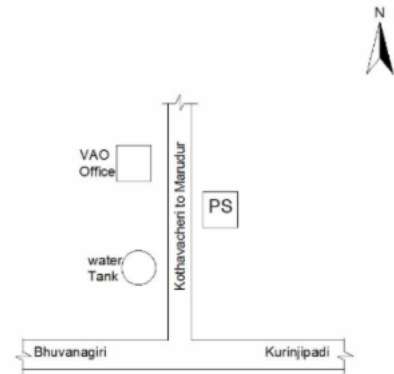

Google Map View

Polling Station Building Front View

Polling Station Front View

Cad View

Key MAP View

1 பெயர் : ராஜாஸ்வரி தந்தையின் பெயர்: முருகன் வீட்டு எண் : 2/23 வயது : 26 பாலினம் : பெண்	SYK1033661 Photo is available	2 பெயர் : கலைவாணி - கணவர் பெயர்: சக்திவேல் - வீட்டு எண் : 2-67 வயது : 44 பாலினம் : பெண்	SYK0876631 Photo is available	3 பெயர் : சிவகுரு - தந்தையின் பெயர்: ராசாங்கம் - வீட்டு எண் : 3 வயது : 52 பாலினம் : ஆண்	LBC2049963 Photo is available
4 பெயர் : ஜெயந்தி - கணவர் பெயர்: சிவகுரு - வீட்டு எண் : 3 வயது : 46 பாலினம் : பெண்	LBC1490960 Photo is available	5 பெயர் : கோபி சி தந்தையின் பெயர்: சிவகுரு வீட்டு எண் : 3 வயது : 20 பாலினம் : ஆண்	SYK2193993 Photo is available	6 பெயர் : மோனிஷா தந்தையின் பெயர்: ஜெகதீசன் வீட்டு எண் : 3/53 வயது : 23 பாலினம் : பெண்	SYK1902071 Photo is available
7 பெயர் : ராஜேஸ்வரி தந்தையின் பெயர்: குருசாமி வீட்டு எண் : 4/98 வயது : 24 பாலினம் : பெண்	SYK1955723 Photo is available	8 பெயர் : மகேஸ்வரி ர் தந்தையின் பெயர்: ராதாகிருஷ்ணன் வீட்டு எண் : 4/191 வயது : 25 பாலினம் : பெண்	SYK1024330 Photo is available	9 பெயர் : தாயுமானவன் தந்தையின் பெயர்: கலியமூர்த்தி வீட்டு எண் : 5/2 வயது : 50 பாலினம் : ஆண்	SYK1982578 Photo is available
10 பெயர் : ரஞ்சிதா கணவர் பெயர்: மணிகண்டன் வீட்டு எண் : 5/179 வயது : 31 பாலினம் : பெண்	SYK1010362 Photo is available	11 பெயர் : கிருத்திகா கணவர் பெயர்: சரண்பாபு வீட்டு எண் : 9 வயது : 26 பாலினம் : பெண்	SYK1940485 Photo is available	12 பெயர் : பசுபதி தந்தையின் பெயர்: வைத்தியநாதன் வீட்டு எண் : 10 வயது : 25 பாலினம் : ஆண்	SYK1943422 Photo is available
13 பெயர் : மதுமதி தந்தையின் பெயர்: மணிமாறன் வீட்டு எண் : 14 1e/1 வயது : 23 பாலினம் : பெண்	SYK1935675 Photo is available	14 பெயர் : நந்தினி தந்தையின் பெயர்: நடனம் வீட்டு எண் : 31 வயது : 27 பாலினம் : பெண்	SYK1010495 Photo is available	15 பெயர் : அறிவுச்செல்வன் தந்தையின் பெயர்: ராதாகிருஷ்ணன் வீட்டு எண் : 34 வயது : 23 பாலினம் : ஆண்	SYK1943117 Photo is available
16 பெயர் : ஆர்த்தி தந்தையின் பெயர்: இளமுருகன் வீட்டு எண் : 38 வயது : 23 பாலினம் : பெண்	SYK1940634 Photo is available	17 பெயர் : நீதிமோகன் - தந்தையின் பெயர்: தங்கசாமி - வீட்டு எண் : 49 வயது : 62 பாலினம் : ஆண்	LBC1023951 Photo is available	18 பெயர் : செல்வி - கணவர் பெயர்: நீதிமோகன் - வீட்டு எண் : 49 வயது : 56 பாலினம் : பெண்	SYK1423979 Photo is available
19 பெயர் : வேக்னேஷ் தந்தையின் பெயர்: ஜகதீசன் வீட்டு எண் : 55 வயது : 26 பாலினம் : ஆண்	SYK1033786 Photo is available	20 பெயர் : மஞ்சமாதேவி கணவர் பெயர்: கார்த்திகேயன் வீட்டு எண் : 69/8 வயது : 30 பாலினம் : பெண்	SYK1902048 Photo is available	21 பெயர் : சிவகுமார் - தந்தையின் பெயர்: ராமலிங்கம் - வீட்டு எண் : 72 வயது : 55 பாலினம் : ஆண்	LBC1494368 Photo is available
22 பெயர் : தேவி - கணவர் பெயர்: சிவக்குமார் - வீட்டு எண் : 72 வயது : 43 பாலினம் : பெண்	LBC1494426 Photo is available	23 பெயர் : அறிவழகன் - தந்தையின் பெயர்: தனபால் - வீட்டு எண் : 73 வயது : 54 பாலினம் : ஆண்	LBC1024355 Photo is available	24 பெயர் : மகாலட்சுமி - கணவர் பெயர்: அறிவழகன் - வீட்டு எண் : 73 வயது : 46 பாலினம் : பெண்	LBC1024405 Photo is available
25 பெயர் : சக்திவேல் - தந்தையின் பெயர்: பாலகிருட்டணன் - வீட்டு எண் : 73-1 வயது : 51 பாலினம் : ஆண்	LBC1024165 Photo is available	26 பெயர் : மஞ்சளா - கணவர் பெயர்: சக்திவேல் - வீட்டு எண் : 73-1 வயது : 46 பாலினம் : பெண்	LBC1492412 Photo is available	27 பெயர் : மாசிலாமணி - தந்தையின் பெயர்: பழனி - வீட்டு எண் : 74 வயது : 68 பாலினம் : ஆண்	SYK1423995 Photo is available
28 பெயர் : கனகு - கணவர் பெயர்: மாசிலாமணி - வீட்டு எண் : 74 வயது : 63 பாலினம் : பெண்	SYK1424001 Photo is available	29 பெயர் : பரமேஷ்வரி கணவர் பெயர்: பாரதி வீட்டு எண் : 78 வயது : 25 பாலினம் : பெண்	SYK1939644 Photo is available	30 பெயர் : ராஜமூர் தந்தையின் பெயர்: ராஜமகீபாலன் வீட்டு எண் : 81 வயது : 24 பாலினம் : பெண்	SYK1939826 Photo is available