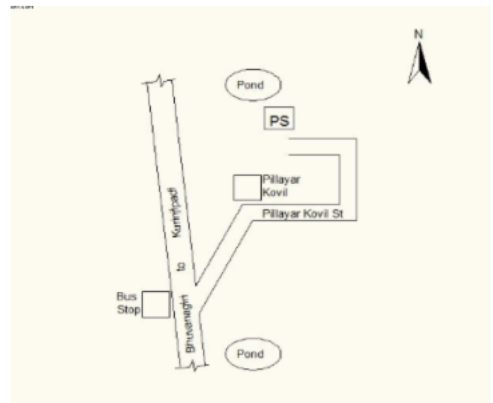

Cad View

Key MAP View