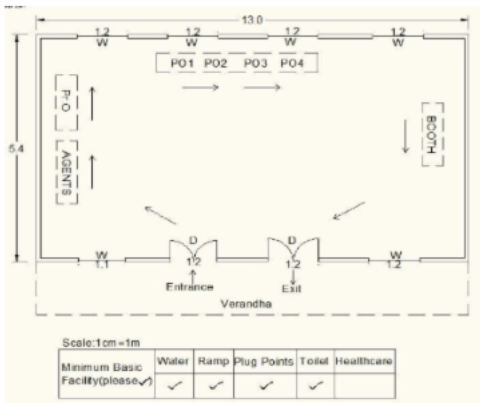

Google Map View

Polling Station Building Front View

Polling Station Front View

Cad View

Key MAP View

1 பெயர் : மலர்வண்ணன் - தந்தையின் பெயர்: செளந்தரராஜன் - வீட்டு எண் : 4-3 வயது : 38 பாலினம் : ஆண் Photo is available	LBC2526747	2 பெயர் : தேவி கணவர் பெயர்: கோபி வீட்டு எண் : 7/469 வயது : 27 பாலினம் : பெண் Photo is available	SYK2202745	3 பெயர் : வளர்மதி தந்தையின் பெயர்: செல்வி வீட்டு எண் : 7/482 வயது : 24 பாலினம் : பெண் Photo is available	SYK1842053
4 பெயர் : திவ்யா தந்தையின் பெயர்: செல்வம் வீட்டு எண் : 8/420 வயது : 27 பாலினம் : பெண் Photo is available	SYK1022433	5 பெயர் : தீபிகா தந்தையின் பெயர்: செல்வம் வீட்டு எண் : 8/420 வயது : 25 பாலினம் : பெண் Photo is available	SYK1020478	6 பெயர் : ஹேமலதா தந்தையின் பெயர்: ராஜேந்திரன் வீட்டு எண் : 8-454 வயது : 23 பாலினம் : பெண் Photo is available	SYK1881606
7 பெயர் : கலைசெல்வி - கணவர் பெயர்: பாண்டியன் - வீட்டு எண் : 11 வயது : 58 பாலினம் : பெண் Photo is available	SYK1433879	8 பெயர் : அருள்மொழி - கணவர் பெயர்: மகேந்திரன் - வீட்டு எண் : 42-23 வயது : 44 பாலினம் : பெண் Photo is available	SYK0155713	9 பெயர் : ஜெயகுமார் தந்தையின் பெயர்: ரவிசந்திரன் வீட்டு எண் : 48 வயது : 24 பாலினம் : ஆண் Photo is available	SYK1966266
10 பெயர் : அஜீத் குமார் தந்தையின் பெயர்: குநலேகரேந் வீட்டு எண் : 53 வயது : 24 பாலினம் : ஆண் Photo is available	SYK1881523	11 பெயர் : மோனிஷா தந்தையின் பெயர்: முருகன் வீட்டு எண் : 75 வயது : 25 பாலினம் : பெண் Photo is available	SYK1020460	12 பெயர் : அனுசியா தந்தையின் பெயர்: இறைவன்ஓளி வீட்டு எண் : 077 வயது : 20 பாலினம் : பெண் Photo is available	SYK2202810
13 பெயர் : கார்த்தி தந்தையின் பெயர்: ஆறுமுகம் வீட்டு எண் : 78 வயது : 35 பாலினம் : ஆண் Photo is available	SYK1939123	14 பெயர் : ஜோதிலட்சுமி தந்தையின் பெயர்: கணேசன் வீட்டு எண் : 81 வயது : 19 பாலினம் : பெண் Photo is available	SYK2210029	15 பெயர் : அனிதா - தந்தையின் பெயர்: பாண்டியன் - வீட்டு எண் : 83 வயது : 31 பாலினம் : பெண் Photo is available	SYK0654715
16 பெயர் : பவித்ரா தந்தையின் பெயர்: வேல்முருகன் வீட்டு எண் : 88 வயது : 19 பாலினம் : பெண் Photo is available	SYK2218642	17 பெயர் : ஜோதி கணவர் பெயர்: செல்வம் வீட்டு எண் : 115 வயது : 27 பாலினம் : பெண் Photo is available	SYK1939149	18 பெயர் : சபா கணவர் பெயர்: மணிவண்ணன் வீட்டு எண் : 119 வயது : 35 பாலினம் : பெண் Photo is available	SYK1983097
19 பெயர் : இராமலிங்கம் - தந்தையின் பெயர்: ஆறுமுகம் - வீட்டு எண் : 138 வயது : 50 பாலினம் : ஆண் Photo is available	SYK0155721	20 பெயர் : மகேஸ்வரி - கணவர் பெயர்: கஜேந்திரன் - வீட்டு எண் : 220 வயது : 44 பாலினம் : பெண் Photo is available	SYK0155705	21 பெயர் : தஷிகா தந்தையின் பெயர்: பாலகிருஷ்ணன் வீட்டு எண் : 236 வயது : 26 பாலினம் : பெண் Photo is available	SYK1022458
22 பெயர் : பார்த்திபன் தந்தையின் பெயர்: கிருஷ்ணமூர்த்தி வீட்டு எண் : 246 வயது : 27 பாலினம் : ஆண் Photo is available	SYK0920819	23 பெயர் : கருணாநிதி - தந்தையின் பெயர்: கிருஷ்ணமூர்த்தி - வீட்டு எண் : 305 வயது : 69 பாலினம் : ஆண் Photo is available	SYK1434661	24 பெயர் : சாந்தி - கணவர் பெயர்: கருணாநிதி - வீட்டு எண் : 305 வயது : 55 பாலினம் : பெண் Photo is available	SYK1434679
25 பெயர் : அரசகுமாரன் - தந்தையின் பெயர்: பாண்டிரெங்கன் - வீட்டு எண் : 306 வயது : 59 பாலினம் : ஆண் Photo is available	SYK0308940	26 பெயர் : சாந்தி - கணவர் பெயர்: அரசகுமாரன் - வீட்டு எண் : 306 வயது : 58 பாலினம் : பெண் Photo is available	SYK1434687	27 பெயர் : குணசேகரன் - தந்தையின் பெயர்: அம்மாசி - வீட்டு எண் : 307 வயது : 58 பாலினம் : ஆண் Photo is available	SYK1434695
28 பெயர் : சரஸ்வதி - கணவர் பெயர்: குணசேகரன் - வீட்டு எண் : 307 வயது : 47 பாலினம் : பெண் Photo is available	LBC1492248	29 பெயர் : கௌசல்யா - தந்தையின் பெயர்: குணசேகரன் - வீட்டு எண் : 307 வயது : 27 பாலினம் : பெண் Photo is available	SYK0876870	30 பெயர் : செளந்தரராசன் - தந்தையின் பெயர்: வீராசாமி - வீட்டு எண் : 308 வயது : 63 பாலினம் : ஆண் Photo is available	SYK1434703