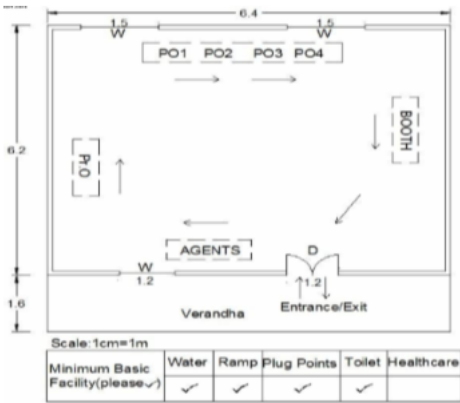

வாக்காளர் பதிவு அலுவலரின்
கையொப்பம்

Nazri Naksha

Google Map View

Polling Station Building Front View

Polling Station Front View

Cad View

Key MAP View

| | | | | | |
|---|----------------------------------|--|----------------------------------|---|----------------------------------|
| 1 பெயர் : வெற்றி செல்வி கணவர் பெயர் : செந்தில் குமார் செந்தில் குமார் வீட்டு எண் : 1/63 வயது : 47 பாலினம் : பெண் | SYK1905454 Photo is available | 2 பெயர் : அருள்பிரகாஷ் தந்தையின் பெயர் : முருகன் முருகன் வீட்டு எண் : 04 வயது : 23 பாலினம் : ஆண் | SYK1905892 Photo is available | 3 பெயர் : மகேந்திரன் - தந்தையின் பெயர் : கெஜேந்திரன் - வீட்டு எண் : 13 வயது : 28 பாலினம் : ஆண் | SYK0779439 Photo is available |
| 4 பெயர் : விஷ்ணுபிரியா தந்தையின் பெயர் : வீரப்பன் வீட்டு எண் : 21 வயது : 22 பாலினம் : பெண் | SYK2047074 Photo is available | 5 பெயர் : சிவரஞ்சனி தந்தையின் பெயர் : சாம்பசிவம் சாம்பசிவம் வீட்டு எண் : 35 வயது : 24 பாலினம் : பெண் | SYK1905587 Photo is available | 6 பெயர் : ஜீவா ஜோதி தந்தையின் பெயர் : ஜானகிராமன் ஜானகிராமன் வீட்டு எண் : 37 வயது : 23 பாலினம் : பெண் | SYK1905553 Photo is available |
| 7 பெயர் : சசிகலா கணவர் பெயர் : சந்திரஜோதி வீட்டு எண் : 46 வயது : 36 பாலினம் : பெண் | SYK1825470 Photo is available | 8 பெயர் : புஷ்பலதா கணவர் பெயர் : மோகன்ராஜ் மோகன்ராஜ் வீட்டு எண் : 52 வயது : 35 பாலினம் : பெண் | SYK1904838 Photo is available | 9 பெயர் : மோகனா தந்தையின் பெயர் : ராயர் ராயர் வீட்டு எண் : 63 வயது : 40 பாலினம் : பெண் | SYK1908904 Photo is available |
| 10 பெயர் : சந்தியா தந்தையின் பெயர் : ராமச்சந்திர ரமேஷ் வீட்டு எண் : 64 வயது : 24 பாலினம் : பெண் | SYK1907997 Photo is available | 11 பெயர் : ஆகாஷ் தந்தையின் பெயர் : ஆரவ் முத்தன் ஆரவ் முத்தன் வீட்டு எண் : 70 வயது : 23 பாலினம் : ஆண் | SYK1905942 Photo is available | 12 பெயர் : மணிகண்டன் - தந்தையின் பெயர் : இராஜேந்திரன் - வீட்டு எண் : 73 வயது : 28 பாலினம் : ஆண் | SYK0847228 Photo is available |
| 13 பெயர் : பிரவீன். மு தந்தையின் பெயர் : முருகன் வீட்டு எண் : 77 வயது : 23 பாலினம் : ஆண் | SYK1986157 Photo is available | 14 பெயர் : சுந்திரன் ராஜன் சுந்தர்ராஜன் தந்தையின் பெயர் : முருகன் முருகன் வீட்டு எண் : 88 வயது : 23 பாலினம் : ஆண் | SYK1908789 Photo is available | 15 பெயர் : பிரியதர்ஷினி. ச தந்தையின் பெயர் : சங்கர் வீட்டு எண் : 92 வயது : 23 பாலினம் : பெண் | SYK1986181 Photo is available |
| 16 பெயர் : செந்தில் குமார் தந்தையின் பெயர் : ராயர் ராயர் வீட்டு எண் : 94 வயது : 51 பாலினம் : ஆண் | SYK1912666 Photo is available | 17 பெயர் : சக்தி ஹரி ஹரணன் சக்தி ஹரி ஹரி தந்தையின் பெயர் : குரு மூர்த்தி குரு மூர்த்தி வீட்டு எண் : 94 வயது : 23 பாலினம் : ஆண் | SYK1906205 Photo is available | 18 பெயர் : சுபலட்சுமி. சௌ கணவர் பெயர் : சௌந்தரபாண்டியன் வீட்டு எண் : 96 வயது : 29 பாலினம் : பெண் | SYK1986215 Photo is available |
| 19 பெயர் : ரேணுகா கணவர் பெயர் : நீலகண்டன் நீலகண்டன் வீட்டு எண் : 137 வயது : 29 பாலினம் : பெண் | SYK1909514 Photo is available | 20 பெயர் : பூர்ராம் தந்தையின் பெயர் : வெங்கடேசன் வீட்டு எண் : 139 வயது : 24 பாலினம் : ஆண் | SYK1864503 Photo is available | 21 பெயர் : துர்காதேவி கணவர் பெயர் : மணிகண்டன் வீட்டு எண் : 140 வயது : 30 பாலினம் : பெண் | SYK1825173 Photo is available |
| 22 பெயர் : ஜகன்ராஜ் தந்தையின் பெயர் : பழனிவேல் பழனிவேல் வீட்டு எண் : 166 வயது : 23 பாலினம் : ஆண் | SYK1905769 Photo is available | 23 பெயர் : சிவா சக்தி தந்தையின் பெயர் : முருகன் முருகன் வீட்டு எண் : 171 வயது : 23 பாலினம் : ஆண் | SYK1908136 Photo is available | 24 பெயர் : ரஞ்சிதா கணவர் பெயர் : சரவணன் வீட்டு எண் : 180 வயது : 35 பாலினம் : பெண் | SYK1825157 Photo is available |
| 25 பெயர் : பிரவீன் தந்தையின் பெயர் : வேல்முருகன் வீட்டு எண் : 183 வயது : 19 பாலினம் : ஆண் | SYK2216976 Photo is available | 26 பெயர் : கண்ணன் - தந்தையின் பெயர் : தங்கவேல் - வீட்டு எண் : 213 வயது : 52 பாலினம் : ஆண் | LBC2421287 Photo is available | 27 பெயர் : கொளஞ்சி - கணவர் பெயர் : கண்ணன் - வீட்டு எண் : 213 வயது : 50 பாலினம் : பெண் | LBC1022938 Photo is available |
| 28 பெயர் : கார்த்திகேயன் தந்தையின் பெயர் : கண்ணன் வீட்டு எண் : 213 வயது : 24 பாலினம் : ஆண் | SYK1864362 Photo is available | 29 பெயர் : பழனி - தந்தையின் பெயர் : தங்கவேல் - வீட்டு எண் : 215 வயது : 76 பாலினம் : ஆண் | SYK1442912 Photo is available | 30 பெயர் : பானுமதி - கணவர் பெயர் : பழனி - வீட்டு எண் : 215 வயது : 72 பாலினம் : பெண் | SYK1442920 Photo is available |