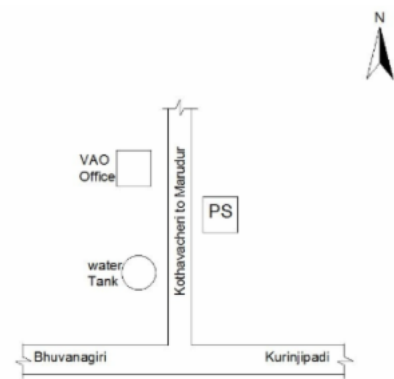

வாக்காளர் பதிவு அலுவலரின்
கையொப்பம்

Nazri Naksha

Google Map View

Polling Station Building Front View

Polling Station Front View

Cad View

Key MAP View

| | | | | | |
|---|----------------------------------|--|----------------------------------|---|----------------------------------|
| 1 பெயர் : வெற்றி செல்வி கணவர் பெயர் : செந்தில் குமார் செந்தில் குமார் வீட்டு எண் : 1/63 வயது : 47 பாலினம் : பெண் | SYK1905454 Photo is available | 2 பெயர் : அருள்பிரகாஷ் தந்தையின் பெயர் : முருகன் முருகன் வீட்டு எண் : 04 வயது : 23 பாலினம் : ஆண் | SYK1905892 Photo is available | 3 பெயர் : மகேந்திரன் - தந்தையின் பெயர் : கெஜேந்திரன் - வீட்டு எண் : 13 வயது : 28 பாலினம் : ஆண் | SYK0779439 Photo is available |
| 4 பெயர் : விஷ்ணுபிரியா தந்தையின் பெயர் : வீரப்பன் வீட்டு எண் : 21 வயது : 22 பாலினம் : பெண் | SYK2047074 Photo is available | 5 பெயர் : சிவரஞ்சனி தந்தையின் பெயர் : சாம்பசிவம் சாம்பசிவம் வீட்டு எண் : 35 வயது : 24 பாலினம் : பெண் | SYK1905587 Photo is available | 6 பெயர் : ஜீவா ஜோதி தந்தையின் பெயர் : ஜானகிராமன் ஜானகிராமன் வீட்டு எண் : 37 வயது : 23 பாலினம் : பெண் | SYK1905553 Photo is available |
| 7 பெயர் : சசிகலா கணவர் பெயர் : சந்திரஜோதி வீட்டு எண் : 46 வயது : 36 பாலினம் : பெண் | SYK1825470 Photo is available | 8 பெயர் : புஷ்பலதா கணவர் பெயர் : மோகன்ராஜ் மோகன்ராஜ் வீட்டு எண் : 52 வயது : 35 பாலினம் : பெண் | SYK1904838 Photo is available | 9 பெயர் : மோகனா தந்தையின் பெயர் : ராயர் ராயர் வீட்டு எண் : 63 வயது : 40 பாலினம் : பெண் | SYK1908904 Photo is available |
| 10 பெயர் : சந்தியா தந்தையின் பெயர் : ராமச்சந்திர ரமேஷ் வீட்டு எண் : 64 வயது : 24 பாலினம் : பெண் | SYK1907997 Photo is available | 11 பெயர் : ஆகாஷ் தந்தையின் பெயர் : ஆரவ் முத்தன் ஆரவ் முத்தன் வீட்டு எண் : 70 வயது : 23 பாலினம் : ஆண் | SYK1905942 Photo is available | 12 பெயர் : மணிகண்டன் - தந்தையின் பெயர் : இராஜேந்திரன் - வீட்டு எண் : 73 வயது : 28 பாலினம் : ஆண் | SYK0847228 Photo is available |
| 13 பெயர் : பிரவீன். மு தந்தையின் பெயர் : முருகன் வீட்டு எண் : 77 வயது : 23 பாலினம் : ஆண் | SYK1986157 Photo is available | 14 பெயர் : சுந்திரன் ராஜன் சுந்தர்ராஜன் தந்தையின் பெயர் : முருகன் முருகன் வீட்டு எண் : 88 வயது : 23 பாலினம் : ஆண் | SYK1908789 Photo is available | 15 பெயர் : பிரியதர்ஷினி. ச தந்தையின் பெயர் : சங்கர் வீட்டு எண் : 92 வயது : 23 பாலினம் : பெண் | SYK1986181 Photo is available |
| 16 பெயர் : செந்தில் குமார் தந்தையின் பெயர் : ராயர் ராயர் வீட்டு எண் : 94 வயது : 51 பாலினம் : ஆண் | SYK1912666 Photo is available | 17 பெயர் : சக்தி ஹரி ஹரணன் சக்தி ஹரி ஹரி தந்தையின் பெயர் : குரு மூர்த்தி குரு மூர்த்தி வீட்டு எண் : 94 வயது : 23 பாலினம் : ஆண் | SYK1906205 Photo is available | 18 பெயர் : சுபலட்சுமி. சௌ கணவர் பெயர் : சௌந்தரபாண்டியன் வீட்டு எண் : 96 வயது : 29 பாலினம் : பெண் | SYK1986215 Photo is available |
| 19 பெயர் : ரேணுகா கணவர் பெயர் : நீலகண்டன் நீலகண்டன் வீட்டு எண் : 137 வயது : 29 பாலினம் : பெண் | SYK1909514 Photo is available | 20 பெயர் : பூர்ராம் தந்தையின் பெயர் : வெங்கடேசன் வீட்டு எண் : 139 வயது : 24 பாலினம் : ஆண் | SYK1864503 Photo is available | 21 பெயர் : துர்காதேவி கணவர் பெயர் : மணிகண்டன் வீட்டு எண் : 140 வயது : 30 பாலினம் : பெண் | SYK1825173 Photo is available |
| 22 பெயர் : ஜகன்ராஜ் தந்தையின் பெயர் : பழனிவேல் பழனிவேல் வீட்டு எண் : 166 வயது : 23 பாலினம் : ஆண் | SYK1905769 Photo is available | 23 பெயர் : சிவா சக்தி தந்தையின் பெயர் : முருகன் முருகன் வீட்டு எண் : 171 வயது : 23 பாலினம் : ஆண் | SYK1908136 Photo is available | 24 பெயர் : ரஞ்சிதா கணவர் பெயர் : சரவணன் வீட்டு எண் : 180 வயது : 35 பாலினம் : பெண் | SYK1825157 Photo is available |
| 25 பெயர் : பிரவீன் தந்தையின் பெயர் : வேல்முருகன் வீட்டு எண் : 183 வயது : 19 பாலினம் : ஆண் | SYK2216976 Photo is available | 26 பெயர் : கண்ணன் - தந்தையின் பெயர் : தங்கவேல் - வீட்டு எண் : 213 வயது : 52 பாலினம் : ஆண் | LBC2421287 Photo is available | 27 பெயர் : கொளஞ்சி - கணவர் பெயர் : கண்ணன் - வீட்டு எண் : 213 வயது : 50 பாலினம் : பெண் | LBC1022938 Photo is available |
| 28 பெயர் : கார்த்திகேயன் தந்தையின் பெயர் : கண்ணன் வீட்டு எண் : 213 வயது : 24 பாலினம் : ஆண் | SYK1864362 Photo is available | 29 பெயர் : பழனி - தந்தையின் பெயர் : தங்கவேல் - வீட்டு எண் : 215 வயது : 76 பாலினம் : ஆண் | SYK1442912 Photo is available | 30 பெயர் : பானுமதி - கணவர் பெயர் : பழனி - வீட்டு எண் : 215 வயது : 72 பாலினம் : பெண் | SYK1442920 Photo is available |