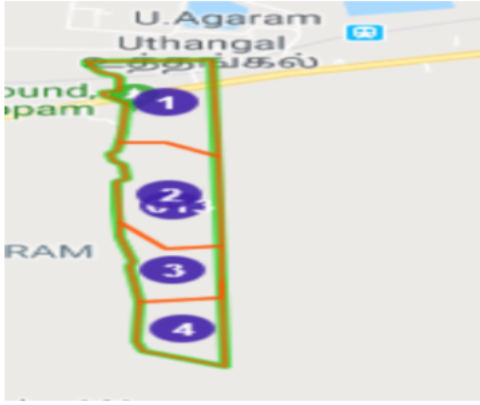

3. வாக்குச் சாவடியின் விவரங்கள்

வாக்குச் சாவடியின் எண் மற்றும் பெயர் : 16 - ஊராட்சி ஒன்றிய நடுநிலைப்பள்ளி , கிழக்கு பகுதி மேற்கு பார்த்த ,ஊத்தங்கால்-607804 வாக்குச் சாவடியின் முகவரி : ஊராட்சி ஒன்றிய நடுநிலைப்பள்ளி, ஊத்தங்கால்-607804	வாக்குச் சாவடியின் வகைப்பாடு (ஆண்/பெண்/பொது)	
	துணை வாக்குச் சாவடிகளின் எண்ணிக்கை :	0

4. வாக்காளர்களின் எண்ணிக்கை

தொடங்கும் வரிசை எண்	முடியும் வரிசை எண்.	நிகர வாக்காளர்களின் எண்ணிக்கை			
		ஆண்	பெண்	மூன்றாம் பாலினம்	மொத்தம்
1	713	346	365	0	711

கையொப்பம்

Nazri Naksha

Google Map View

Polling Station Building Front View