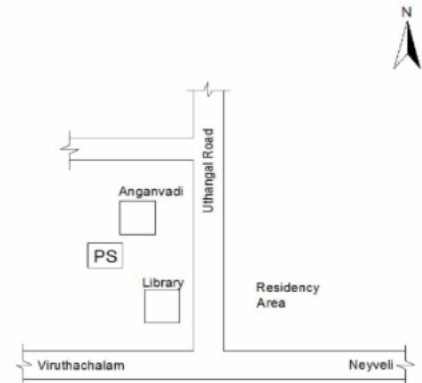

Polling Station Front View

Cad View

Scale: 1cm=1m

Minimum Basic Facility (please ✓)	Water	Ramp	Plug Points	Toilet	Healthcare
✓	✓	✓	✓	✓	

Key MAP View

சட்டமன்றத் தொகுதியின் எண் மற்றும் பெயர் : 157-புவனகிரி
பிரிவு எண் மற்றும் பெயர் 1-ஊத்தங்கால் (வ.கி) மற்றும் (ஊ), யாதவர் தெரு