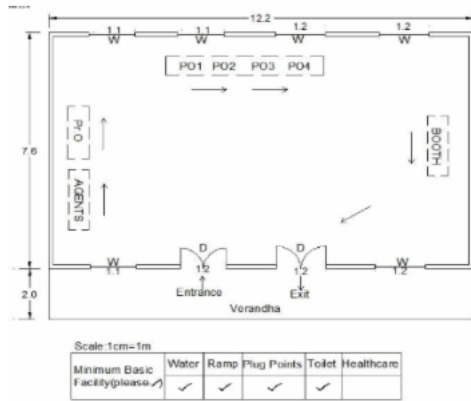

Google Map View

Polling Station Building Front View

Polling Station Front View

Cad View

Key MAP View

1 பெயர் : சூரியா கணவர் பெயர்: ஏல்கீராந் ஏல்கீராந் வீட்டு எண் : 1/38 வயது : 33 பாலினம் : பெண்	SYK1905348 Photo is available	2 பெயர் : சங்கீதா - கணவர் பெயர்: செந்தில்முருகன் - வீட்டு எண் : 1E வயது : 37 பாலினம் : பெண்	SYK0309104 Photo is available	3 பெயர் : மணிகண்ணன் இராமசந்திரன் தந்தையின் பெயர்: சுவேதா மணிகண்ணன் வீட்டு எண் : 1E வயது : 33 பாலினம் : ஆண்	SYK0309070 Photo is available
4 பெயர் : சந்திரகணேஷ் - தந்தையின் பெயர்: ஞானசேகரன் - வீட்டு எண் : 2-22 வயது : 33 பாலினம் : ஆண்	SYK0309088 Photo is available	5 பெயர் : அபிதா கணவர் பெயர்: ஞானபிரகாசம் வீட்டு எண் : 2-68 N/A வயது : 24 பாலினம் : பெண்	SYK1857432 Photo is available	6 பெயர் : தினேஷ்குமார் - தந்தையின் பெயர்: பழனிச்சாமி - வீட்டு எண் : 13 வயது : 30 பாலினம் : ஆண்	SYK0779637 Photo is available
7 பெயர் : ஜெகதீசன் - தந்தையின் பெயர்: ஜெயராமன் - வீட்டு எண் : 42 வயது : 38 பாலினம் : ஆண்	SYK0034900 Photo is available	8 பெயர் : ராஜேந்திரன் - தந்தையின் பெயர்: சுப்புராயன் - வீட்டு எண் : 46-A வயது : 41 பாலினம் : ஆண்	SYK0034934 Photo is available	9 பெயர் : ஜெயராணி - கணவர் பெயர்: ராஜேந்திரன் - வீட்டு எண் : 46-A வயது : 36 பாலினம் : பெண்	SYK0034918 Photo is available
10 பெயர் : மீனா - கணவர் பெயர்: ராஜேஷ் - வீட்டு எண் : 47-A வயது : 32 பாலினம் : பெண்	SYK0779611 Photo is available	11 பெயர் : சுந்தரமூர்த்தி - தந்தையின் பெயர்: சாமிதுரை - வீட்டு எண் : 49 வயது : 39 பாலினம் : ஆண்	SYK0034892 Photo is available	12 பெயர் : கஸ்தூரி - கணவர் பெயர்: சுந்தரமூர்த்தி - வீட்டு எண் : 49 வயது : 31 பாலினம் : பெண்	SYK0593061 Photo is available
13 பெயர் : புகழேந்தன் - தந்தையின் பெயர்: ஜெயபால் - வீட்டு எண் : 50B வயது : 33 பாலினம் : ஆண்	SYK0309054 Photo is available	14 பெயர் : முத்துலட்சுமி - தந்தையின் பெயர்: புருஷோத்தமன் - வீட்டு எண் : 50C வயது : 41 பாலினம் : பெண்	SYK0235648 Photo is available	15 பெயர் : ஆனந்த் - தந்தையின் பெயர்: பழனிவேல் - வீட்டு எண் : 50E வயது : 40 பாலினம் : ஆண்	SYK0235630 Photo is available
16 பெயர் : கவியரசன் - தந்தையின் பெயர்: கவியமூர்த்தி - வீட்டு எண் : 54 வயது : 42 பாலினம் : ஆண்	LBC1500966 Photo is available	17 பெயர் : சத்யாதேவி - கணவர் பெயர்: கவியரசன் - வீட்டு எண் : 54 வயது : 37 பாலினம் : பெண்	SYK0155846 Photo is available	S 18 பெயர் : கீர்த்திவாசன் கீர்ப்பவாஸ்ந் தந்தையின் பெயர்: சங்கர் சங்கர் வீட்டு எண் : 92 வயது : 22 பாலினம் : ஆண்	SYK1909688 Photo is available
19 பெயர் : அனுசுயா - தந்தையின் பெயர்: சேகர் - வீட்டு எண் : 142 வயது : 28 பாலினம் : பெண்	SYK0779843 Photo is available	20 பெயர் : முத்துலட்சுமி - கணவர் பெயர்: முருகானந்தம் - வீட்டு எண் : 179 வயது : 40 பாலினம் : பெண்	SYK0235697 Photo is available	21 பெயர் : சிவா - தந்தையின் பெயர்: ராஜகுமார் - வீட்டு எண் : 194 வயது : 39 பாலினம் : ஆண்	LBC2045383 Photo is available
22 பெயர் : ஆனந்தலட்சுமி - கணவர் பெயர்: ராஜசேகர் - வீட்டு எண் : 194 வயது : 34 பாலினம் : பெண்	SYK0235689 Photo is available	23 பெயர் : ராஜசேகர் - தந்தையின் பெயர்: ராஜகுமார் - வீட்டு எண் : 194 வயது : 33 பாலினம் : ஆண்	SYK0485169 Photo is available	24 பெயர் : சுமிதா - கணவர் பெயர்: சிவா - வீட்டு எண் : 194 வயது : 30 பாலினம் : பெண்	SYK0836817 Photo is available
25 பெயர் : ஸ்வாதி தாயின் பெயர்: ஸுதாரே வீட்டு எண் : 211 வயது : 24 பாலினம் : பெண்	SYK1990043 Photo is available	26 பெயர் : வினோத் தந்தையின் பெயர்: திருஞானம் வீட்டு எண் : 217 வயது : 22 பாலினம் : ஆண்	SYK1990092 Photo is available	27 பெயர் : ராஜகாந்தம் - கணவர் பெயர்: தியாகராஜன் - வீட்டு எண் : 218 வயது : 54 பாலினம் : பெண்	LBC2464345 Photo is available
28 பெயர் : பழனிவேல் - தந்தையின் பெயர்: தியாகராஜன் - வீட்டு எண் : 218 வயது : 33 பாலினம் : ஆண்	SYK0400986 Photo is available	29 பெயர் : சுருதி கணவர் பெயர்: பழனிவேல் வீட்டு எண் : 218 வயது : 31 பாலினம் : பெண்	SYK2046712 Photo is available	30 பெயர் : ஞானசெல்வம் - தந்தையின் பெயர்: தியாகராஜன் - வீட்டு எண் : 218 வயது : 29 பாலினம் : ஆண்	SYK0703348 Photo is available