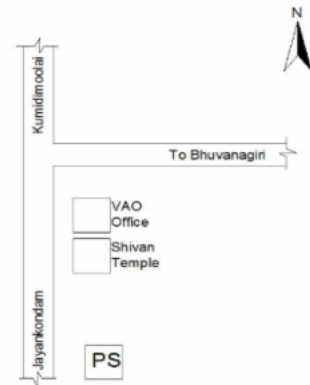

Google Map View

Polling Station Building Front View

Polling Station Front View

Cad View

Key MAP View

1 பெயர் : சூரியா கணவர் பெயர்: ஏல்கீராந் ஏல்கீராந் வீட்டு எண் : 1/38 வயது : 33 பாலினம் : பெண்	SYK1905348 Photo is available	2 பெயர் : சங்கீதா - கணவர் பெயர்: செந்தில்முருகன் - வீட்டு எண் : 1E வயது : 37 பாலினம் : பெண்	SYK0309104 Photo is available	3 பெயர் : மணிகண்ணன் இராமசந்திரன் தந்தையின் பெயர்: சுவேதா மணிகண்ணன் வீட்டு எண் : 1E வயது : 33 பாலினம் : ஆண்	SYK0309070 Photo is available
4 பெயர் : சந்திரகணேஷ் - தந்தையின் பெயர்: ஞானசேகரன் - வீட்டு எண் : 2-22 வயது : 33 பாலினம் : ஆண்	SYK0309088 Photo is available	5 பெயர் : அபிதா கணவர் பெயர்: ஞானபிரகாசம் வீட்டு எண் : 2-68 N/A வயது : 24 பாலினம் : பெண்	SYK1857432 Photo is available	6 பெயர் : தினேஷ்குமார் - தந்தையின் பெயர்: பழனிச்சாமி - வீட்டு எண் : 13 வயது : 30 பாலினம் : ஆண்	SYK0779637 Photo is available
7 பெயர் : ஜெகதீசன் - தந்தையின் பெயர்: ஜெயராமன் - வீட்டு எண் : 42 வயது : 38 பாலினம் : ஆண்	SYK0034900 Photo is available	8 பெயர் : ராஜேந்திரன் - தந்தையின் பெயர்: சுப்புராயன் - வீட்டு எண் : 46-A வயது : 41 பாலினம் : ஆண்	SYK0034934 Photo is available	9 பெயர் : ஜெயராணி - கணவர் பெயர்: ராஜேந்திரன் - வீட்டு எண் : 46-A வயது : 36 பாலினம் : பெண்	SYK0034918 Photo is available
10 பெயர் : மீனா - கணவர் பெயர்: ராஜேஷ் - வீட்டு எண் : 47-A வயது : 32 பாலினம் : பெண்	SYK0779611 Photo is available	11 பெயர் : சுந்தரமூர்த்தி - தந்தையின் பெயர்: சாமிதுரை - வீட்டு எண் : 49 வயது : 39 பாலினம் : ஆண்	SYK0034892 Photo is available	12 பெயர் : கஸ்தூரி - கணவர் பெயர்: சுந்தரமூர்த்தி - வீட்டு எண் : 49 வயது : 31 பாலினம் : பெண்	SYK0593061 Photo is available
13 பெயர் : புகழேந்தன் - தந்தையின் பெயர்: ஜெயபால் - வீட்டு எண் : 50B வயது : 33 பாலினம் : ஆண்	SYK0309054 Photo is available	14 பெயர் : முத்துலட்சுமி - தந்தையின் பெயர்: புருஷோத்தமன் - வீட்டு எண் : 50C வயது : 41 பாலினம் : பெண்	SYK0235648 Photo is available	15 பெயர் : ஆனந்த் - தந்தையின் பெயர்: பழனிவேல் - வீட்டு எண் : 50E வயது : 40 பாலினம் : ஆண்	SYK0235630 Photo is available
16 பெயர் : கவியரசன் - தந்தையின் பெயர்: கவியமூர்த்தி - வீட்டு எண் : 54 வயது : 42 பாலினம் : ஆண்	LBC1500966 Photo is available	17 பெயர் : சத்யாதேவி - கணவர் பெயர்: கவியரசன் - வீட்டு எண் : 54 வயது : 37 பாலினம் : பெண்	SYK0155846 Photo is available	S 18 பெயர் : கீர்த்திவாசன் கீர்ப்பவாஸ்ந் தந்தையின் பெயர்: சங்கர் சங்கர் வீட்டு எண் : 92 வயது : 22 பாலினம் : ஆண்	SYK1909688 Photo is available
19 பெயர் : அனுசுயா - தந்தையின் பெயர்: சேகர் - வீட்டு எண் : 142 வயது : 28 பாலினம் : பெண்	SYK0779843 Photo is available	20 பெயர் : முத்துலட்சுமி - கணவர் பெயர்: முருகானந்தம் - வீட்டு எண் : 179 வயது : 40 பாலினம் : பெண்	SYK0235697 Photo is available	21 பெயர் : சிவா - தந்தையின் பெயர்: ராஜகுமார் - வீட்டு எண் : 194 வயது : 39 பாலினம் : ஆண்	LBC2045383 Photo is available
22 பெயர் : ஆனந்தலட்சுமி - கணவர் பெயர்: ராஜசேகர் - வீட்டு எண் : 194 வயது : 34 பாலினம் : பெண்	SYK0235689 Photo is available	23 பெயர் : ராஜசேகர் - தந்தையின் பெயர்: ராஜகுமார் - வீட்டு எண் : 194 வயது : 33 பாலினம் : ஆண்	SYK0485169 Photo is available	24 பெயர் : சுமிதா - கணவர் பெயர்: சிவா - வீட்டு எண் : 194 வயது : 30 பாலினம் : பெண்	SYK0836817 Photo is available
25 பெயர் : ஸ்வாதி தாயின் பெயர்: ஸுதாரே வீட்டு எண் : 211 வயது : 24 பாலினம் : பெண்	SYK1990043 Photo is available	26 பெயர் : வினோத் தந்தையின் பெயர்: திருஞானம் வீட்டு எண் : 217 வயது : 22 பாலினம் : ஆண்	SYK1990092 Photo is available	27 பெயர் : ராஜகாந்தம் - கணவர் பெயர்: தியாகராஜன் - வீட்டு எண் : 218 வயது : 54 பாலினம் : பெண்	LBC2464345 Photo is available
28 பெயர் : பழனிவேல் - தந்தையின் பெயர்: தியாகராஜன் - வீட்டு எண் : 218 வயது : 33 பாலினம் : ஆண்	SYK0400986 Photo is available	29 பெயர் : சுருதி கணவர் பெயர்: பழனிவேல் வீட்டு எண் : 218 வயது : 31 பாலினம் : பெண்	SYK2046712 Photo is available	30 பெயர் : ஞானசெல்வம் - தந்தையின் பெயர்: தியாகராஜன் - வீட்டு எண் : 218 வயது : 29 பாலினம் : ஆண்	SYK0703348 Photo is available