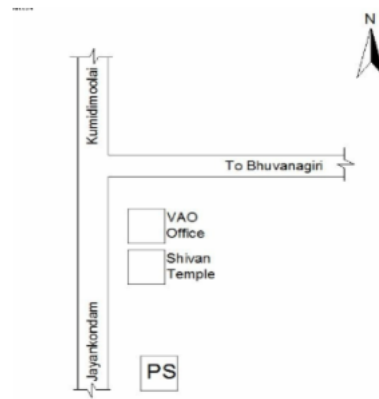

Polling Station Front View

Cad View

Key MAP View

Scale: 1cm=1m

Minimum Basic Facility(please)	Water	Ramp	Plug Points	Toilet	Healthcare
✓	✓	✓	✓	✓	

1 பெயர் : சசிலா இதரர் பெயர்: எழும்மாள் வீட்டு எண் : 1 வயது : 65 பாலினம் : பெண் Photo is available	SYK2057339	2 பெயர் : அரசன் இதரர் பெயர்: எழும்மாள் வீட்டு எண் : 1 வயது : 56 பாலினம் : ஆண் Photo is available	SYK2056653	3 பெயர் : எழும்மாள் - தந்தையின் பெயர்: சூப்பு - வீட்டு எண் : 1 வயது : 55 பாலினம் : பெண் Photo is available	LBC2049443
4 பெயர் : இராஜா - தந்தையின் பெயர்: ஆறுமுகம் - வீட்டு எண் : 1 வயது : 39 பாலினம் : ஆண் Photo is available	SYK0703462	5 பெயர் : ஆனந்த் - தந்தையின் பெயர்: மணிவேல் - வீட்டு எண் : 1 வயது : 29 பாலினம் : ஆண் Photo is available	SYK0703447	6 பெயர் : சுரேஷ்பாபு தந்தையின் பெயர்: சுந்தரமூர்த்தி வீட்டு எண் : 1/17 வயது : 25 பாலினம் : ஆண் Photo is available	SYK0949545
7 பெயர் : அனிதா கணவர் பெயர்: சுரேஷ் பாபு வீட்டு எண் : 1/17 வயது : 25 பாலினம் : பெண் Photo is available	SYK2100527	8 பெயர் : ஷியாம் சுந்தர் தந்தையின் பெயர்: சுந்தரமூர்த்தி வீட்டு எண் : 1/17 வயது : 23 பாலினம் : ஆண் Photo is available	SYK2042976	9 பெயர் : அபிநயா கணவர் பெயர்: பரந்தாமன் வீட்டு எண் : 1/18 வயது : 29 பாலினம் : பெண் Photo is available	SYK2108363
10 பெயர் : ஷோபனா - தந்தையின் பெயர்: ஆறுமுகம் - வீட்டு எண் : 1-40 வயது : 32 பாலினம் : பெண் Photo is available	SYK0593541	11 பெயர் : பாண்டூரங்கன் - தந்தையின் பெயர்: பாலகிருஷ்ணன் - வீட்டு எண் : 1-42 வயது : 32 பாலினம் : ஆண் Photo is available	SYK0654863	12 பெயர் : அருண்ராஜ் அருண்ராஜ் தந்தையின் பெயர்: நடராஜன் நடராஜன் வீட்டு எண் : 1/42 வயது : 19 பாலினம் : ஆண் Photo is available	SYK2243590
13 பெயர் : ஜெகனேஷ் தந்தையின் பெயர்: செந்தில்குமார் வீட்டு எண் : 1/50 வயது : 22 பாலினம் : ஆண் Photo is available	SYK2196210	14 பெயர் : பிரவீன் தந்தையின் பெயர்: ராஜேந்திரன் வீட்டு எண் : 1-64 வயது : 24 பாலினம் : ஆண் Photo is available	SYK1945468	15 பெயர் : ஞானவேல் - தந்தையின் பெயர்: சேகர் - வீட்டு எண் : 1-80 வயது : 36 பாலினம் : ஆண் Photo is available	SYK0401356
16 பெயர் : சுபாஷினி கணவர் பெயர்: ஞானவேல் வீட்டு எண் : 1-80 வயது : 33 பாலினம் : பெண் Photo is available	SYK1044890	17 பெயர் : மணிமாறன் - தந்தையின் பெயர்: ஆறுமுகம் - வீட்டு எண் : 1-94 வயது : 33 பாலினம் : ஆண் Photo is available	SYK0357558	18 பெயர் : மகேஸ்வரி கணவர் பெயர்: ராஜா வீட்டு எண் : 1/94 வயது : 33 பாலினம் : பெண் Photo is available	SYK1966456
19 பெயர் : முகுந்தன் தந்தையின் பெயர்: மதியழகன் வீட்டு எண் : 1-112 வயது : 36 பாலினம் : ஆண் Photo is available	SYK0236091	20 பெயர் : கற்பகவள்ளி - கணவர் பெயர்: கிருஷ்ணமூர்த்தி - வீட்டு எண் : 1E வயது : 38 பாலினம் : பெண் Photo is available	SYK0155903	21 பெயர் : அமிர்தவள்ளி - கணவர் பெயர்: முகுந்தன் - வீட்டு எண் : 1E வயது : 35 பாலினம் : பெண் Photo is available	TPN0081828
22 பெயர் : ஹேமலதா தந்தையின் பெயர்: சுரேஷ் வீட்டு எண் : 2/53 வயது : 22 பாலினம் : ஆண் Photo is available	SYK2022242	23 பெயர் : கிர்த்திகா கணவர் பெயர்: ஹரிஹரன் வீட்டு எண் : 2/242 வயது : 36 பாலினம் : பெண் Photo is available	SYK1820927	24 பெயர் : வீரம்மாள் - கணவர் பெயர்: கோவிந்தன் - வீட்டு எண் : 3 வயது : 68 பாலினம் : பெண் Photo is available	LBC1238914
25 பெயர் : சேகர் - தந்தையின் பெயர்: பிச்சகாரன் - வீட்டு எண் : 3 வயது : 60 பாலினம் : ஆண் Photo is available	SYK1453869	26 பெயர் : ஸ்ரீகாந்த் தாயின் பெயர்: வீரம்மாள் வீரம்மாள் வீட்டு எண் : 3 வயது : 22 பாலினம் : ஆண் Photo is available	SYK2211076	# 27 பெயர் : ஆறுமுகம் தந்தையின் பெயர்: பிச்சைமுத்து வீட்டு எண் : 3/86 வயது : 62 பாலினம் : ஆண் Photo is available	SYK1454297
28 பெயர் : வீரபாண்டியன் - தந்தையின் பெயர்: மதியழகன் - வீட்டு எண் : 4 வயது : 56 பாலினம் : ஆண் Photo is available	SYK0236083	29 பெயர் : தனபாக்கியம் - கணவர் பெயர்: வீரபாண்டியன் - வீட்டு எண் : 4 வயது : 49 பாலினம் : பெண் Photo is available	SYK1453893	30 பெயர் : மணிகண்ணன் - தந்தையின் பெயர்: சேதுராமன் - வீட்டு எண் : 4 வயது : 47 பாலினம் : ஆண் Photo is available	LBC2482669