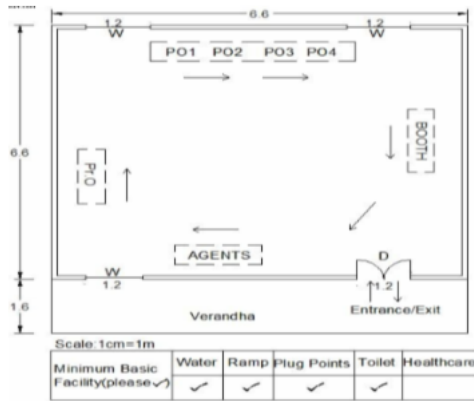

Google Map View

Polling Station Building Front View

Polling Station Front View

Cad View

Key MAP View

1 பெயர் : அட்சயா தந்தையின் பெயர்: மாதவன் வீட்டு எண் : 01 வயது : 24 பாலினம் : பெண்	SYK1924893 Photo is available	2 பெயர் : ராஜசெல்வம் - தந்தையின் பெயர்: சங்கர் - வீட்டு எண் : 1-8-61 வயது : 27 பாலினம் : ஆண்	SYK0897942 Photo is available	3 பெயர் : பாலசுப்ரமணியன் தந்தையின் பெயர்: இராமசாமி - வீட்டு எண் : 1-69 வயது : 40 பாலினம் : ஆண்	SYK0035345 Photo is available
4 பெயர் : சுகாதேவி - கணவர் பெயர்: ராஜி - வீட்டு எண் : 1/74 வயது : 41 பாலினம் : பெண்	SYK0341537 Photo is available	5 பெயர் : வெங்கடேசன் - தந்தையின் பெயர்: பழனி - வீட்டு எண் : 1-95 வயது : 56 பாலினம் : ஆண்	SYK0035378 Photo is available	6 பெயர் : ரேவதி - கணவர் பெயர்: குபேந்திரன் - வீட்டு எண் : 1E வயது : 45 பாலினம் : பெண்	SYK0341495 Photo is available
7 பெயர் : ராஜா - தந்தையின் பெயர்: பக்கிரி - வீட்டு எண் : 3 வயது : 41 பாலினம் : ஆண்	SYK0897819 Photo is available	8 பெயர் : ஆதிதியான் தந்தையின் பெயர்: ஜெயபால் வீட்டு எண் : 3/322 வயது : 23 பாலினம் : ஆண்	SYK1921030 Photo is available	9 பெயர் : ஜெயசீலன் தந்தையின் பெயர்: ராசு வீட்டு எண் : 3/360 வயது : 24 பாலினம் : ஆண்	SYK1921006 Photo is available
10 பெயர் : நதியா கணவர் பெயர்: அகிலன் வீட்டு எண் : 6 வயது : 25 பாலினம் : பெண்	SYK1922301 Photo is available	# 11 பெயர் : அருண்மொழிவர்மான் செ தந்தையின் பெயர்: செந்தாமரைகண்ணன் - வீட்டு எண் : 9/8 வயது : 48 பாலினம் : ஆண்	LBC2561223 Photo is available	12 பெயர் : ஞானவேல் தந்தையின் பெயர்: ஞானசேகரன் வீட்டு எண் : 14/1 வயது : 21 பாலினம் : ஆண்	SYK2060481 Photo is available
13 பெயர் : வாசுகி - கணவர் பெயர்: ராஜா - வீட்டு எண் : 15 வயது : 27 பாலினம் : பெண்	SYK0897884 Photo is available	14 பெயர் : சிவமணி தந்தையின் பெயர்: செல்வம் வீட்டு எண் : 28/1 வயது : 24 பாலினம் : ஆண்	SYK1862457 Photo is available	15 பெயர் : செளந்தர்யா கணவர் பெயர்: மணிகண்டன் வீட்டு எண் : 42 வயது : 27 பாலினம் : பெண்	SYK1921592 Photo is available
16 பெயர் : சரோஜா - கணவர் பெயர்: வெற்றிவேல் - வீட்டு எண் : 53 வயது : 54 பாலினம் : பெண்	LBC2413789 Photo is available	17 பெயர் : அரி கிருஷ்ணன் தந்தையின் பெயர்: வெற்றி வேல் வீட்டு எண் : 53 வயது : 23 பாலினம் : ஆண்	SYK1921675 Photo is available	18 பெயர் : மகேஷ் வரன் தந்தையின் பெயர்: திருமாறன் வீட்டு எண் : 59 வயது : 23 பாலினம் : ஆண்	SYK1921774 Photo is available
19 பெயர் : சுப்ரியா கணவர் பெயர்: நாகேந்திரன் வீட்டு எண் : 68 வயது : 29 பாலினம் : பெண்	SYK0928762 Photo is available	20 பெயர் : வளர்மதி - கணவர் பெயர்: மதியழகன் - வீட்டு எண் : 70 வயது : 60 பாலினம் : பெண்	LBC1020908 Photo is available	21 பெயர் : மலர் கணவர் பெயர்: மணவாளன் வீட்டு எண் : 70 வயது : 27 பாலினம் : பெண்	SYK1810621 Photo is available
22 பெயர் : எழிலரசி - கணவர் பெயர்: மனோகர் - வீட்டு எண் : 71 வயது : 49 பாலினம் : பெண்	LBC1482165 Photo is available	23 பெயர் : வினோத் ராஜ் மனோகரன் தந்தையின் பெயர்: மனோகரன் - வீட்டு எண் : 71 வயது : 30 பாலினம் : ஆண்	SYK0703694 Photo is available	24 பெயர் : நிவேதா தாயின் பெயர்: மனோகரன் வீட்டு எண் : 71 வயது : 27 பாலினம் : பெண்	SYK0982421 Photo is available
25 பெயர் : முருகன் - தந்தையின் பெயர்: ராமசந்திரன் - வீட்டு எண் : 72 வயது : 54 பாலினம் : ஆண்	LBC2479087 Photo is available	26 பெயர் : கலைமதி - கணவர் பெயர்: முருகன் - வீட்டு எண் : 72 வயது : 52 பாலினம் : பெண்	LBC2479053 Photo is available	27 பெயர் : கோவிந்தசாமி - தந்தையின் பெயர்: துரைசாமி - வீட்டு எண் : 73 வயது : 59 பாலினம் : ஆண்	LBC1482124 Photo is available
28 பெயர் : ராஜலட்சுமி - கணவர் பெயர்: கோவிந்தசாமி - வீட்டு எண் : 73 வயது : 54 பாலினம் : பெண்	LBC1482132 Photo is available	29 பெயர் : சத்யராஜ் - தந்தையின் பெயர்: கோவிந்தசாமி - வீட்டு எண் : 73 வயது : 35 பாலினம் : ஆண்	SYK0156240 Photo is available	30 பெயர் : கலியபெருமாள் - தந்தையின் பெயர்: சின்னதம்பி - வீட்டு எண் : 74 வயது : 59 பாலினம் : ஆண்	LBC2041937 Photo is available