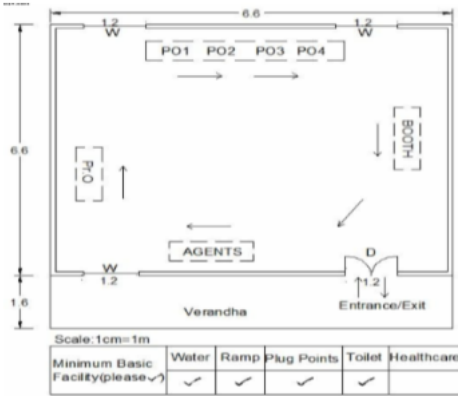

Cad View

Key MAP View