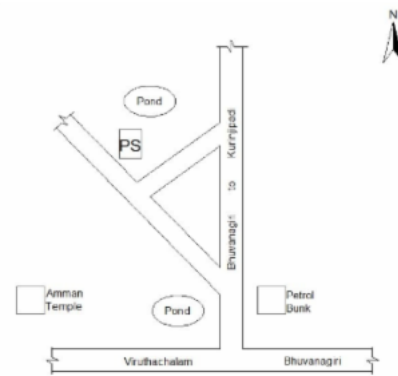

Google Map View

Polling Station Building Front View

Polling Station Front View

Cad View

Key MAP View

1 பெயர் : சதிஷ்குமார் - தந்தையின் பெயர்: திருநாவுக்கரசு - வீட்டு எண் : 1-4 வயது : 27 பாலினம் : ஆண் Photo is available	2 பெயர் : ஜெயபுரீ - தந்தையின் பெயர்: கோவிந்தராசு - வீட்டு எண் : 1-5 வயது : 27 பாலினம் : பெண் Photo is available	3 பெயர் : சுகுணாராணி கணவர் பெயர்: வினோத் வீட்டு எண் : 1/21 வயது : 30 பாலினம் : பெண் Photo is available
4 பெயர் : அன்பரசி கணவர் பெயர்: சண்முகம் வீட்டு எண் : 1/29 வயது : 39 பாலினம் : பெண் Photo is available	5 பெயர் : சிவசுந்தரி - கணவர் பெயர்: பாஸ்கரன் - வீட்டு எண் : 1E வயது : 49 பாலினம் : பெண் Photo is available	6 பெயர் : சங்கீதா - கணவர் பெயர்: விஸ்வநாதன் - வீட்டு எண் : 1E வயது : 41 பாலினம் : பெண் Photo is available
7 பெயர் : தனுஷ் தந்தையின் பெயர்: தர்மதுரை வீட்டு எண் : 2/60 வயது : 22 பாலினம் : ஆண் Photo is available	8 பெயர் : துர்கா தந்தையின் பெயர்: உத்திராபதி வீட்டு எண் : 2/74 வயது : 27 பாலினம் : பெண் Photo is available	9 பெயர் : வேணுகோபால் - தந்தையின் பெயர்: ராமசாமி - வீட்டு எண் : 6 வயது : 68 பாலினம் : ஆண் Photo is available
10 பெயர் : மகாலட்சுமி - கணவர் பெயர்: வேணுகோபால் - வீட்டு எண் : 6 வயது : 63 பாலினம் : பெண் Photo is available	11 பெயர் : அருள்செல்வம் - தந்தையின் பெயர்: வேணுகோபால் - வீட்டு எண் : 6 வயது : 34 பாலினம் : ஆண் Photo is available	12 பெயர் : பர்வதவர்த்தினி - கணவர் பெயர்: திருவேங்கடம் - வீட்டு எண் : 7 வயது : 65 பாலினம் : பெண் Photo is available
13 பெயர் : துரைராசன் - தந்தையின் பெயர்: கலியபெருமாள் - வீட்டு எண் : 7 வயது : 59 பாலினம் : ஆண் Photo is available	14 பெயர் : விசயலட்சுமி - கணவர் பெயர்: துரைராசன் - வீட்டு எண் : 7 வயது : 56 பாலினம் : பெண் Photo is available	15 பெயர் : பிரித்திவிராஜ் - தந்தையின் பெயர்: துரைராஜன் - வீட்டு எண் : 7 வயது : 30 பாலினம் : ஆண் Photo is available
16 பெயர் : இளங்கோவன் - தந்தையின் பெயர்: இராமசாமி - வீட்டு எண் : 8 வயது : 63 பாலினம் : ஆண் Photo is available	17 பெயர் : எழிலரசி - கணவர் பெயர்: இளங்கோவன் - வீட்டு எண் : 8 வயது : 56 பாலினம் : பெண் Photo is available	18 பெயர் : குபும்மாள் - கணவர் பெயர்: ரத்தினசபாபதி - வீட்டு எண் : 9 வயது : 85 பாலினம் : பெண் Photo is available
19 பெயர் : சாந்தி - கணவர் பெயர்: திருநாவுக்கரசு - வீட்டு எண் : 9 வயது : 61 பாலினம் : பெண் Photo is available	20 பெயர் : கோவிந்தராசு - தந்தையின் பெயர்: ரத்தினசபாபதி - வீட்டு எண் : 9 வயது : 59 பாலினம் : ஆண் Photo is available	21 பெயர் : திருநாவுக்கரசு - தந்தையின் பெயர்: தில்லைகோவிந்தன் - வீட்டு எண் : 9 வயது : 56 பாலினம் : ஆண் Photo is available
22 பெயர் : சுசீலா - கணவர் பெயர்: கோவிந்தராசு - வீட்டு எண் : 9 வயது : 52 பாலினம் : பெண் Photo is available	23 பெயர் : மணிவேல் - தந்தையின் பெயர்: ரத்தினசபாபதி - வீட்டு எண் : 9 வயது : 49 பாலினம் : ஆண் Photo is available	24 பெயர் : நிர்மலாதேவி - கணவர் பெயர்: மணிவேல் - வீட்டு எண் : 9 வயது : 41 பாலினம் : பெண் Photo is available
25 பெயர் : சுப்ரமணியன் - தந்தையின் பெயர்: தில்லைகோவிந்தன் - வீட்டு எண் : 10 வயது : 61 பாலினம் : ஆண் Photo is available	26 பெயர் : தையல்நாயகி - கணவர் பெயர்: சுப்ரமணியன் - வீட்டு எண் : 10 வயது : 54 பாலினம் : பெண் Photo is available	27 பெயர் : மணிமாறன் தந்தையின் பெயர்: சுப்பிரமணியன் வீட்டு எண் : 10 வயது : 26 பாலினம் : ஆண் Photo is available
28 பெயர் : ஹேமச்சந்திரன் தந்தையின் பெயர்: பாஸ்கரன் வீட்டு எண் : 11 வயது : 19 பாலினம் : ஆண் Photo is available	29 பெயர் : ஹேமலதா பா தாயின் பெயர்: பா சிவசுந்தரி வீட்டு எண் : 11(3) வயது : 19 பாலினம் : பெண் Photo is available	30 பெயர் : மகாலட்சுமி - கணவர் பெயர்: திருஞானசம்பந்தம் - வீட்டு எண் : 11A1 வயது : 45 பாலினம் : பெண் Photo is available