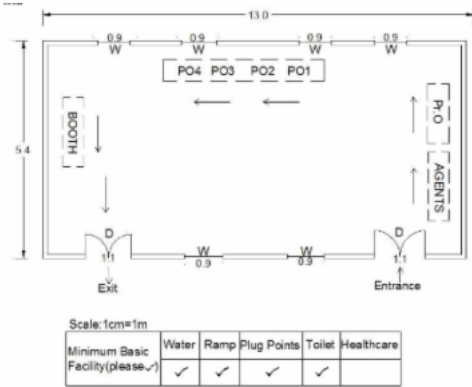

Google Map View

Polling Station Building Front View

Polling Station Front View

Cad View

Key MAP View

1 பெயர் : சதிஷ்குமார் - தந்தையின் பெயர்: திருநாவுக்கரசு - வீட்டு எண் : 1-4 வயது : 27 பாலினம் : ஆண் Photo is available	2 பெயர் : ஜெயபுரீ - தந்தையின் பெயர்: கோவிந்தராசு - வீட்டு எண் : 1-5 வயது : 27 பாலினம் : பெண் Photo is available	3 பெயர் : சுகுணாராணி கணவர் பெயர்: வினோத் வீட்டு எண் : 1/21 வயது : 30 பாலினம் : பெண் Photo is available
4 பெயர் : அன்பரசி கணவர் பெயர்: சண்முகம் வீட்டு எண் : 1/29 வயது : 39 பாலினம் : பெண் Photo is available	5 பெயர் : சிவசுந்தரி - கணவர் பெயர்: பாஸ்கரன் - வீட்டு எண் : 1E வயது : 49 பாலினம் : பெண் Photo is available	6 பெயர் : சங்கீதா - கணவர் பெயர்: விஸ்வநாதன் - வீட்டு எண் : 1E வயது : 41 பாலினம் : பெண் Photo is available
7 பெயர் : தனுஷ் தந்தையின் பெயர்: தர்மதுரை வீட்டு எண் : 2/60 வயது : 22 பாலினம் : ஆண் Photo is available	8 பெயர் : துர்கா தந்தையின் பெயர்: உத்திராபதி வீட்டு எண் : 2/74 வயது : 27 பாலினம் : பெண் Photo is available	9 பெயர் : வேணுகோபால் - தந்தையின் பெயர்: ராமசாமி - வீட்டு எண் : 6 வயது : 68 பாலினம் : ஆண் Photo is available
10 பெயர் : மகாலட்சுமி - கணவர் பெயர்: வேணுகோபால் - வீட்டு எண் : 6 வயது : 63 பாலினம் : பெண் Photo is available	11 பெயர் : அருள்செல்வம் - தந்தையின் பெயர்: வேணுகோபால் - வீட்டு எண் : 6 வயது : 34 பாலினம் : ஆண் Photo is available	12 பெயர் : பர்வதவர்த்தினி - கணவர் பெயர்: திருவேங்கடம் - வீட்டு எண் : 7 வயது : 65 பாலினம் : பெண் Photo is available
13 பெயர் : துரைராசன் - தந்தையின் பெயர்: கலியபெருமாள் - வீட்டு எண் : 7 வயது : 59 பாலினம் : ஆண் Photo is available	14 பெயர் : விசயலட்சுமி - கணவர் பெயர்: துரைராசன் - வீட்டு எண் : 7 வயது : 56 பாலினம் : பெண் Photo is available	15 பெயர் : பிரித்திவிராஜ் - தந்தையின் பெயர்: துரைராஜன் - வீட்டு எண் : 7 வயது : 30 பாலினம் : ஆண் Photo is available
16 பெயர் : இளங்கோவன் - தந்தையின் பெயர்: இராமசாமி - வீட்டு எண் : 8 வயது : 63 பாலினம் : ஆண் Photo is available	17 பெயர் : எழிலரசி - கணவர் பெயர்: இளங்கோவன் - வீட்டு எண் : 8 வயது : 56 பாலினம் : பெண் Photo is available	18 பெயர் : குபும்மாள் - கணவர் பெயர்: ரத்தினசபாபதி - வீட்டு எண் : 9 வயது : 85 பாலினம் : பெண் Photo is available
19 பெயர் : சாந்தி - கணவர் பெயர்: திருநாவுக்கரசு - வீட்டு எண் : 9 வயது : 61 பாலினம் : பெண் Photo is available	20 பெயர் : கோவிந்தராசு - தந்தையின் பெயர்: ரத்தினசபாபதி - வீட்டு எண் : 9 வயது : 59 பாலினம் : ஆண் Photo is available	21 பெயர் : திருநாவுக்கரசு - தந்தையின் பெயர்: தில்லைகோவிந்தன் - வீட்டு எண் : 9 வயது : 56 பாலினம் : ஆண் Photo is available
22 பெயர் : சுசீலா - கணவர் பெயர்: கோவிந்தராசு - வீட்டு எண் : 9 வயது : 52 பாலினம் : பெண் Photo is available	23 பெயர் : மணிவேல் - தந்தையின் பெயர்: ரத்தினசபாபதி - வீட்டு எண் : 9 வயது : 49 பாலினம் : ஆண் Photo is available	24 பெயர் : நிர்மலாதேவி - கணவர் பெயர்: மணிவேல் - வீட்டு எண் : 9 வயது : 41 பாலினம் : பெண் Photo is available
25 பெயர் : சுப்ரமணியன் - தந்தையின் பெயர்: தில்லைகோவிந்தன் - வீட்டு எண் : 10 வயது : 61 பாலினம் : ஆண் Photo is available	26 பெயர் : தையல்நாயகி - கணவர் பெயர்: சுப்ரமணியன் - வீட்டு எண் : 10 வயது : 54 பாலினம் : பெண் Photo is available	27 பெயர் : மணிமாறன் தந்தையின் பெயர்: சுப்பிரமணியன் வீட்டு எண் : 10 வயது : 26 பாலினம் : ஆண் Photo is available
28 பெயர் : ஹேமச்சந்திரன் தந்தையின் பெயர்: பாஸ்கரன் வீட்டு எண் : 11 வயது : 19 பாலினம் : ஆண் Photo is available	29 பெயர் : ஹேமலதா பா தாயின் பெயர்: பா சிவசுந்தரி வீட்டு எண் : 11(3) வயது : 19 பாலினம் : பெண் Photo is available	30 பெயர் : மகாலட்சுமி - கணவர் பெயர்: திருஞானசம்பந்தம் - வீட்டு எண் : 11A1 வயது : 45 பாலினம் : பெண் Photo is available