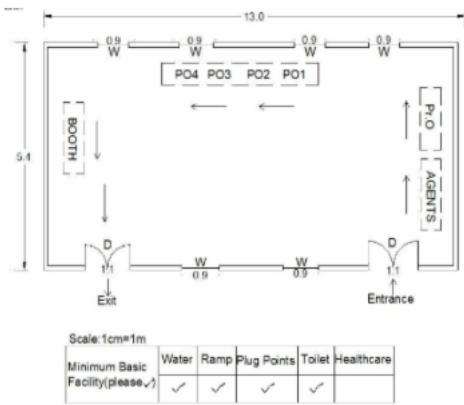

Google Map View

Polling Station Building Front View

Polling Station Front View

Cad View

Key MAP View

1 பெயர் : உமாராணி - கணவர் பெயர்: பாக்கியராஜ் - வீட்டு எண் : 1-2 வயது : 31 பாலினம் : பெண் Photo is available SYK0907865	2 பெயர் : அசோக் தந்தையின் பெயர்: வேலாயுதம் வீட்டு எண் : 1/3ஏ வயது : 43 பாலினம் : ஆண் Photo is available SYK1028497	3 பெயர் : நதியா கணவர் பெயர்: அசோக் வீட்டு எண் : 1/3ஏ வயது : 38 பாலினம் : பெண் Photo is available SYK1028380
4 பெயர் : நவந்தா கணவர் பெயர்: சிலம்பரசன் வீட்டு எண் : 1/6 வயது : 33 பாலினம் : பெண் Photo is available SYK1030394	5 பெயர் : பார்த்திபன் தந்தையின் பெயர்: அன்பழகன் வீட்டு எண் : 1/11 வயது : 42 பாலினம் : ஆண் Photo is available SYK1057298	6 பெயர் : கதிர்விழி கணவர் பெயர்: பார்த்திபன் வீட்டு எண் : 1/11 வயது : 30 பாலினம் : பெண் Photo is available SYK1915859
7 பெயர் : ஹேமலதா தந்தையின் பெயர்: ஆறுமுகம் வீட்டு எண் : 1/13 வயது : 25 பாலினம் : பெண் Photo is available SYK1028166	8 பெயர் : ராஜேஸ்வரி - கணவர் பெயர்: ஞானவேல் - வீட்டு எண் : 1-16 வயது : 31 பாலினம் : பெண் Photo is available SYK0907873	9 பெயர் : ஆதீஷ்வரன் தந்தையின் பெயர்: பழனிவேல் வீட்டு எண் : 1/57 வயது : 19 பாலினம் : ஆண் Photo is available SYK2201721
10 பெயர் : வேல்முருகன் - தந்தையின் பெயர்: கோபாலகிருஷ்ணன் - வீட்டு எண் : 1-60 வயது : 44 பாலினம் : ஆண் Photo is available LBC2487379	11 பெயர் : இந்திரா - கணவர் பெயர்: வேல்முருகன் - வீட்டு எண் : 1-60 வயது : 44 பாலினம் : பெண் Photo is available LBC2414209	12 பெயர் : காவியா தந்தையின் பெயர்: கண்ணன் வீட்டு எண் : 1/65ஏ வயது : 26 பாலினம் : பெண் Photo is available SYK0934711
13 பெயர் : லட்சுமி - கணவர் பெயர்: சேகர் - வீட்டு எண் : 1-124 வயது : 51 பாலினம் : பெண் Photo is available SYK0157859	14 பெயர் : கருணாகரன் - தந்தையின் பெயர்: ராஜேந்திரன் - வீட்டு எண் : 1/126 வயது : 34 பாலினம் : ஆண் Photo is available SYK0237123	15 பெயர் : ராஜதுரை - தந்தையின் பெயர்: கோதண்டராமன் - வீட்டு எண் : 1-131 வயது : 34 பாலினம் : ஆண் Photo is available SYK0237115
16 பெயர் : பிரிவினா - கணவர் பெயர்: ரவிசந்திரன் - வீட்டு எண் : 1-B14 வயது : 41 பாலினம் : பெண் Photo is available SYK0174474	17 பெயர் : சக்தி தந்தையின் பெயர்: இளமாறன் வீட்டு எண் : 2/97 வயது : 21 பாலினம் : ஆண் Photo is available SYK2209286	18 பெயர் : திலிப்ராஜ் தந்தையின் பெயர்: சேகர் வீட்டு எண் : 2-116 வயது : 26 பாலினம் : ஆண் Photo is available SYK0995498
19 பெயர் : சிலம்பரசன் - தந்தையின் பெயர்: சின்னமணி - வீட்டு எண் : 3C வயது : 35 பாலினம் : ஆண் Photo is available SYK0157867	20 பெயர் : அனந்தராஜ் தந்தையின் பெயர்: உத்திராபதி வீட்டு எண் : 04 வயது : 21 பாலினம் : ஆண் Photo is available SYK2066777	21 பெயர் : கலையரசி - கணவர் பெயர்: உத்திராபதி - வீட்டு எண் : 5 வயது : 40 பாலினம் : பெண் Photo is available SYK0157875
22 பெயர் : சின்னமணி - தந்தையின் பெயர்: கோபால் - வீட்டு எண் : 6 வயது : 66 பாலினம் : ஆண் Photo is available SYK1450980	23 பெயர் : கஸ்தூரி - கணவர் பெயர்: சின்னமணி - வீட்டு எண் : 6 வயது : 61 பாலினம் : பெண் Photo is available SYK1450998	24 பெயர் : பாக்கியராஜ் - தந்தையின் பெயர்: சின்னமணி - வீட்டு எண் : 6 வயது : 39 பாலினம் : ஆண் Photo is available SYK0036129
25 பெயர் : பாலமுருகன் - தந்தையின் பெயர்: ராஜவேல் - வீட்டு எண் : 6C வயது : 33 பாலினம் : ஆண் Photo is available SYK0403121	26 பெயர் : அய்யாறு - தந்தையின் பெயர்: ஆறுமுகம் - வீட்டு எண் : 7 வயது : 82 பாலினம் : ஆண் Photo is available SYK1451004	27 பெயர் : சத்தியமூர்த்தி - தந்தையின் பெயர்: அய்யாறு - வீட்டு எண் : 7 வயது : 48 பாலினம் : ஆண் Photo is available LBC2414217
28 பெயர் : சாந்தி - கணவர் பெயர்: சத்தியமூர்த்தி - வீட்டு எண் : 7 வயது : 46 பாலினம் : பெண் Photo is available LBC2421154	29 பெயர் : தென்னரசு - தந்தையின் பெயர்: அய்யானு - வீட்டு எண் : 7 வயது : 43 பாலினம் : ஆண் Photo is available LBC1503275	30 பெயர் : கோகுல் தெ தந்தையின் பெயர்: தென்னரசு அ வீட்டு எண் : 7 வயது : 22 பாலினம் : ஆண் Photo is available SYK2077667