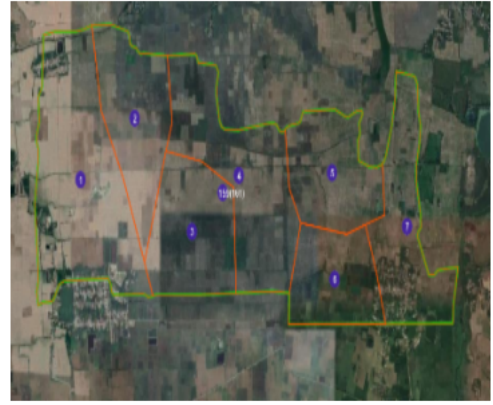

Google Map View