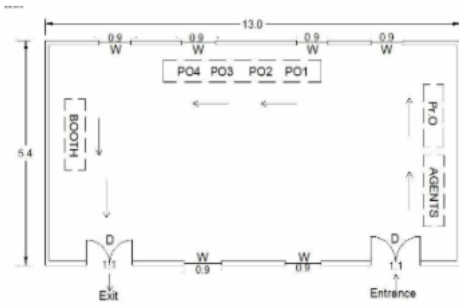

Google Map View

Polling Station Building Front View

Polling Station Front View

Cad View

Key MAP View

Scale: 1cm=1m

Minimum Basic Facility (please)	Water	Ramp	Plug Points	Toilet	Healthcare
	✓	✓	✓	✓	

1 பெயர் : ராமலிங்கம் - தந்தையின் பெயர்: நாராயணசாமி - வீட்டு எண் : 1 வயது : 93 பாலினம் : ஆண் Photo is available	LBC1513563	2 பெயர் : சுந்தரமூர்த்தி - தந்தையின் பெயர்: ஆதிமூலம் - வீட்டு எண் : 1 வயது : 84 பாலினம் : ஆண் Photo is available	LBC1513100	3 பெயர் : இலட்சுமி - கணவர் பெயர்: ராமலிங்கம் - வீட்டு எண் : 1 வயது : 83 பாலினம் : பெண் Photo is available	SYK0173682
4 பெயர் : சித்ரா தேவி - கணவர் பெயர்: சண்முகம் - வீட்டு எண் : 1 வயது : 47 பாலினம் : பெண் Photo is available	SYK0704684	5 பெயர் : வசந்தரா தேவி தந்தையின் பெயர்: ராமலிங்கம் வீட்டு எண் : 1-3 வயது : 24 பாலினம் : பெண் Photo is available	SYK1947993	6 பெயர் : வீரபாண்டியன் - தந்தையின் பெயர்: பழனிசாமி - வீட்டு எண் : 2 வயது : 67 பாலினம் : ஆண் Photo is available	LBC1524743
7 பெயர் : தட்சணாமூர்த்தி - தந்தையின் பெயர்: ஆறுமுகம் - வீட்டு எண் : 2 வயது : 66 பாலினம் : ஆண் Photo is available	LBC1080159	8 பெயர் : வாசுகி - கணவர் பெயர்: வீரபாண்டியன் - வீட்டு எண் : 2 வயது : 61 பாலினம் : பெண் Photo is available	LBC2417905	9 பெயர் : கலைசெல்வி - கணவர் பெயர்: தட்சணாமூர்த்தி - வீட்டு எண் : 2 வயது : 56 பாலினம் : பெண் Photo is available	LBC1080795
10 பெயர் : முரளி - தந்தையின் பெயர்: தட்சணாமூர்த்தி - வீட்டு எண் : 2 வயது : 35 பாலினம் : ஆண் Photo is available	SYK0238030	11 பெயர் : நந்தினி - கணவர் பெயர்: முரளி - வீட்டு எண் : 2 வயது : 34 பாலினம் : பெண் Photo is available	SYK0878181	12 பெயர் : கோகிலா கணவர் பெயர்: கணமூர்த்தி வீட்டு எண் : 2-14 வயது : 75 பாலினம் : பெண் Photo is available	SYK1854140
# 13 பெயர் : சாரதி தந்தையின் பெயர்: தட்சணாமூர்த்தி - வீட்டு எண் : 2-A வயது : 33 பாலினம் : ஆண் Photo is available	SYK0487561	14 பெயர் : வசுதேவன் தந்தையின் பெயர்: ராமலிங்கம் வீட்டு எண் : 3-1 வயது : 24 பாலினம் : ஆண் Photo is available	SYK1854173	15 பெயர் : ராம்குமரன் தந்தையின் பெயர்: ராமலிங்கம் வீட்டு எண் : 3/1b வயது : 26 பாலினம் : ஆண் Photo is available	SYK1053172
16 பெயர் : காமாட்சி - கணவர் பெயர்: சரவணன் - வீட்டு எண் : 6 வயது : 65 பாலினம் : பெண் Photo is available	LBC1080811	17 பெயர் : அலமேலு - கணவர் பெயர்: சந்திரசேகரன் - வீட்டு எண் : 6 வயது : 41 பாலினம் : பெண் Photo is available	SYK0112813	18 பெயர் : குமரகுரு - தந்தையின் பெயர்: சரவணன் - வீட்டு எண் : 6 வயது : 41 பாலினம் : ஆண் Photo is available	SYK0403568
19 பெயர் : பாவாடை துரை தந்தையின் பெயர்: மாயவன் வீட்டு எண் : 8 வயது : 52 பாலினம் : ஆண் Photo is available	SYK1931617	20 பெயர் : உமாமகேஸ்வரி கணவர் பெயர்: பாவாடை துரை வீட்டு எண் : 8 வயது : 45 பாலினம் : பெண் Photo is available	SYK1932078	21 பெயர் : சித்திரா - தந்தையின் பெயர்: நடராஜன் - வீட்டு எண் : 11 வயது : 36 பாலினம் : பெண் Photo is available	LBC2555829
22 பெயர் : ஜோதி - தந்தையின் பெயர்: தண்டபாணி - வீட்டு எண் : 12 வயது : 55 பாலினம் : ஆண் Photo is available	LBC2481695	23 பெயர் : கனிமொழி கணவர் பெயர்: புவனேந்திரன் வீட்டு எண் : 12 வயது : 35 பாலினம் : பெண் Photo is available	SYK0917245	24 பெயர் : முகம்மதுயாசின். ஷே தந்தையின் பெயர்: ஷேக்காதர் வீட்டு எண் : 15 வயது : 22 பாலினம் : ஆண் Photo is available	SYK1982107
25 பெயர் : ஜெயந்தி. இ தந்தையின் பெயர்: ஏழுமலை வீட்டு எண் : 19/63 வயது : 26 பாலினம் : பெண் Photo is available	SYK1982099	26 பெயர் : ஜீவரத்தினம். சி சின்னசாமி. கி தந்தையின் பெயர்: சின்னசாமி. கி வீட்டு எண் : 20/1 வயது : 23 பாலினம் : பெண் Photo is available	SYK1982073	27 பெயர் : சிவப்பிரியா. ம மணிகண்டன். கா தந்தையின் பெயர்: மணிகண்டன். கா வீட்டு எண் : 22 வயது : 26 பாலினம் : பெண் Photo is available	SYK1982081
28 பெயர் : சூரியா. எஸ் தந்தையின் பெயர்: செந்தில்முருகன் வீட்டு எண் : 27 வயது : 22 பாலினம் : ஆண் Photo is available	SYK1982149	29 பெயர் : தேவேந்திரன் தந்தையின் பெயர்: மகாலிங்கம் வீட்டு எண் : 29-6 வயது : 24 பாலினம் : ஆண் Photo is available	SYK1852763	30 பெயர் : சோலைராஜன். கே தந்தையின் பெயர்: கருணாநிதி. எஸ் வீட்டு எண் : 50 வயது : 23 பாலினம் : ஆண் Photo is available	SYK1982156