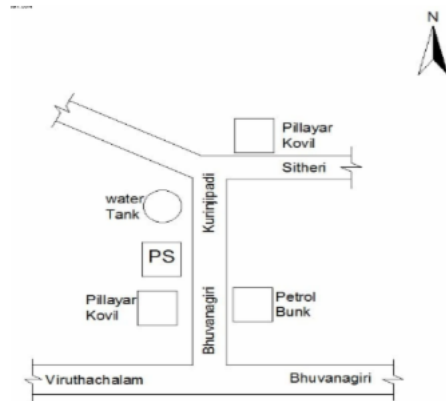

Google Map View

Polling Station Building Front View

Polling Station Front View

Cad View

Key MAP View

Scale: 1cm=1m

Minimum Basic Facility (please)	Water	Ramp	Plug Points	Toilet	Healthcare
	✓	✓	✓	✓	

1 பெயர் : ராமலிங்கம் - தந்தையின் பெயர்: நாராயணசாமி - வீட்டு எண் : 1 வயது : 93 பாலினம் : ஆண் Photo is available	LBC1513563	2 பெயர் : சுந்தரமூர்த்தி - தந்தையின் பெயர்: ஆதிமூலம் - வீட்டு எண் : 1 வயது : 84 பாலினம் : ஆண் Photo is available	LBC1513100	3 பெயர் : இலட்சுமி - கணவர் பெயர்: ராமலிங்கம் - வீட்டு எண் : 1 வயது : 83 பாலினம் : பெண் Photo is available	SYK0173682
4 பெயர் : சித்ரா தேவி - கணவர் பெயர்: சண்முகம் - வீட்டு எண் : 1 வயது : 47 பாலினம் : பெண் Photo is available	SYK0704684	5 பெயர் : வசந்தரா தேவி தந்தையின் பெயர்: ராமலிங்கம் வீட்டு எண் : 1-3 வயது : 24 பாலினம் : பெண் Photo is available	SYK1947993	6 பெயர் : வீரபாண்டியன் - தந்தையின் பெயர்: பழனிசாமி - வீட்டு எண் : 2 வயது : 67 பாலினம் : ஆண் Photo is available	LBC1524743
7 பெயர் : தட்சணாமூர்த்தி - தந்தையின் பெயர்: ஆறுமுகம் - வீட்டு எண் : 2 வயது : 66 பாலினம் : ஆண் Photo is available	LBC1080159	8 பெயர் : வாசுகி - கணவர் பெயர்: வீரபாண்டியன் - வீட்டு எண் : 2 வயது : 61 பாலினம் : பெண் Photo is available	LBC2417905	9 பெயர் : கலைசெல்வி - கணவர் பெயர்: தட்சணாமூர்த்தி - வீட்டு எண் : 2 வயது : 56 பாலினம் : பெண் Photo is available	LBC1080795
10 பெயர் : முரளி - தந்தையின் பெயர்: தட்சணாமூர்த்தி - வீட்டு எண் : 2 வயது : 35 பாலினம் : ஆண் Photo is available	SYK0238030	11 பெயர் : நந்தினி - கணவர் பெயர்: முரளி - வீட்டு எண் : 2 வயது : 34 பாலினம் : பெண் Photo is available	SYK0878181	12 பெயர் : கோகிலா கணவர் பெயர்: கணமூர்த்தி வீட்டு எண் : 2-14 வயது : 75 பாலினம் : பெண் Photo is available	SYK1854140
# 13 பெயர் : சாரதி தந்தையின் பெயர்: தட்சணாமூர்த்தி - வீட்டு எண் : 2-A வயது : 33 பாலினம் : ஆண் Photo is available	SYK0487561	14 பெயர் : வசுதேவன் தந்தையின் பெயர்: ராமலிங்கம் வீட்டு எண் : 3-1 வயது : 24 பாலினம் : ஆண் Photo is available	SYK1854173	15 பெயர் : ராம்குமரன் தந்தையின் பெயர்: ராமலிங்கம் வீட்டு எண் : 3/1b வயது : 26 பாலினம் : ஆண் Photo is available	SYK1053172
16 பெயர் : காமாட்சி - கணவர் பெயர்: சரவணன் - வீட்டு எண் : 6 வயது : 65 பாலினம் : பெண் Photo is available	LBC1080811	17 பெயர் : அலமேலு - கணவர் பெயர்: சந்திரசேகரன் - வீட்டு எண் : 6 வயது : 41 பாலினம் : பெண் Photo is available	SYK0112813	18 பெயர் : குமரகுரு - தந்தையின் பெயர்: சரவணன் - வீட்டு எண் : 6 வயது : 41 பாலினம் : ஆண் Photo is available	SYK0403568
19 பெயர் : பாவாடை துரை தந்தையின் பெயர்: மாயவன் வீட்டு எண் : 8 வயது : 52 பாலினம் : ஆண் Photo is available	SYK1931617	20 பெயர் : உமாமகேஸ்வரி கணவர் பெயர்: பாவாடை துரை வீட்டு எண் : 8 வயது : 45 பாலினம் : பெண் Photo is available	SYK1932078	21 பெயர் : சித்திரா - தந்தையின் பெயர்: நடராஜன் - வீட்டு எண் : 11 வயது : 36 பாலினம் : பெண் Photo is available	LBC2555829
22 பெயர் : ஜோதி - தந்தையின் பெயர்: தண்டபாணி - வீட்டு எண் : 12 வயது : 55 பாலினம் : ஆண் Photo is available	LBC2481695	23 பெயர் : கனிமொழி கணவர் பெயர்: புவனேந்திரன் வீட்டு எண் : 12 வயது : 35 பாலினம் : பெண் Photo is available	SYK0917245	24 பெயர் : முகம்மதுயாசின். ஷே தந்தையின் பெயர்: ஷேக்காதர் வீட்டு எண் : 15 வயது : 22 பாலினம் : ஆண் Photo is available	SYK1982107
25 பெயர் : ஜெயந்தி. இ தந்தையின் பெயர்: ஏழுமலை வீட்டு எண் : 19/63 வயது : 26 பாலினம் : பெண் Photo is available	SYK1982099	26 பெயர் : ஜீவரத்தினம். சி சின்னசாமி. கி தந்தையின் பெயர்: சின்னசாமி. கி வீட்டு எண் : 20/1 வயது : 23 பாலினம் : பெண் Photo is available	SYK1982073	27 பெயர் : சிவப்பிரியா. ம மணிகண்டன். கா தந்தையின் பெயர்: மணிகண்டன். கா வீட்டு எண் : 22 வயது : 26 பாலினம் : பெண் Photo is available	SYK1982081
28 பெயர் : சூரியா. எஸ் தந்தையின் பெயர்: செந்தில்முருகன் வீட்டு எண் : 27 வயது : 22 பாலினம் : ஆண் Photo is available	SYK1982149	29 பெயர் : தேவேந்திரன் தந்தையின் பெயர்: மகாலிங்கம் வீட்டு எண் : 29-6 வயது : 24 பாலினம் : ஆண் Photo is available	SYK1852763	30 பெயர் : சோலைராஜன். கே தந்தையின் பெயர்: கருணாநிதி. எஸ் வீட்டு எண் : 50 வயது : 23 பாலினம் : ஆண் Photo is available	SYK1982156