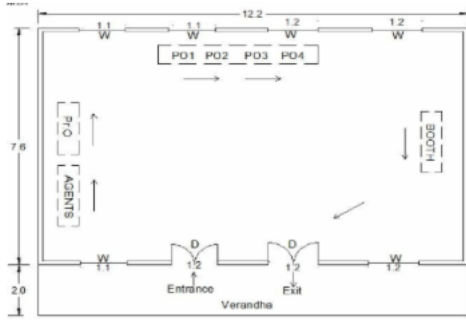

Google Map View

Polling Station Building Front View

Polling Station Front View

Cad View

Key MAP View

Scale: 1cm=1m

Minimum Basic Facility(please)	Water	Ramp	Plug Points	Toilet	Healthcare
✓	✓	✓	✓	✓	

சட்டமன்றத் தொகுதியின் எண் மற்றும் பெயர் : 157-புவனகிரி பிரிவு எண் மற்றும் பெயர் 1-புவனகிரி (பே), வார்டு 2, கிழக்கு யாதவர் தெரு