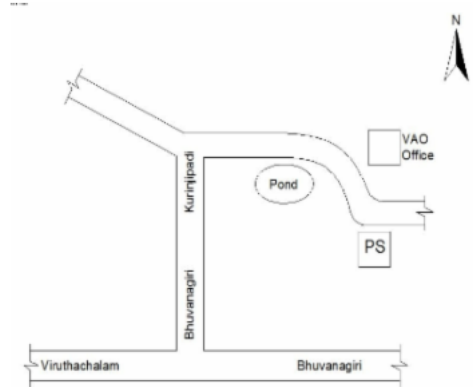

Google Map View

Polling Station Building Front View

Polling Station Front View

Cad View

Key MAP View

Scale: 1cm=1m

Minimum Basic Facility(please)	Water	Ramp	Plug Points	Toilet	Healthcare
✓	✓	✓	✓	✓	

சட்டமன்றத் தொகுதியின் எண் மற்றும் பெயர் : 157-புவனகிரி பிரிவு எண் மற்றும் பெயர் 1-புவனகிரி (பே), வார்டு 2, கிழக்கு யாதவர் தெரு