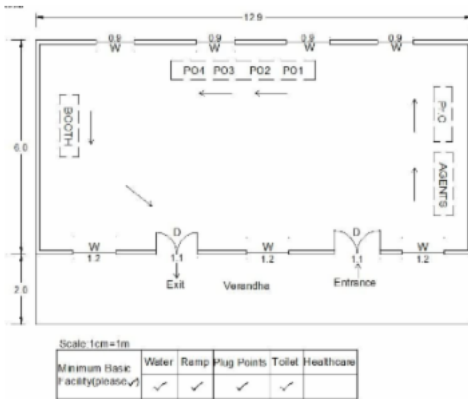

Google Map View

Polling Station Building Front View

Polling Station Front View

Cad View

Key MAP View

1	SYK1035328	பெயர் : ரிஷிவர்மா தந்தையின் பெயர்: பாபு வீட்டு எண் : 1 வயது : 25 பாலினம் : ஆண்	Photo is available	2	LBC2039568	பெயர் : மஞ்சளா - கணவர் பெயர்: ஜெகதீசன் - வீட்டு எண் : 1ஏ வயது : 43 பாலினம் : பெண்	Photo is available	3	SYK0158444	பெயர் : ரேவதி - கணவர் பெயர்: இளங்கோவன் - வீட்டு எண் : 1E வயது : 38 பாலினம் : பெண்	Photo is available
4	SYK1933076	பெயர் : பூர்மான் தந்தையின் பெயர்: புகழேந்தி வீட்டு எண் : 2சி வயது : 23 பாலினம் : ஆண்	Photo is available	5	SYK1469386	பெயர் : நடராஜன் - தந்தையின் பெயர்: வைத்தியலிங்கம் - வீட்டு எண் : 3 வயது : 63 பாலினம் : ஆண்	Photo is available	6	LBC2444792	பெயர் : பழனியம்மாள் - கணவர் பெயர்: குஞ்சிதபாதம் - வீட்டு எண் : 3 வயது : 58 பாலினம் : பெண்	Photo is available
7	LBC1513118	பெயர் : செல்வி - கணவர் பெயர்: நடராஜன் - வீட்டு எண் : 3 வயது : 56 பாலினம் : பெண்	Photo is available	8	LBC1278738	பெயர் : பாஸ்கரன் - தந்தையின் பெயர்: நடராஜன் - வீட்டு எண் : 3 வயது : 43 பாலினம் : ஆண்	Photo is available	9	LBC2565414	பெயர் : பிரகாஷ் - தந்தையின் பெயர்: நடராஜன் - வீட்டு எண் : 3 வயது : 39 பாலினம் : ஆண்	Photo is available
10	SYK0733923	பெயர் : கல்பனா - கணவர் பெயர்: பாஸ்கரன் - வீட்டு எண் : 3 வயது : 32 பாலினம் : பெண்	Photo is available	11	LBC2445120	பெயர் : கீதா - கணவர் பெயர்: முருகன் - வீட்டு எண் : 4 வயது : 48 பாலினம் : பெண்	Photo is available	12	SYK0535518	பெயர் : ரெங்கநாதன் - தந்தையின் பெயர்: கோவிந்தசாமி - வீட்டு எண் : 4-1 வயது : 68 பாலினம் : ஆண்	Photo is available
13	SYK0531657	பெயர் : பிரேமாவதி - கணவர் பெயர்: ரெங்கநாதன் - வீட்டு எண் : 4-1 வயது : 57 பாலினம் : பெண்	Photo is available	14	SYK2092146	பெயர் : செந்தில்வேலன் ர தந்தையின் பெயர்: ரங்கநாதன் கோ வீட்டு எண் : 4/1 வயது : 21 பாலினம் : ஆண்	Photo is available	15	SYK0158436	பெயர் : மோகனரங்கன் - தந்தையின் பெயர்: கலியபெருமாள் - வீட்டு எண் : 4-9 வயது : 37 பாலினம் : ஆண்	Photo is available
16	LBC1512979	பெயர் : கோவிந்தராஜ் - தந்தையின் பெயர்: குப்புசாமி - வீட்டு எண் : 4A வயது : 55 பாலினம் : ஆண்	Photo is available	17	LBC1512920	பெயர் : உமா - கணவர் பெயர்: கோவிந்தராசு - வீட்டு எண் : 4A வயது : 49 பாலினம் : பெண்	Photo is available	18	SYK1858521	பெயர் : கலைவாணி தந்தையின் பெயர்: கோவிந்தராஜு வீட்டு எண் : 4ஏ வயது : 24 பாலினம் : பெண்	Photo is available
19	LBC1080233	பெயர் : தெய்வசிகாமணி - தந்தையின் பெயர்: கோவிந்தசாமி - வீட்டு எண் : 5 வயது : 65 பாலினம் : ஆண்	Photo is available	20	SYK0158428	பெயர் : சக்திமுருகன் - தந்தையின் பெயர்: தெய்வசிகாமணி - வீட்டு எண் : 5-1B வயது : 36 பாலினம் : ஆண்	Photo is available	21	ZZG0290817	பெயர் : சரண்யா - தந்தையின் பெயர்: அருள்செல்வன் - வீட்டு எண் : 5/1பி வயது : 33 பாலினம் : பெண்	Photo is available
22	SYK1469816	பெயர் : பக்தவச்சலம் - தந்தையின் பெயர்: கோவிந்தசாமி - வீட்டு எண் : 5/6 வயது : 68 பாலினம் : ஆண்	Photo is available	23	SYK0973297	பெயர் : தெளலத்துன்னிசா தந்தையின் பெயர்: அப்துல்முனாப் வீட்டு எண் : 5-30 வயது : 25 பாலினம் : பெண்	Photo is available	24	LBC2518215	பெயர் : சங்கரி - கணவர் பெயர்: சிவக்குமார் - வீட்டு எண் : 7 வயது : 44 பாலினம் : பெண்	Photo is available
25	SYK0238402	பெயர் : செந்தில்முருகன் - தந்தையின் பெயர்: செல்வம் - வீட்டு எண் : 7 வயது : 35 பாலினம் : ஆண்	Photo is available	26	SYK1858414	பெயர் : சந்தனாகுமார் தந்தையின் பெயர்: செல்வம் வீட்டு எண் : 7 வயது : 25 பாலினம் : ஆண்	Photo is available	27	SYK0705046	பெயர் : பன்னீர்செல்வம் - தந்தையின் பெயர்: கல்யாணசுந்தரம் - வீட்டு எண் : 8 வயது : 78 பாலினம் : ஆண்	Photo is available
28	SYK1469394	பெயர் : செயபால் - தந்தையின் பெயர்: முத்தையா - வீட்டு எண் : 8 வயது : 72 பாலினம் : ஆண்	Photo is available	29	SYK1469402	பெயர் : சித்ரா - கணவர் பெயர்: ஜெயபால் - வீட்டு எண் : 8 வயது : 66 பாலினம் : பெண்	Photo is available	30	LBC1514066	பெயர் : கண்ணன் - தந்தையின் பெயர்: ஜெயபாலன் - வீட்டு எண் : 8 வயது : 40 பாலினம் : ஆண்	Photo is available