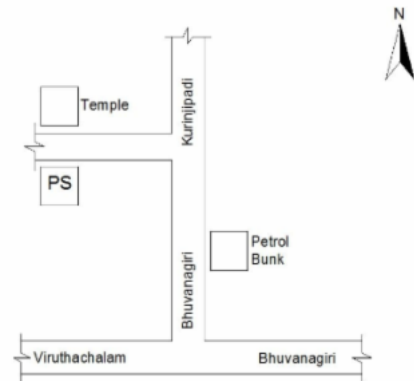

Google Map View

Polling Station Building Front View

Polling Station Front View

Cad View

Key MAP View

Minimum Basic Facility(please✓)	Water	Ramp	Plug Points	Toilet	Healthcare
	✓	✓	✓	✓	

1 பெயர் : ராஜா தந்தையின் பெயர்: நடராஜன் வீட்டு எண் : 0 வயது : 38 பாலினம் : ஆண் Photo is available	2 பெயர் : ரேவதி கணவர் பெயர்: ராஜா வீட்டு எண் : 0 வயது : 27 பாலினம் : பெண் Photo is available	3 பெயர் : சந்திரன் தந்தையின் பெயர்: சாமிதுரை வீட்டு எண் : 0 வயது : 22 பாலினம் : ஆண் Photo is available
4 பெயர் : தமிழரசு தந்தையின் பெயர்: சத்யமூர்த்தி வீட்டு எண் : 0 வயது : 20 பாலினம் : ஆண் Photo is available	5 பெயர் : பிரவின்குமார் தந்தையின் பெயர்: பாலாஜி வீட்டு எண் : 0 வயது : 20 பாலினம் : ஆண் Photo is available	6 பெயர் : செல்லம்மாள் - கணவர் பெயர்: ரெத்தினசாமி - வீட்டு எண் : 1 வயது : 79 பாலினம் : பெண் Photo is available
7 பெயர் : அஞ்சாயாள் - தந்தையின் பெயர்: தனபால் - வீட்டு எண் : 1 வயது : 62 பாலினம் : பெண் Photo is available	8 பெயர் : தெய்வானை - தந்தையின் பெயர்: தனபால் - வீட்டு எண் : 1 வயது : 58 பாலினம் : பெண் Photo is available	9 பெயர் : கணேசன் தந்தையின் பெயர்: ராசாங்கம் வீட்டு எண் : 01 வயது : 58 பாலினம் : ஆண் Photo is available
10 பெயர் : குப்பம்மாள் - கணவர் பெயர்: ரவி - வீட்டு எண் : 1 வயது : 53 பாலினம் : பெண் Photo is available	11 பெயர் : புஷ்பலதா - கணவர் பெயர்: பழனிவேல் - வீட்டு எண் : 1 வயது : 50 பாலினம் : பெண் Photo is available	12 பெயர் : ராஜலட்சுமி - கணவர் பெயர்: முருகன் - வீட்டு எண் : 1 வயது : 47 பாலினம் : பெண் Photo is available
13 பெயர் : சுகுணா - கணவர் பெயர்: சிவக்குமார் - வீட்டு எண் : 1 வயது : 37 பாலினம் : பெண் Photo is available	14 பெயர் : செளந்தர்யா தந்தையின் பெயர்: சாரங்கபாணி வீட்டு எண் : 1 வயது : 28 பாலினம் : பெண் Photo is available	15 பெயர் : சத்தியப்பிரியா கணவர் பெயர்: இளஞ்சிழியன் வீட்டு எண் : 1 வயது : 27 பாலினம் : பெண் Photo is available
16 பெயர் : மணிபாரதி தந்தையின் பெயர்: மணிமாறன் வீட்டு எண் : 1 வயது : 23 பாலினம் : ஆண் Photo is available	17 பெயர் : சுமிதா சி தந்தையின் பெயர்: சிவகுமார் வீட்டு எண் : 1 வயது : 23 பாலினம் : பெண் Photo is available	18 பெயர் : விக்னெஷ் தந்தையின் பெயர்: முருகன் வீட்டு எண் : 1 வயது : 22 பாலினம் : ஆண் Photo is available
19 பெயர் : சிபிராஜ் தந்தையின் பெயர்: சிவசங்கர் வீட்டு எண் : 1 வயது : 21 பாலினம் : ஆண் Photo is available	20 பெயர் : குமுதம் - தந்தையின் பெயர்: கோபாலகிருட்டணன் - வீட்டு எண் : 1-1 வயது : 70 பாலினம் : பெண் Photo is available	21 பெயர் : ஜோதி தந்தையின் பெயர்: சேகர் வீட்டு எண் : 1/7 வயது : 27 பாலினம் : ஆண் Photo is available
22 பெயர் : ஆனந்தன் - தந்தையின் பெயர்: அருணாசலம் - வீட்டு எண் : 2 வயது : 73 பாலினம் : ஆண் Photo is available	23 பெயர் : கலியமூர்த்தி - தந்தையின் பெயர்: ரெத்தினசாமி - வீட்டு எண் : 2 வயது : 52 பாலினம் : ஆண் Photo is available	24 பெயர் : முருகன் - தந்தையின் பெயர்: சோமு - வீட்டு எண் : 2 வயது : 50 பாலினம் : ஆண் Photo is available
25 பெயர் : ஆனந்தி - கணவர் பெயர்: முருகன் - வீட்டு எண் : 2 வயது : 48 பாலினம் : பெண் Photo is available	26 பெயர் : சிம்லா - கணவர் பெயர்: லோகநாதன் - வீட்டு எண் : 2 வயது : 42 பாலினம் : பெண் Photo is available	27 பெயர் : விஜயலட்சுமி தந்தையின் பெயர்: ராஜேந்திரன் வீட்டு எண் : 2 வயது : 34 பாலினம் : பெண் Photo is available
28 பெயர் : நந்தகுமார் தாயின் பெயர்: சாந்தி வீட்டு எண் : 2 வயது : 23 பாலினம் : ஆண் Photo is available	29 பெயர் : அகல்யா.ம தந்தையின் பெயர்: சித்ரா வீட்டு எண் : 2 வயது : 21 பாலினம் : பெண் Photo is available	30 பெயர் : பிரகாஷ் தந்தையின் பெயர்: கணேசன் வீட்டு எண் : 2 வயது : 21 பாலினம் : ஆண் Photo is available