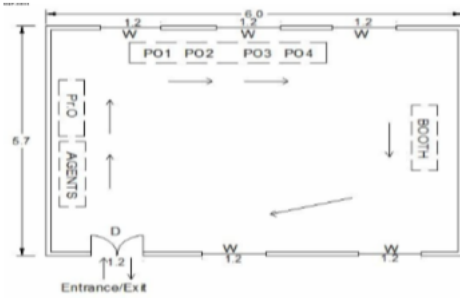

Google Map View

Polling Station Building Front View

Polling Station Front View

Cad View

Key MAP View

Minimum Basic Facility(please✓)	Water	Ramp	Plug Points	Toilet	Healthcare
	✓	✓	✓	✓	

1 பெயர் : ராஜா தந்தையின் பெயர்: நடராஜன் வீட்டு எண் : 0 வயது : 38 பாலினம் : ஆண் Photo is available	2 பெயர் : ரேவதி கணவர் பெயர்: ராஜா வீட்டு எண் : 0 வயது : 27 பாலினம் : பெண் Photo is available	3 பெயர் : சந்திரன் தந்தையின் பெயர்: சாமிதுரை வீட்டு எண் : 0 வயது : 22 பாலினம் : ஆண் Photo is available
4 பெயர் : தமிழரசு தந்தையின் பெயர்: சத்யமூர்த்தி வீட்டு எண் : 0 வயது : 20 பாலினம் : ஆண் Photo is available	5 பெயர் : பிரவின்குமார் தந்தையின் பெயர்: பாலாஜி வீட்டு எண் : 0 வயது : 20 பாலினம் : ஆண் Photo is available	6 பெயர் : செல்லம்மாள் - கணவர் பெயர்: ரெத்தினசாமி - வீட்டு எண் : 1 வயது : 79 பாலினம் : பெண் Photo is available
7 பெயர் : அஞ்சாயாள் - தந்தையின் பெயர்: தனபால் - வீட்டு எண் : 1 வயது : 62 பாலினம் : பெண் Photo is available	8 பெயர் : தெய்வானை - தந்தையின் பெயர்: தனபால் - வீட்டு எண் : 1 வயது : 58 பாலினம் : பெண் Photo is available	9 பெயர் : கணேசன் தந்தையின் பெயர்: ராசாங்கம் வீட்டு எண் : 01 வயது : 58 பாலினம் : ஆண் Photo is available
10 பெயர் : குப்பம்மாள் - கணவர் பெயர்: ரவி - வீட்டு எண் : 1 வயது : 53 பாலினம் : பெண் Photo is available	11 பெயர் : புஷ்பலதா - கணவர் பெயர்: பழனிவேல் - வீட்டு எண் : 1 வயது : 50 பாலினம் : பெண் Photo is available	12 பெயர் : ராஜலட்சுமி - கணவர் பெயர்: முருகன் - வீட்டு எண் : 1 வயது : 47 பாலினம் : பெண் Photo is available
13 பெயர் : சுகுணா - கணவர் பெயர்: சிவக்குமார் - வீட்டு எண் : 1 வயது : 37 பாலினம் : பெண் Photo is available	14 பெயர் : செளந்தர்யா தந்தையின் பெயர்: சாரங்கபாணி வீட்டு எண் : 1 வயது : 28 பாலினம் : பெண் Photo is available	15 பெயர் : சத்தியப்பிரியா கணவர் பெயர்: இளஞ்சிழியன் வீட்டு எண் : 1 வயது : 27 பாலினம் : பெண் Photo is available
16 பெயர் : மணிபாரதி தந்தையின் பெயர்: மணிமாறன் வீட்டு எண் : 1 வயது : 23 பாலினம் : ஆண் Photo is available	17 பெயர் : சுமிதா சி தந்தையின் பெயர்: சிவகுமார் வீட்டு எண் : 1 வயது : 23 பாலினம் : பெண் Photo is available	18 பெயர் : விக்னெஷ் தந்தையின் பெயர்: முருகன் வீட்டு எண் : 1 வயது : 22 பாலினம் : ஆண் Photo is available
19 பெயர் : சிபிராஜ் தந்தையின் பெயர்: சிவசங்கர் வீட்டு எண் : 1 வயது : 21 பாலினம் : ஆண் Photo is available	20 பெயர் : குமுதம் - தந்தையின் பெயர்: கோபாலகிருட்டணன் - வீட்டு எண் : 1-1 வயது : 70 பாலினம் : பெண் Photo is available	21 பெயர் : ஜோதி தந்தையின் பெயர்: சேகர் வீட்டு எண் : 1/7 வயது : 27 பாலினம் : ஆண் Photo is available
22 பெயர் : ஆனந்தன் - தந்தையின் பெயர்: அருணாசலம் - வீட்டு எண் : 2 வயது : 73 பாலினம் : ஆண் Photo is available	23 பெயர் : கலியமூர்த்தி - தந்தையின் பெயர்: ரெத்தினசாமி - வீட்டு எண் : 2 வயது : 52 பாலினம் : ஆண் Photo is available	24 பெயர் : முருகன் - தந்தையின் பெயர்: சோமு - வீட்டு எண் : 2 வயது : 50 பாலினம் : ஆண் Photo is available
25 பெயர் : ஆனந்தி - கணவர் பெயர்: முருகன் - வீட்டு எண் : 2 வயது : 48 பாலினம் : பெண் Photo is available	26 பெயர் : சிம்லா - கணவர் பெயர்: லோகநாதன் - வீட்டு எண் : 2 வயது : 42 பாலினம் : பெண் Photo is available	27 பெயர் : விஜயலட்சுமி தந்தையின் பெயர்: ராஜேந்திரன் வீட்டு எண் : 2 வயது : 34 பாலினம் : பெண் Photo is available
28 பெயர் : நந்தகுமார் தாயின் பெயர்: சாந்தி வீட்டு எண் : 2 வயது : 23 பாலினம் : ஆண் Photo is available	29 பெயர் : அகல்யா.ம தந்தையின் பெயர்: சித்ரா வீட்டு எண் : 2 வயது : 21 பாலினம் : பெண் Photo is available	30 பெயர் : பிரகாஷ் தந்தையின் பெயர்: கணேசன் வீட்டு எண் : 2 வயது : 21 பாலினம் : ஆண் Photo is available